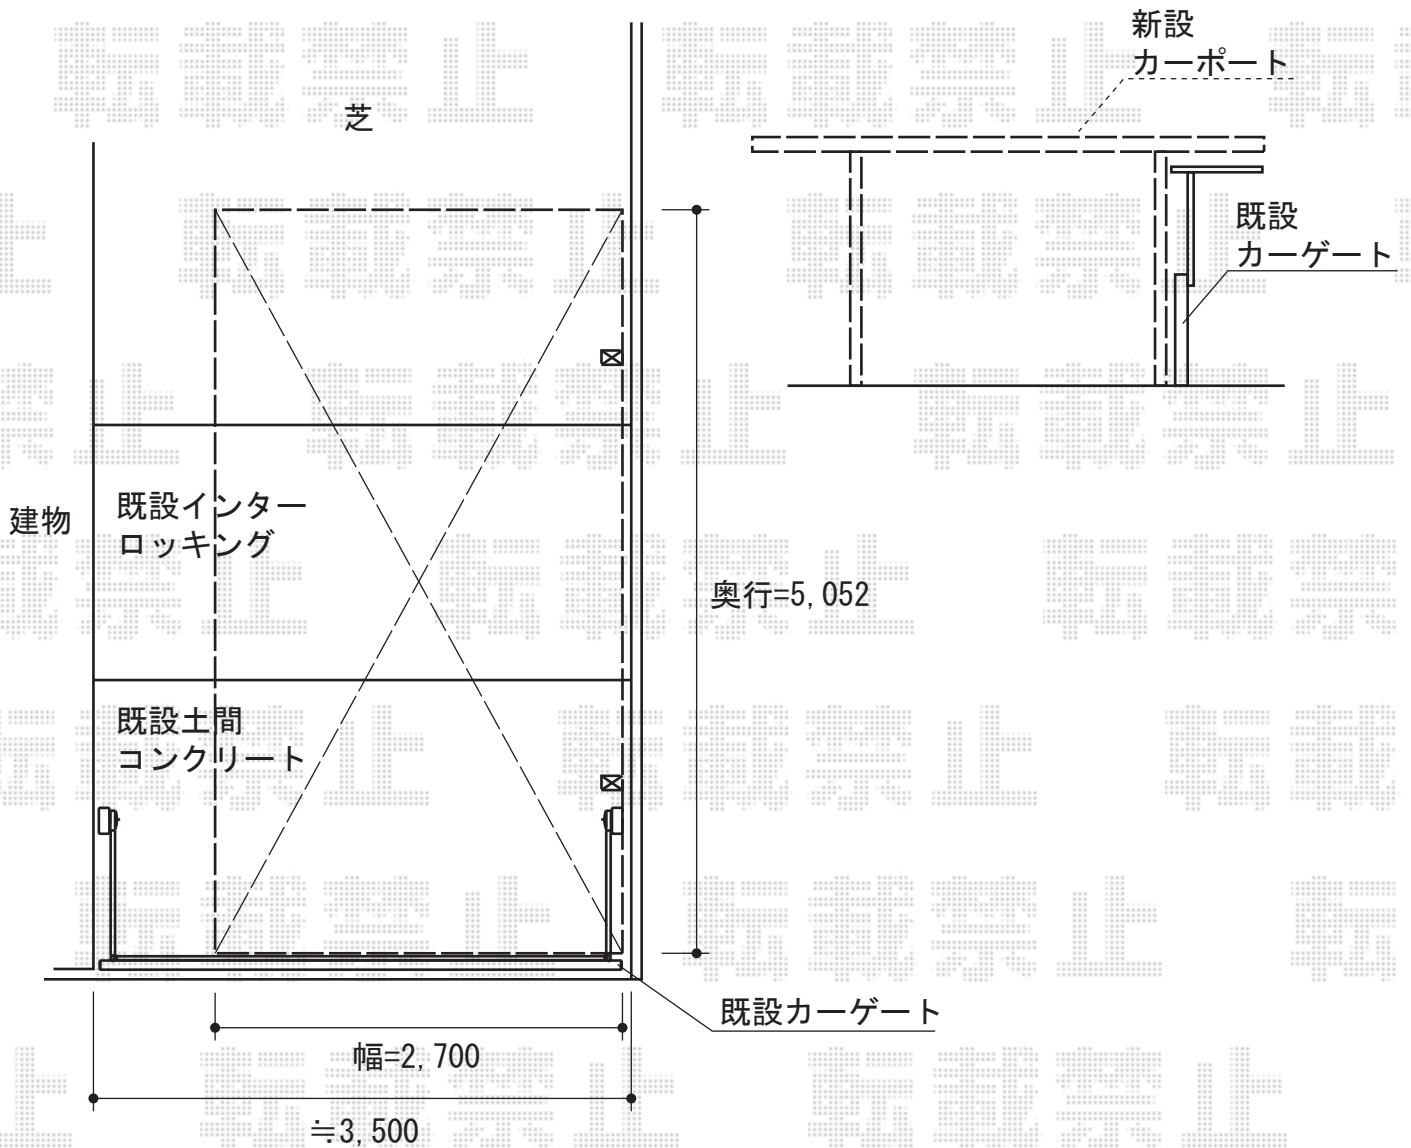

プレシオスポーツ 積雪～20cm対応

Value Select プレシオスポーツ 積雪～20cm対応
幅=2,700mm
奥行=5,052mm
色：チャコールブラック
屋根材：熱線遮断ポリカーボネート（スカイブルーマット調）
柱仕様：ハイルーフ仕様（有効高 約2,250mm）

現場状況や作図制限により概略図の内容と多少の違いが生じることがございます。
施工時は、現場優先とさせて頂きたく思いますので、お立会い頂き、
最終のご指示のほど、何卒、宜しくお願い致します。