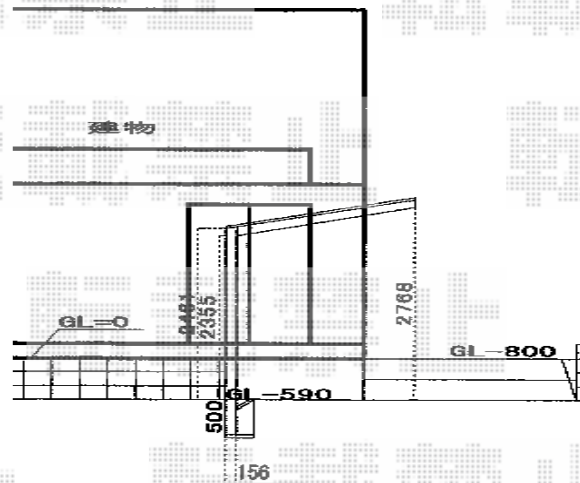

# プレシオスポート 積雪～20cm対応

Value Select プレシオスポート 積雪～20cm対応

幅=2,700mm

奥行=5,052mm

色：ノーブルステン

屋根材：熱線遮断ポリカーボネート（スカイブルーマット調）

柱仕様：ハイルーフ仕様（有効高 約2,250mm）

立面図

現場合わせにて  
奥行切詰加工を行います

側面図

現場状況や作図制限により概略図の内容と多少の違いが生じることがございます。  
施工時は、現場優先とさせて頂きたく思いますので、お立会い頂き、  
最終のご指示のほど、何卒、宜しくお願い致します。