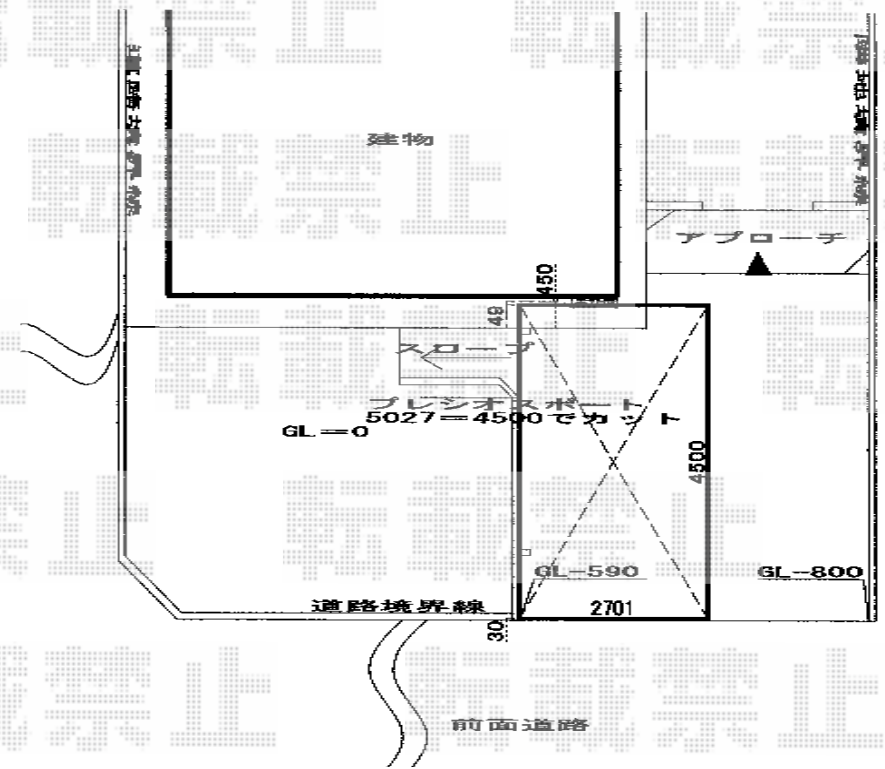

# プレシオスポート 積雪～20cm対応

Value Select プレシオスポート 積雪～20cm対応

幅=2,700mm

奥行=5,052mm

色：ノーブルステン

屋根材：熱線遮断ポリカーボネート（スカイブルーマット調）

柱仕様：ハイルーフ仕様（有効高 約2,250mm）

立面図

現場合わせにて  
奥行切詰加工を行います

側面図

現場状況や作図制限により概略図の内容と多少の違いが生じることがございます。  
施工時は、現場優先とさせて頂きたく思いますので、お立会い頂き、  
最終のご指示のほど、何卒、宜しくお願い致します。