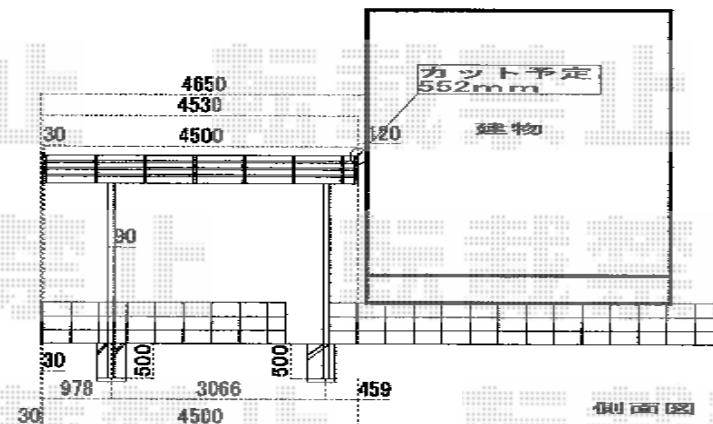

# プレシオスポート 積雪～20cm対応

Value Select プレシオスポート 積雪～20cm対応

幅=2,700mm

奥行=5,052mm

色：ノーブルステン

屋根材：熱線遮断ポリカーボネート（スカイブルーマット調）

柱仕様：ハイルーフ仕様（有効高 約2,250mm）

立面図

現場合わせにて  
奥行切詰加工を行います

側面図

現場状況や作図制限により概略図の内容と多少の違いが生じることがございます。  
施工時は、現場優先とさせて頂きたく思いますので、お立会い頂き、  
最終のご指示のほど、何卒、宜しくお願い致します。