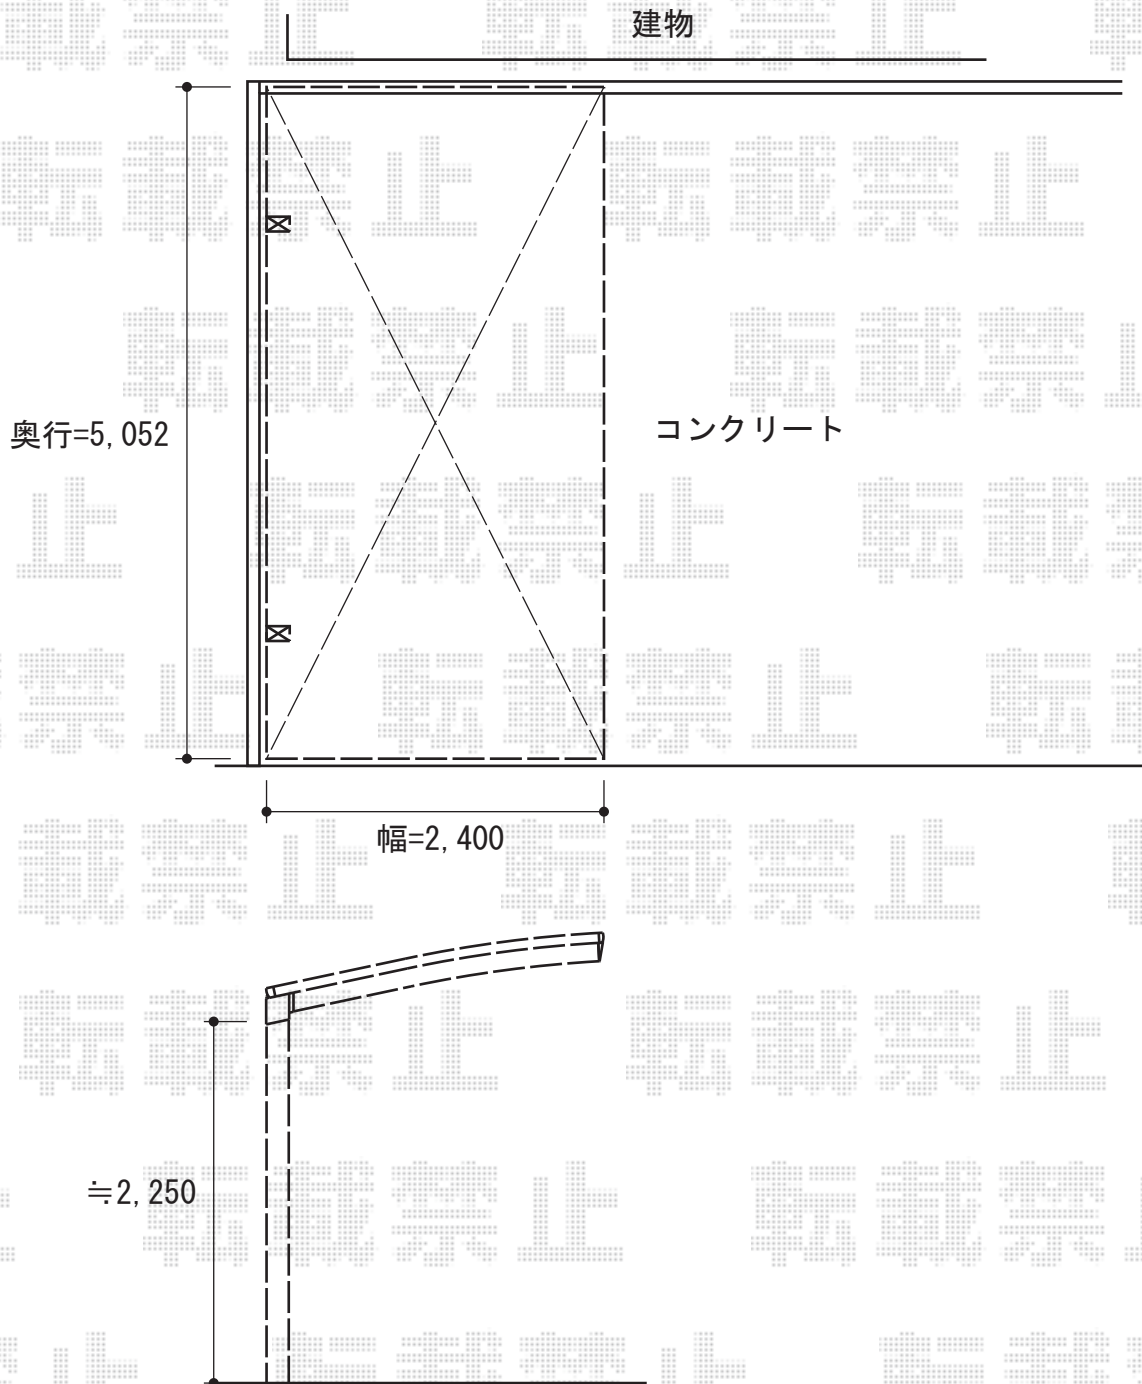

プレシオスポート 積雪～20cm対応

Value Select プレシオスポート 積雪～20cm対応
幅=2,400mm
奥行=5,052mm
色：ノーブルステン
屋根材：ポリカーボネート（スカイブルー）
柱仕様：ハイルフ仕様（有効高 約2,250mm）

現場状況や作図制限により概略図の内容と多少の違いが生じることがございます。
施工時は、現場優先とさせて頂きたく思いますので、お立会い頂き、
最終のご指示のほど、何卒、宜しくお願い致します。