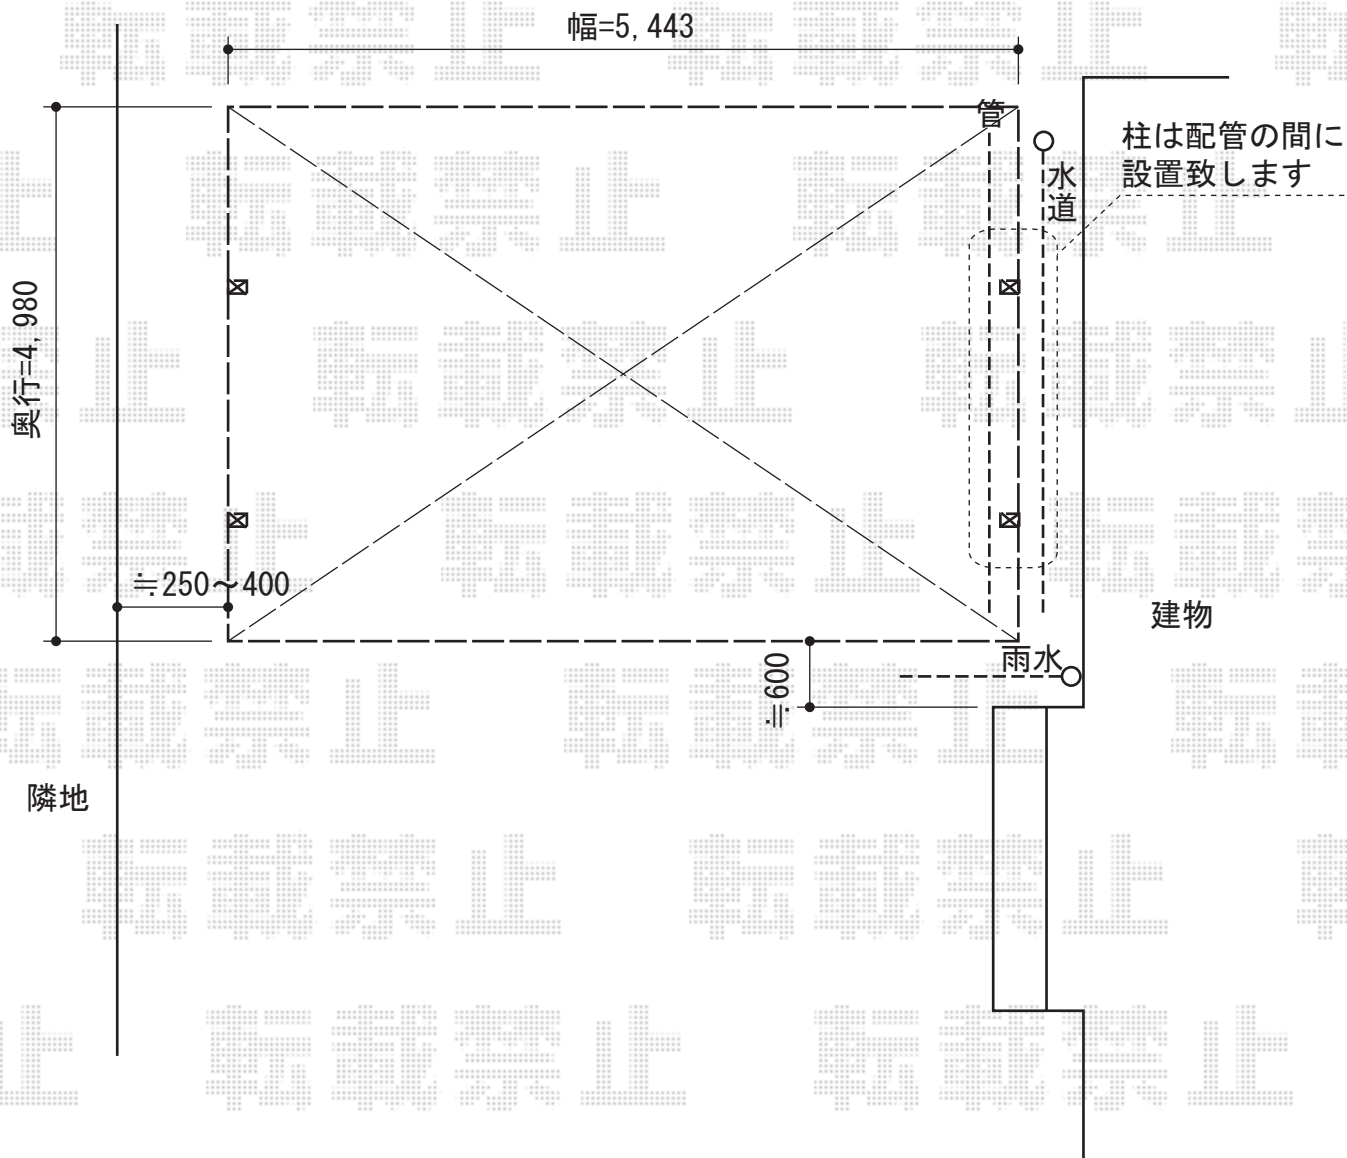

カーブポートシグマIII ワイド 積雪～30cm対応

トステム カーブポートシグマIII ワイド 積雪～30cm対応
幅=5,443mm
奥行=4,980mm
色：シャイングレー
屋根材：ポリカーボネート（ブルースモーク）
柱仕様：ロング柱23仕様（有効高 約2,300mm）

現場状況や作図制限により概略図の内容と多少の違いが生じることがございます。
施工時は、現場優先とさせて頂きたく思いますので、お立会い頂き、
最終のご指示のほど、何卒、宜しくお願い致します。