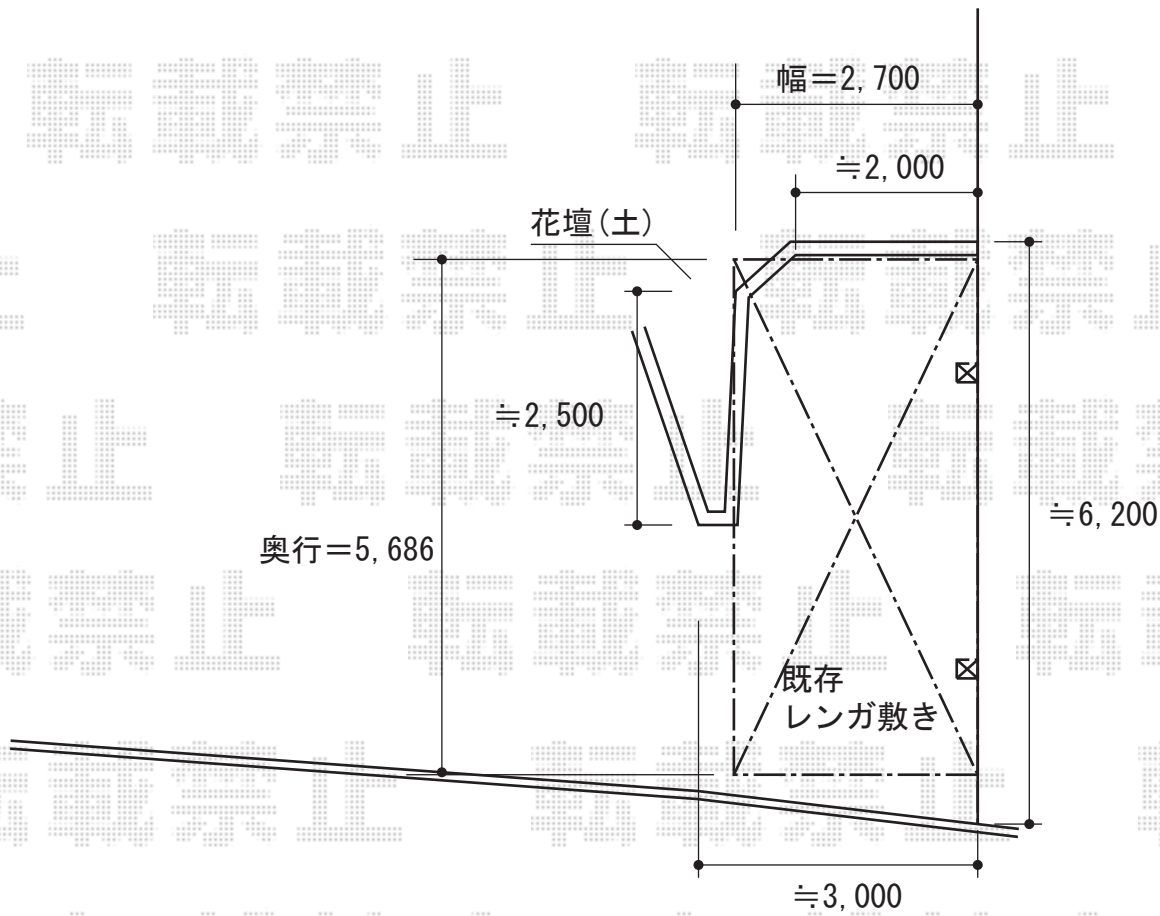

テールポートシグマIII 積雪～30cm対応

トステム テールポートシグマIII 積雪～30cm対応

幅=2,700mm

奥行=5,686mm

色：シャイングレー

屋根材：熱線吸収ポリカーボネート（ライトブルーマット調）

柱仕様：ロング柱23仕様（有効高 約2,300mm）

トステム 着脱式サポート ロング柱23用×2