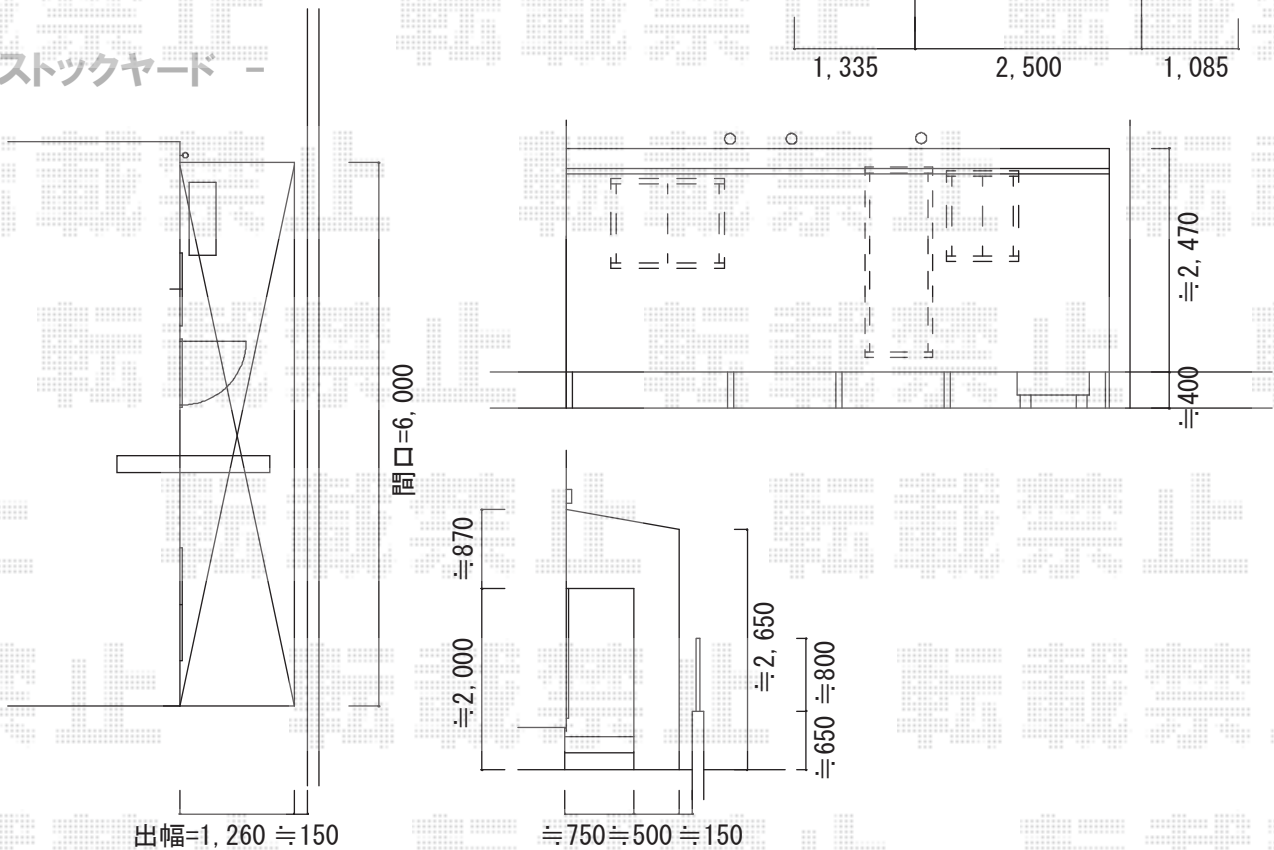

# カーポート・テラス囲い

## - ストックヤード -

YKK AP ジーポートneo Aタイプ 2台用 積雪~100cm対応  
 幅=6,111mm  
 奥行=5,456mm  
 色：シャイングレー  
 屋根材：スチール折板（ペフ付）  
 柱仕様：角柱4本/標準柱仕様（有効高 約2,355mm）  
 横材：無し  
 追加：明かり取り屋根ふき材60用（3枚入）×1セット

トステム フリーヤード 積雪~20cm対応  
 間口=関東間3.5間（6,405mm）  
 出幅=5尺（1,394mm）  
 仕様：両側ドア付きタイプ（ドア無仕様）  
 屋根材：【別売り】ポリカ波板ホワイト  
 色：ホワイト  
 追加部材：波板内止め部品×6セット