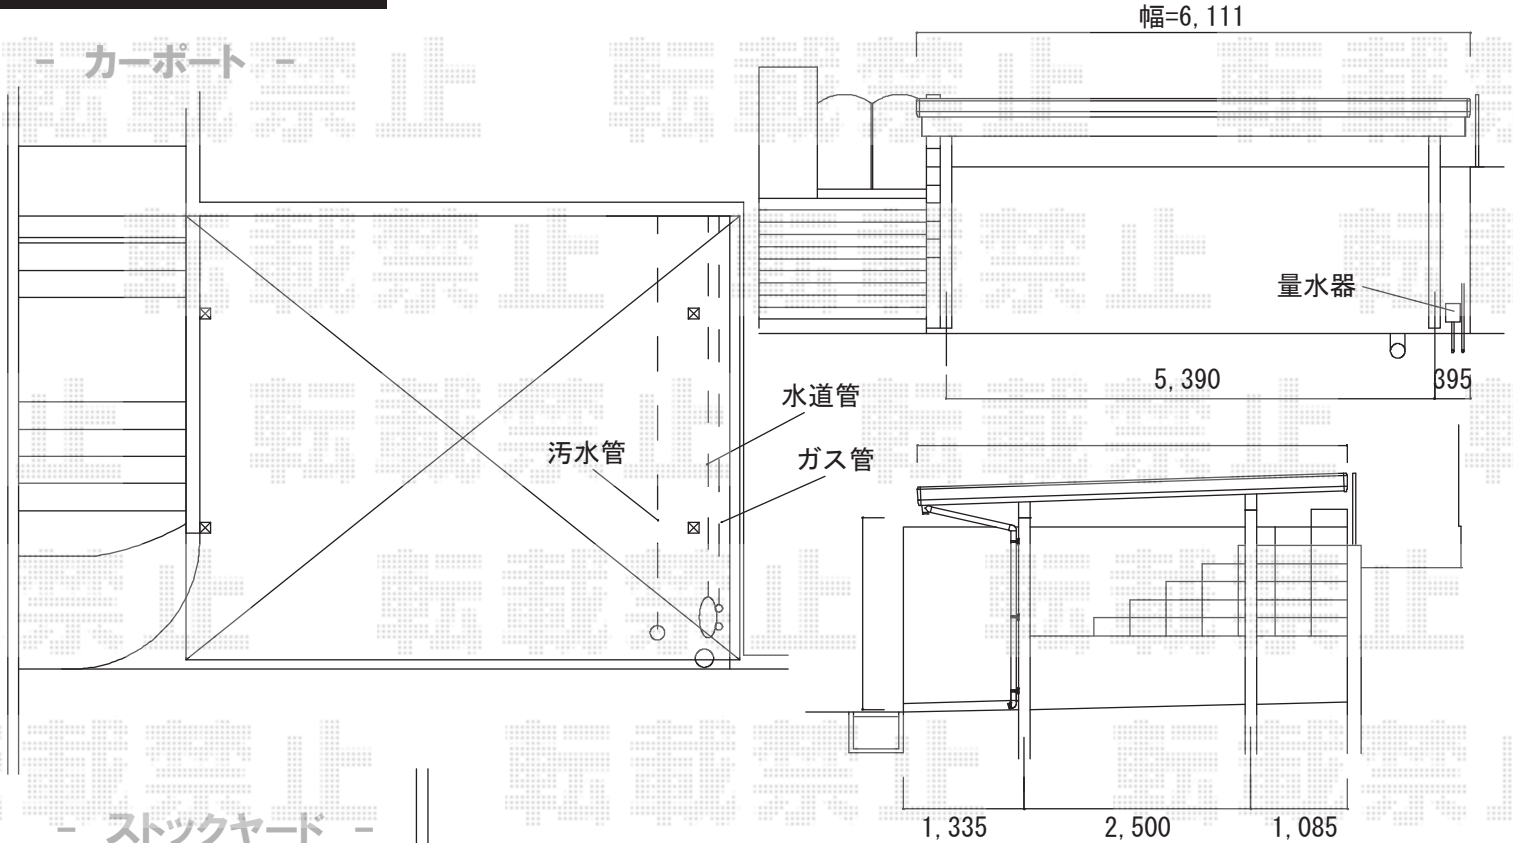

# カーポート・テラス囲い

## - ストックヤード -

YKK AP ジーポートneo Aタイプ 2台用 積雪~100cm対応  
 幅=6,111mm  
 奥行=5,456mm  
 色：シャイングレー  
 屋根材：スチール折板（ペフ付）  
 柱仕様：角柱4本/標準柱仕様（有効高 約2,355mm）  
 横材：無し  
 追加：明かり取り屋根ふき材60用（3枚入）×1セット

トステム フリーヤード 積雪~20cm対応  
 間口=関東間3.5間（6,405mm）  
 出幅=5尺（1,394mm）  
 仕様：両側ドア付きタイプ（ドア無仕様）  
 屋根材：【別売り】ポリカ波板ホワイト  
 色：ホワイト  
 追加部材：波板内止め部品×6セット