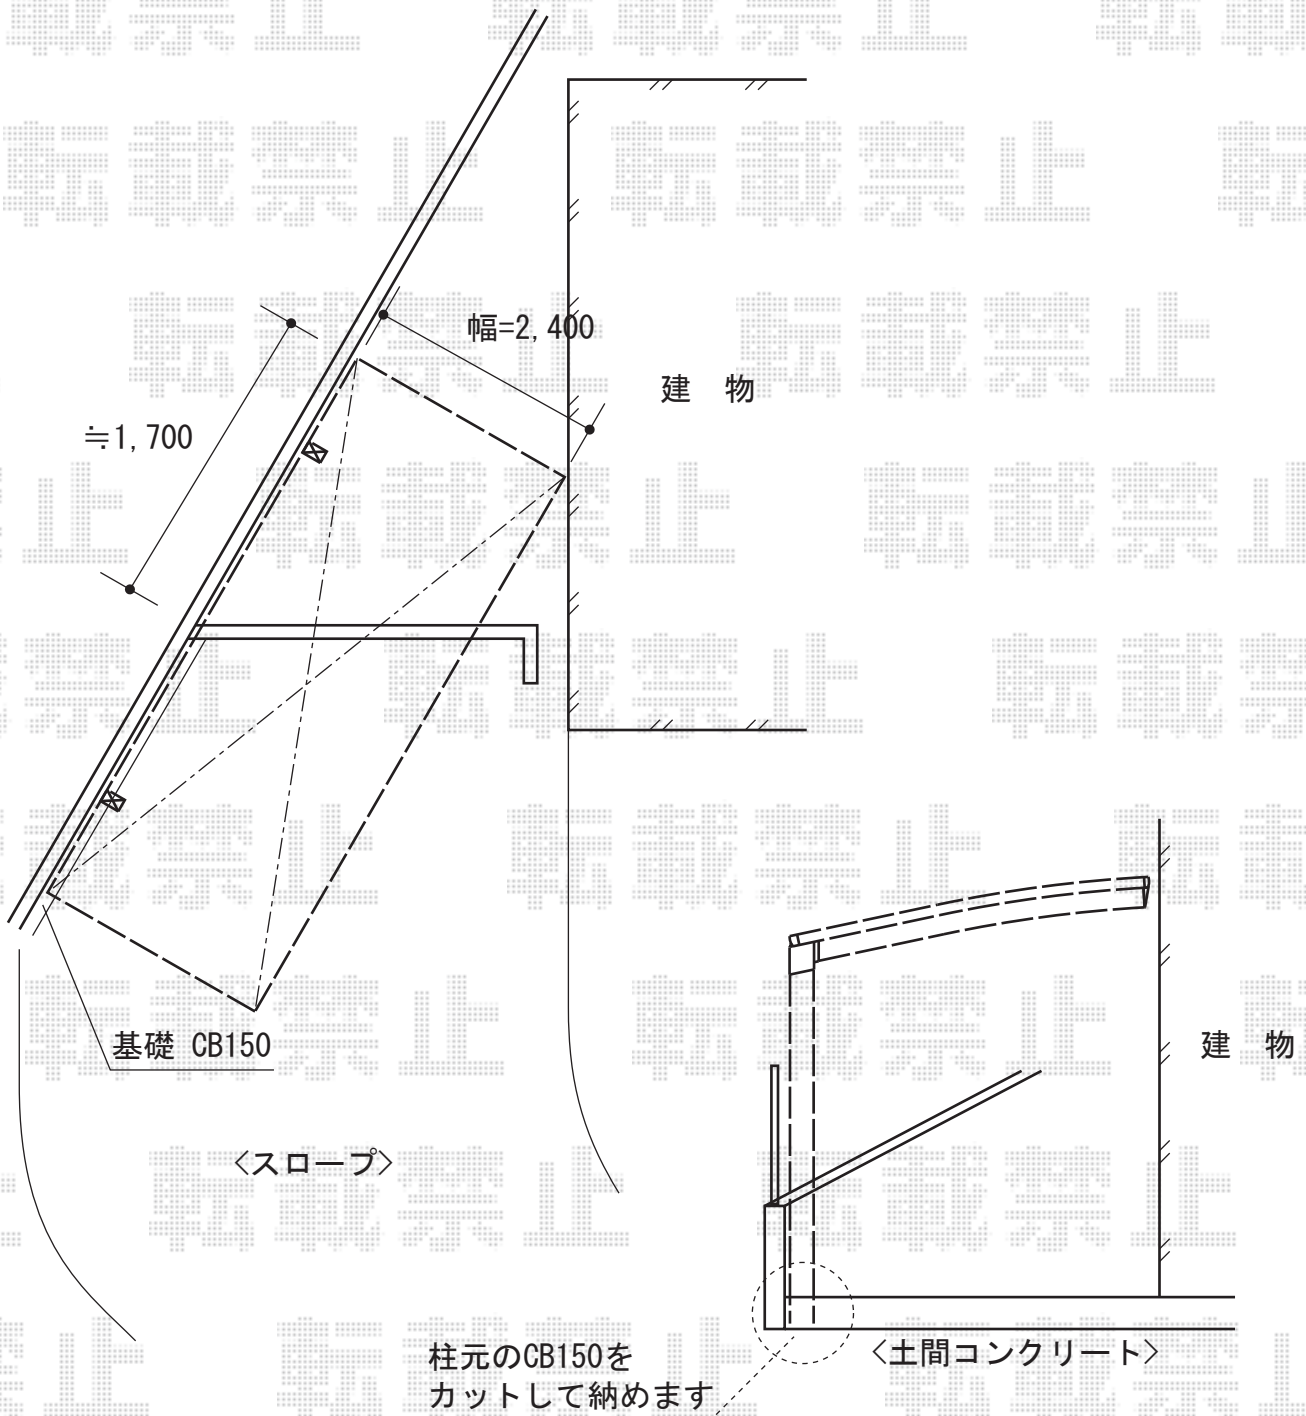

プレシオSPORT 積雪～20cm対応

Value Select プレシオSPORT 積雪～20cm対応
幅=2,400mm
奥行=5,052mm
色：ノーブルステン
屋根材：ポリカーボネート（スカイブルー）
柱仕様：ロング柱23仕様（有効高 約2,300mm）
メーカー希望小売価格：¥211,000.-

現場状況や作図制限により概略図の内容と多少の違いが生じることがございます。
施工時は、現場優先とさせて頂きたく思いますので、お立会い頂き、
最終のご指示のほど、何卒、宜しくお願い致します。