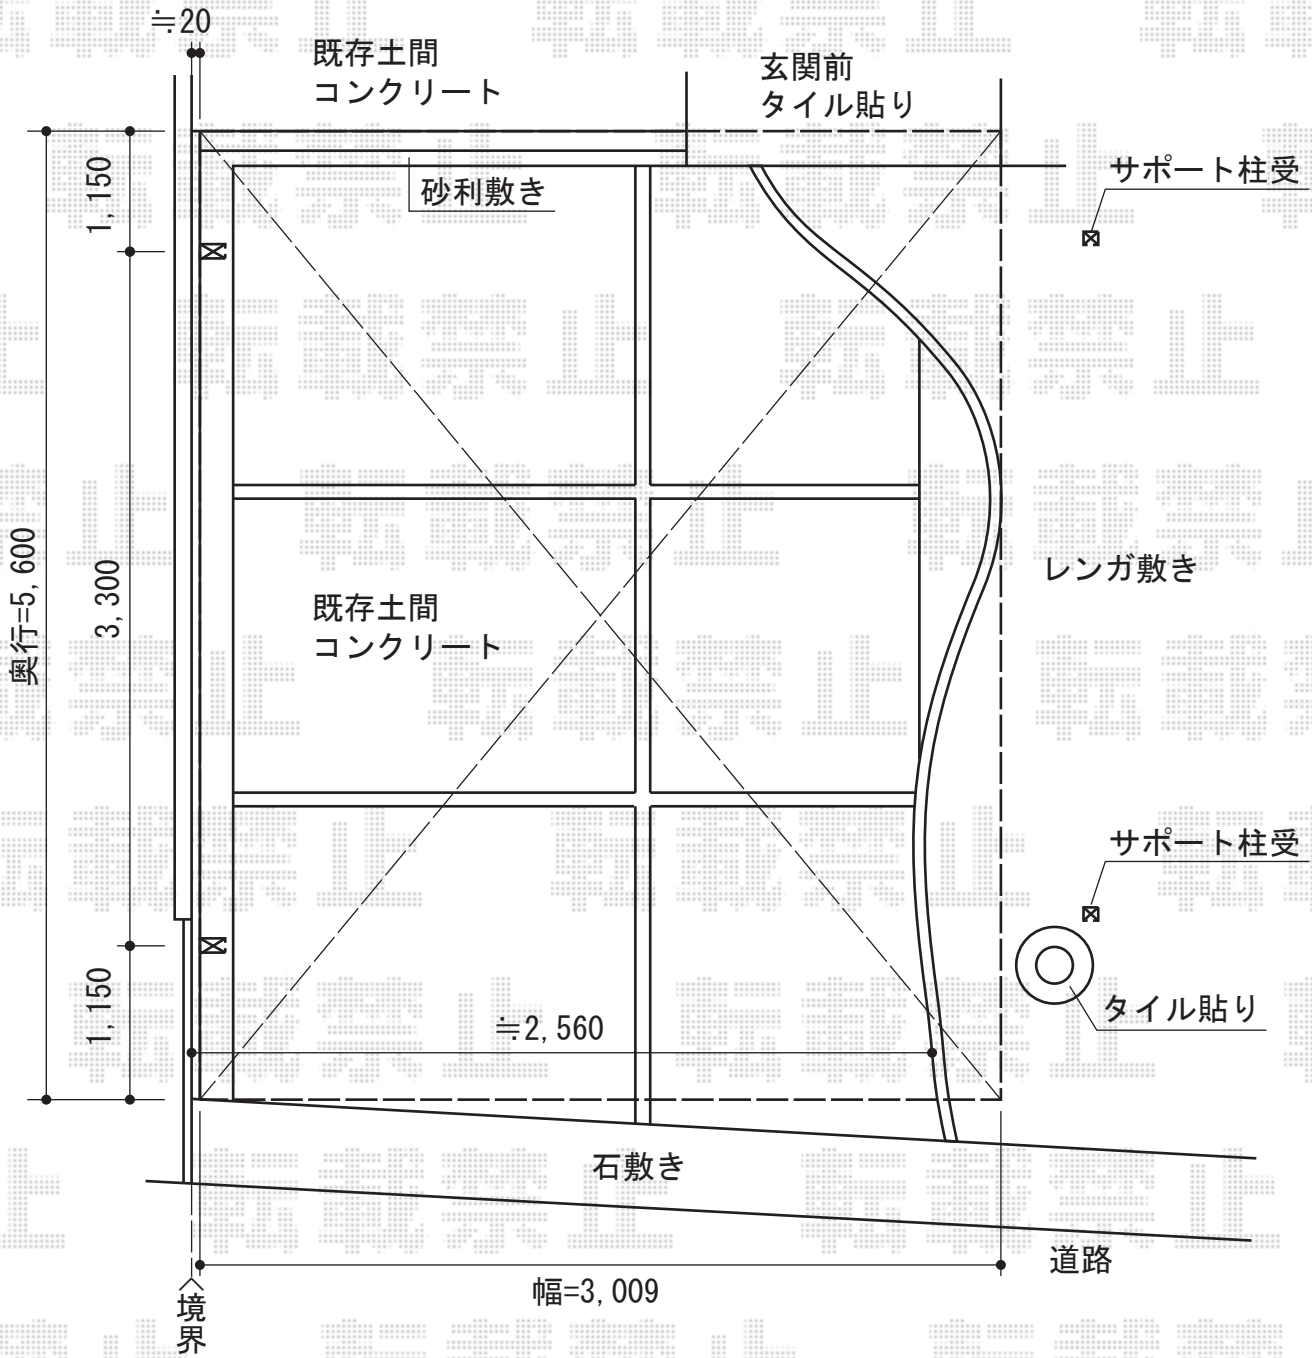

# レグナサポートシグマIII 積雪～30cm対応

トステム レグナサポートシグマIII 積雪～30cm対応

幅=3,009mm

奥行=5,600mm

色：ナチュラルシルバー

屋根材：熱線吸収アクアポリカーボネート（ライトブルー）

柱仕様：ロング柱23仕様（有効高 約2,305mm）

オプション：着脱式サポート（2本）、母屋補強材（4セット）、補強部品セット