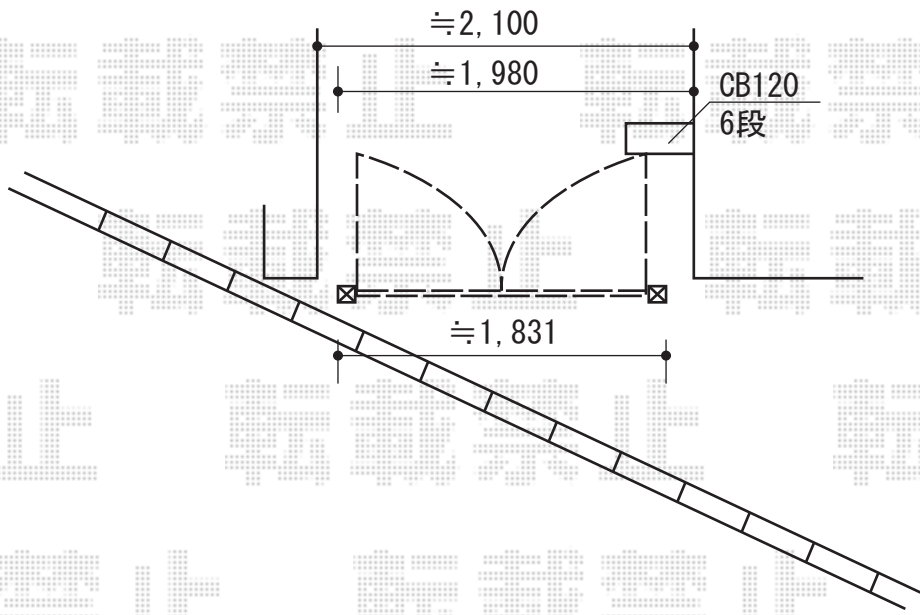

ライフモダンII B3型 単色 両開き 柱使用

TOEX ライフモダンII B3型 単色 両開き 柱使用
扉1枚 (W×H) = (900×1,200mm) × 2
色：シャイングレー
錠：シリンダーRD錠
開き：内開き

現場状況や作図制限により概略図の内容と多少の違いが生じることがございます。
施工時は、現場優先とさせて頂きたく思いますので、お立会い頂き、
最終のご指示のほど、何卒、宜しくお願い致します。