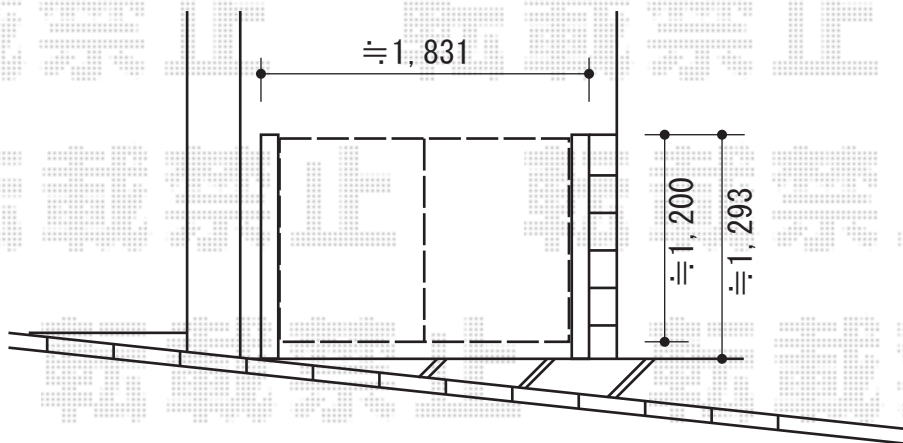

ライフモダンII B3型 単色 両開き 柱使用

TOEX ライフモダンII B3型 単色 両開き 柱使用
扉1枚 (W×H) = (900×1,200mm) × 2
色：シャイングレー
錠：シリンダーRD錠
開き：内開き

現場状況や作図制限により概略図の内容と多少の違いが生じることがございます。
施工時は、現場優先とさせて頂きたく思いますので、お立会い頂き、
最終のご指示のほど、何卒、宜しくお願い致します。