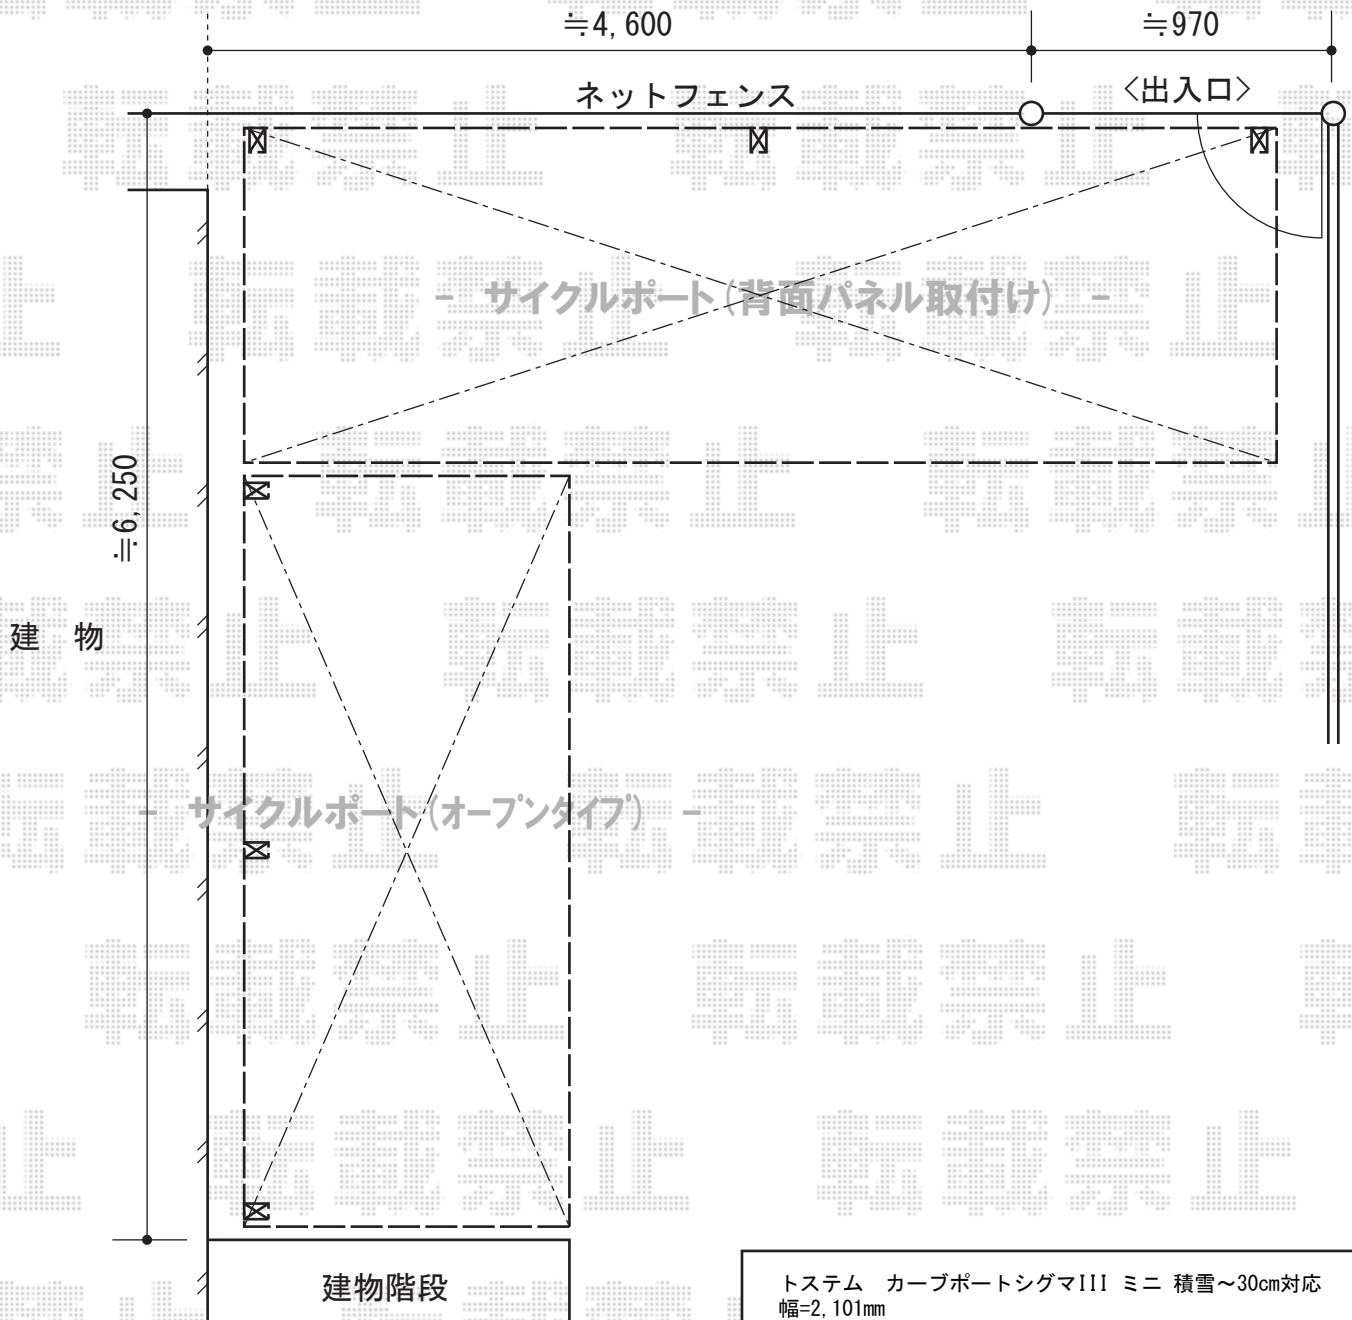

カーブポートシグマIII ミニ 積雪~30cm対応

カーブポートシグマIIIミニは
1台につき柱2本となります。

<p>トステム カーブポートシグマIII ミニ 積雪~30cm対応 幅=2,101mm 奥行=4,980mm 色：【仮】シャイングレー 屋根材：ポリカーボネート（クリアマット/すりガラス調） 柱仕様：標準柱仕様（有効高 約1,812mm）</p>
<p>トステム カーブポートシグマIII ミニ 積雪~30cm対応 幅=2,101mm 奥行=4,980mm 色：【仮】シャイングレー 屋根材：ポリカーボネート（クリアマット/すりガラス調） 柱仕様：標準柱仕様（有効高 約1,812mm） オプション：サイドパネル2段（H500+H800）</p>