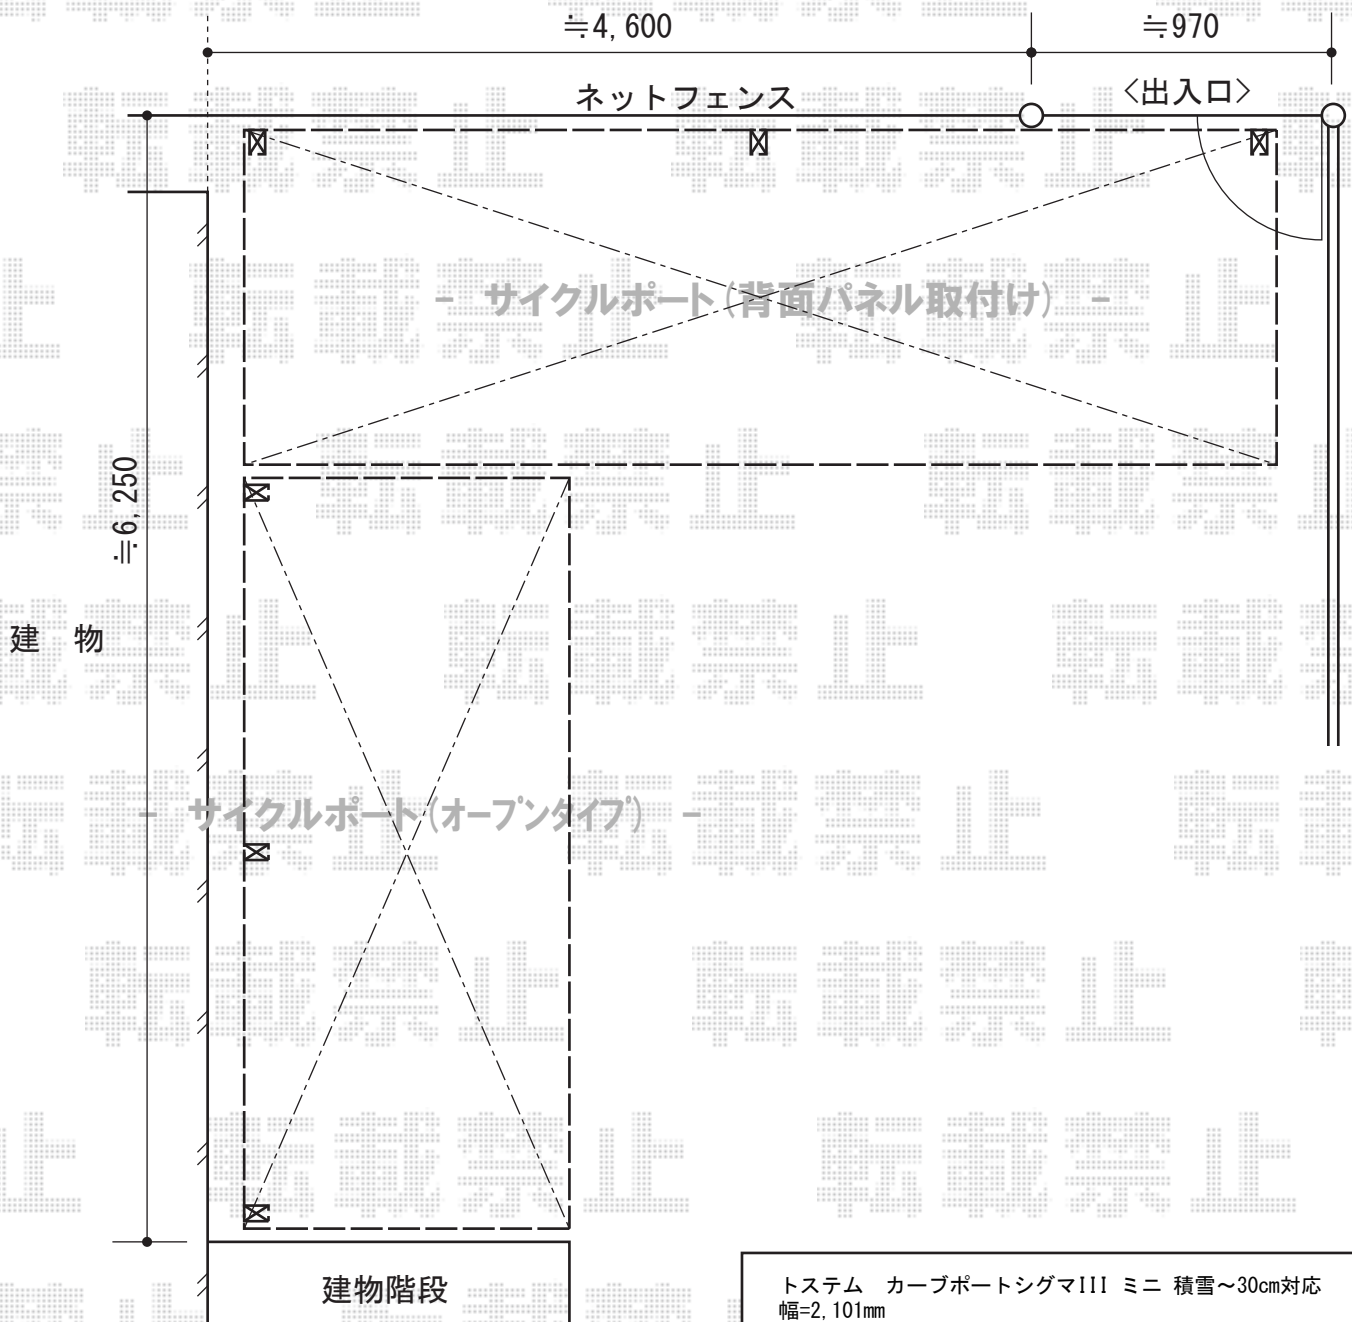

カーブポートシグマIII ミニ 積雪~30cm対応

カーブポートシグマIIIミニは
1台につき柱2本となります。

トステム カーブポートシグマIII ミニ 積雪~30cm対応
幅=2,101mm
奥行=4,980mm
色：【仮】シャイングレー
屋根材：ポリカーボネート（クリアマット/すりガラス調）
柱仕様：標準柱仕様（有効高 約1,812mm）

トステム カーブポートシグマIII ミニ 積雪~30cm対応
幅=2,101mm
奥行=4,980mm
色：【仮】シャイングレー
屋根材：ポリカーボネート（クリアマット/すりガラス調）
柱仕様：標準柱仕様（有効高 約1,812mm）
オプション：サイドパネル2段（H500+H800）