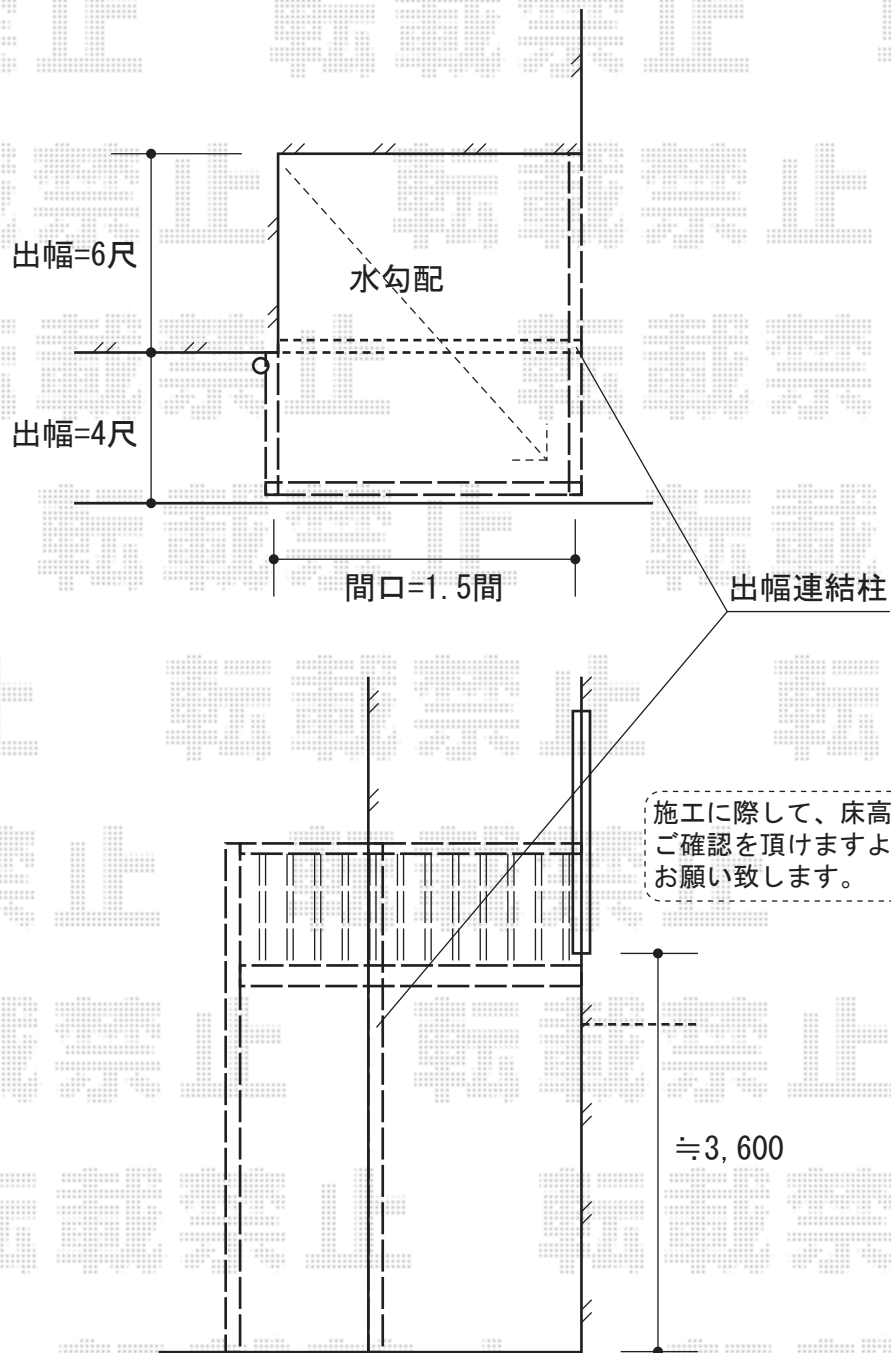

アクトステージA型 細格子 単体 柱建て式

トステム アクトステージA型 細格子 単体 柱建て式
間口=関東間1.5間 (2,755mm)
出幅=10尺 (2,985mm) 出幅連結
色：シャイングレー
床材：塩ビデッキボード (グレー)
柱仕様：ロング柱/柱建て式
オプション：収納式物干し 標準 2本入
追加部材：片袖納まり用部材

現場状況や作図制限により概略図の内容と多少の違いが生じることがございます。
施工時は、現場優先とさせて頂きたく思いますので、お立会い頂き、
最終のご指示のほど、何卒、宜しくお願い致します。