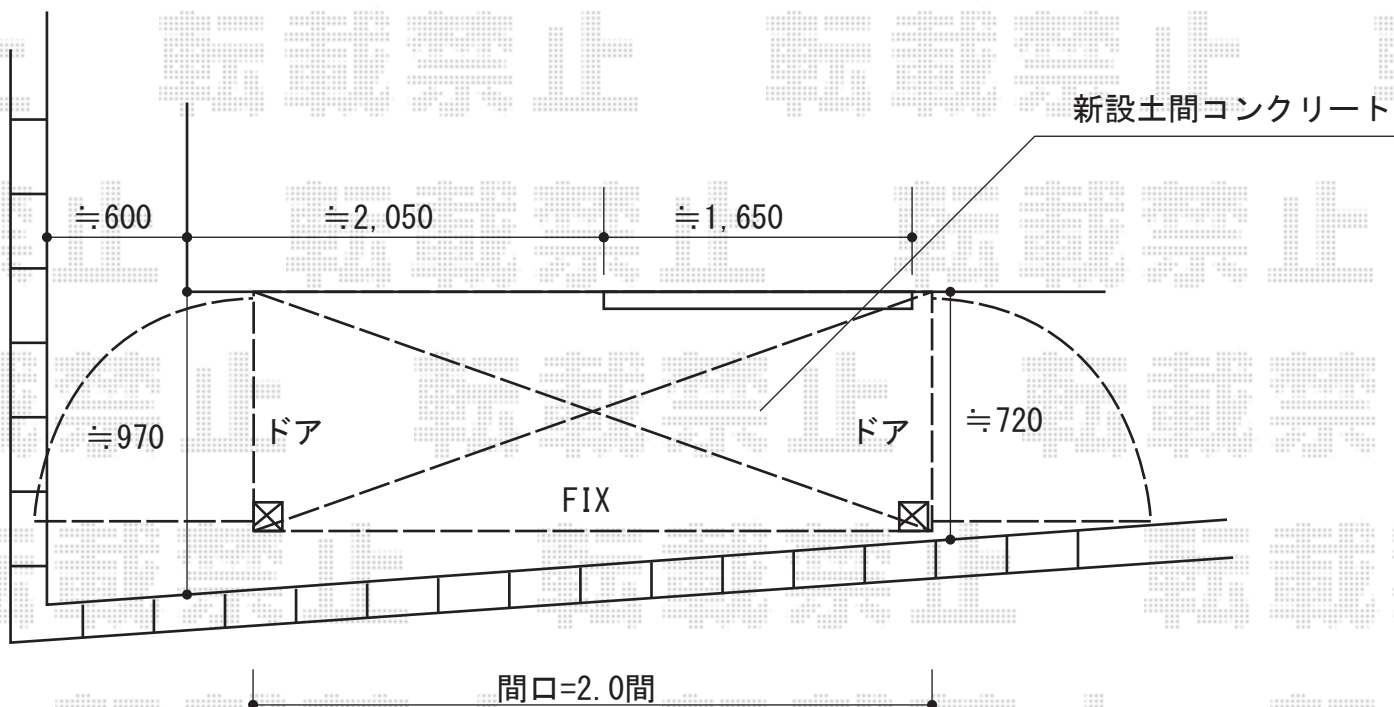

サンクストックヤードF型 パネルタイプ ヤード仕様 積雪～20cm対応

TOEX サンクストックヤードF型 パネルタイプ ヤード仕様 積雪～20cm対応  
寸法：間口=関東間2.0間 (3,530mm) × 出幅=3尺 (885mm)  
正面ユニット：FIX (※アルミパネル別途)  
側面ユニット：外観左側=ドア/外観右側=ドア  
色：シャイングレー  
屋根材：ポリカーボネート (ブルースモーク)