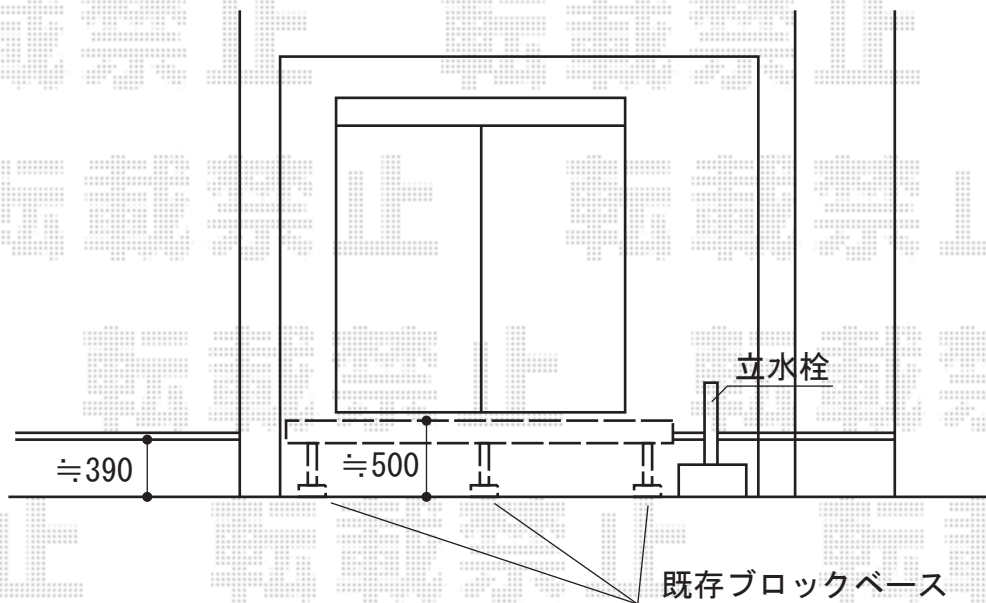

# リウッドデッキII 単体

YKK AP リウッドデッキII 単体

間口=標準1.5間 (2,784mm)

出幅=6尺 (1,850mm)

色：(床板：ウォームグレイ / 束柱：プラチナステン)

床板：縦貼り

束柱：Sタイプ(450mm)

現場状況や作図制限により概略図の内容と多少の違いが生じることがございます。  
施工時は、現場優先とさせて頂きたく思いますので、お立会い頂き、  
最終のご指示のほど、何卒、宜しくお願い致します。