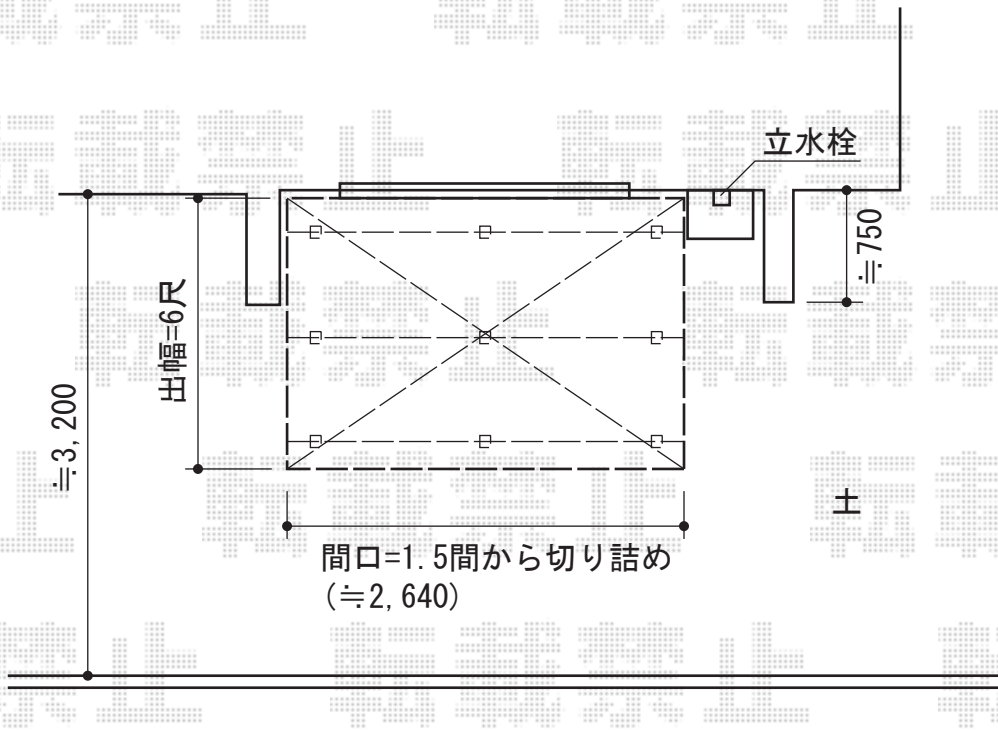

# リウッドデッキII 単体

YKK AP リウッドデッキII 単体

間口=標準1.5間 (2,784mm)

出幅=6尺 (1,850mm)

色：(床板：ウォームグレイ / 束柱：プラチナステン)

床板：縦貼り

束柱：Sタイプ(450mm)

現場状況や作図制限により概略図の内容と多少の違いが生じることがございます。  
施工時は、現場優先とさせて頂きたく思いますので、お立会い頂き、  
最終のご指示のほど、何卒、宜しくお願い致します。