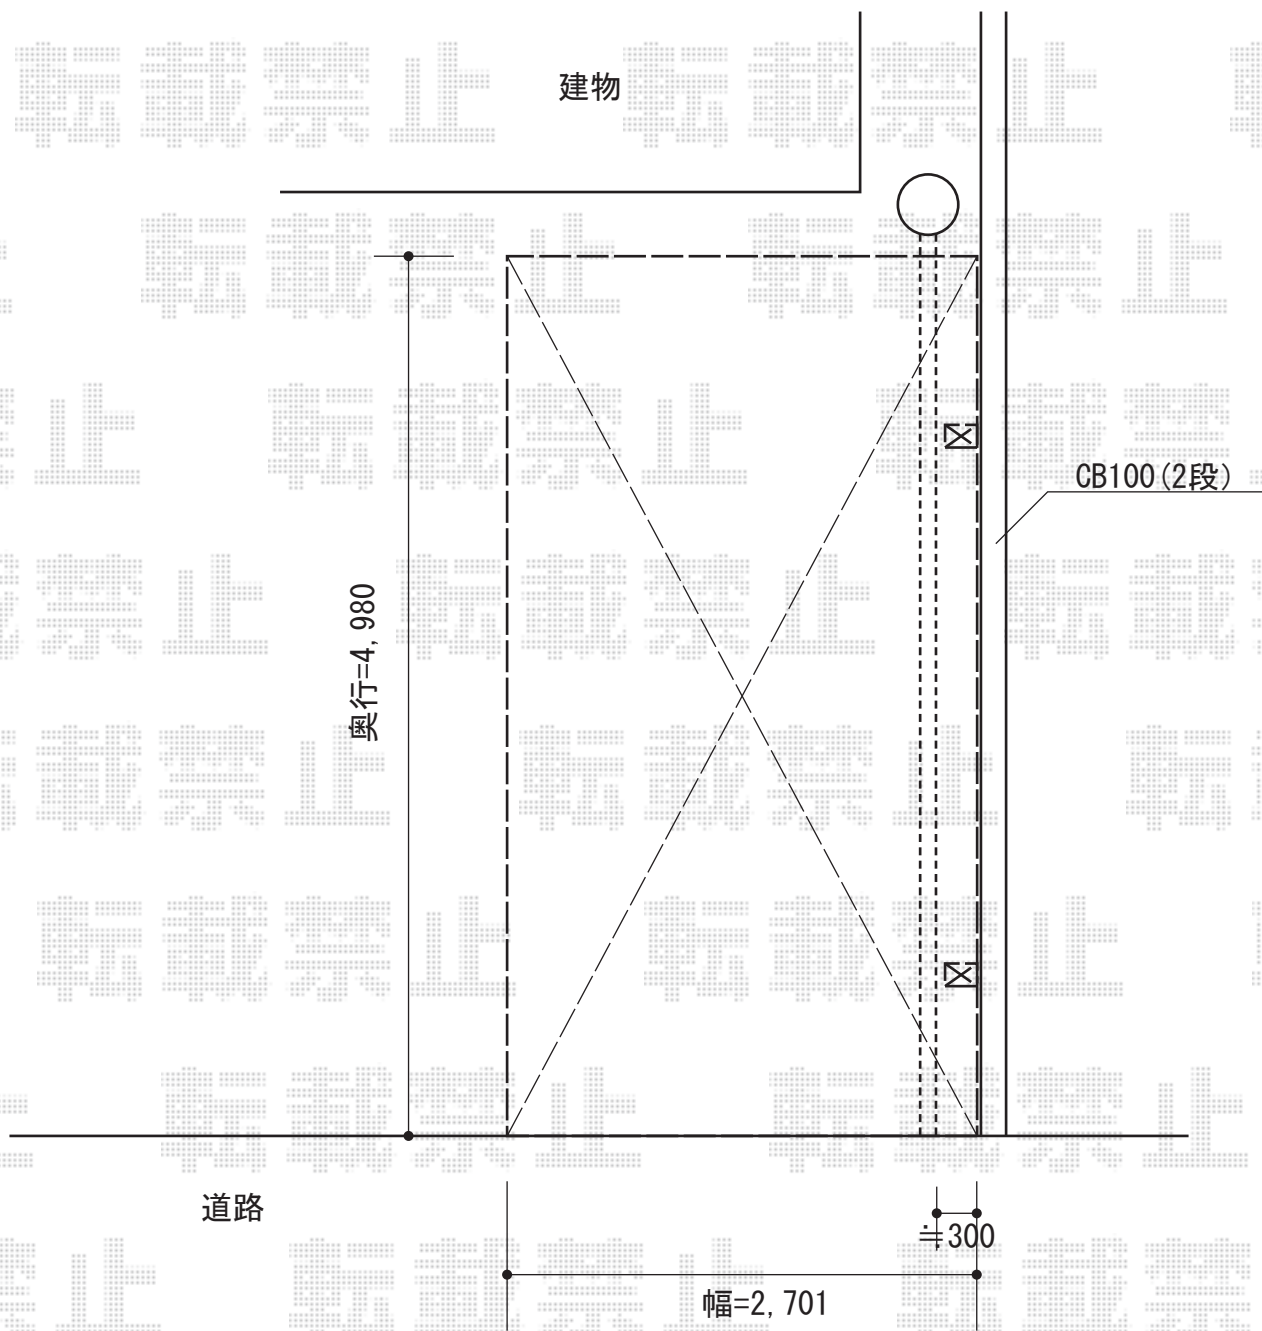

カーブポートシグマⅢ 積雪～30cm対応

カーブポートシグマⅢ 積雪～30cm対応

幅=2,701mm

奥行=4,980mm

色：オータムブラウン

屋根材：熱線吸収ポリカーボネート（ライトブルーマット調）

柱仕様：ロング柱23仕様（有効高 約2,300mm）

現場状況や作図制限により概略図の内容と多少の違いが生じることがございます。
施工時は、現場優先とさせて頂きたく思いますので、お立会い頂き、
最終のご指示のほど、何卒、宜しくお願い致します。