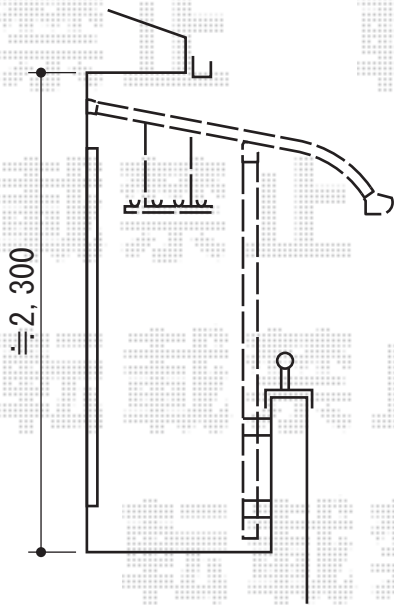

ライザーテラスII R型 屋根タイプ 単体 積雪～20cm対応

施工に際して、  
オプション：物干しの  
取付位置・高さの  
ご確認を頂けますよう、  
お願い致します

トステム ライザーテラスII R型 屋根タイプ 単体 積雪～20cm対応  
間口=関東間2.0間 (柱芯々3,440mm 屋根幅3,660mm)  
出幅=4尺 (1,185mm)  
色：シャイングレー  
屋根材：ポリカーボネート (クリアマット/すりガラス調)  
柱仕様：柱奥行移動タイプ  
施工方法：上止め仕様

トステム 吊り下げ物干し 標準 2本入  
色：シャイングレー

現場状況や作図制限により概略図の内容と多少の違いが生じることがございます。  
施工時は、現場優先とさせて頂きたく思いますので、お立会い頂き、  
最終のご指示のほど、何卒、宜しくお願い致します。

EX-SHOP  
HTTP://WWW.EX-SHOP.NET

担当：永田

全ての著作権は、エクスショップに帰属します。当社とのお取引目的外の使用・複製・転載禁止となっております。