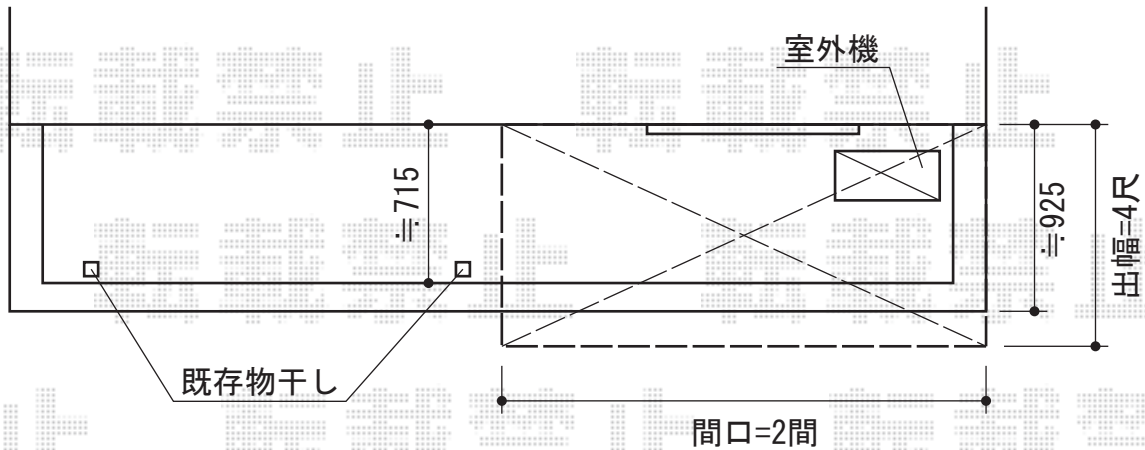

ライザーテラスII R型 屋根タイプ 単体 積雪～20cm対応

施工に際して、  
オプション：物干しの  
取付位置・高さの  
ご確認を頂けますよう、  
お願い致します

トステム ライザーテラスII R型 屋根タイプ 単体 積雪～20cm対応  
間口=関東間2.0間 (柱芯々3,440mm 屋根幅3,660mm)  
出幅=4尺 (1,185mm)  
色：シャイングレー  
屋根材：ポリカーボネート (クリアマット/すりガラス調)  
柱仕様：柱奥行移動タイプ  
施工方法：上止め仕様

トステム 吊り下げ物干し 標準 2本入  
色：シャイングレー

現場状況や作図制限により概略図の内容と多少の違いが生じることがございます。  
施工時は、現場優先とさせて頂きたく思いますので、お立会い頂き、  
最終のご指示のほど、何卒、宜しくお願い致します。

EX-SHOP  
HTTP://WWW.EX-SHOP.NET

担当：永田

全ての著作権は、エクスショップに帰属します。当社とのお取引目的外の使用・複製・転載禁止となっております。