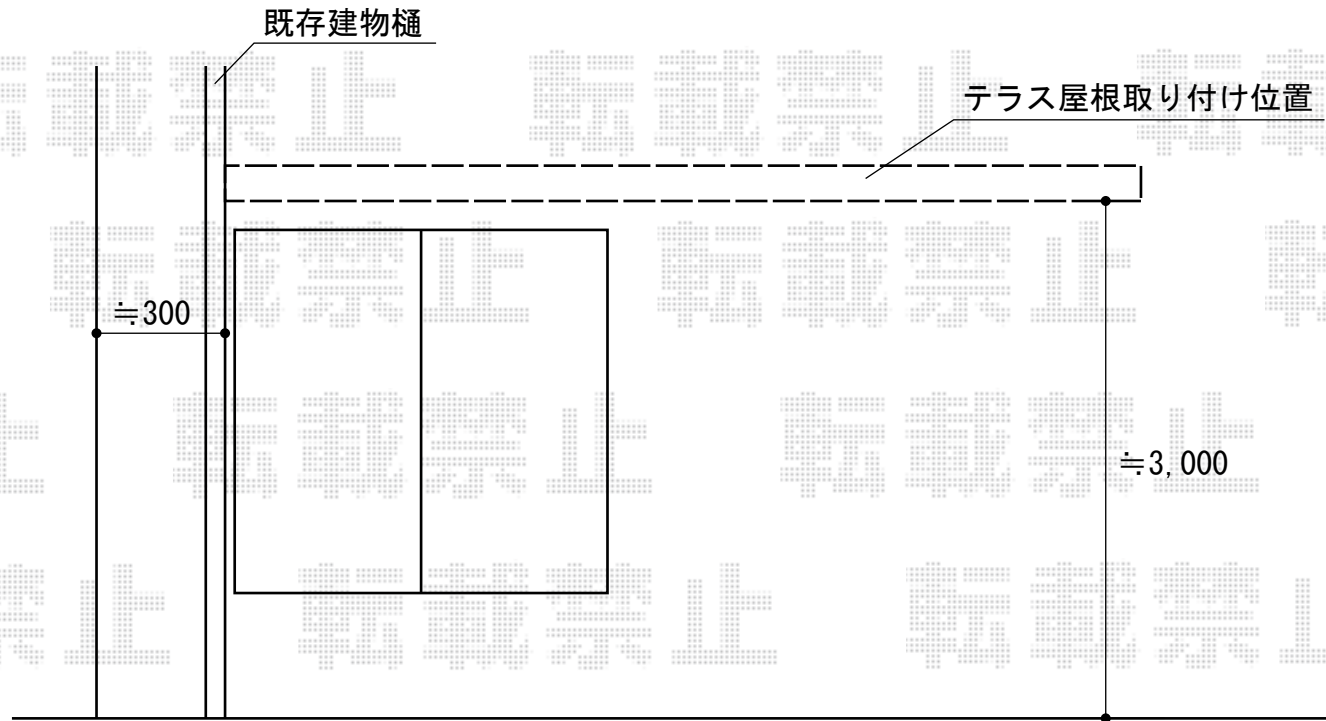

ライザーテラスⅡR型 テラスタイプ 単体 積雪～20cm対応

トステム ライザーテラスⅡR型 テラスタイプ 単体 積雪～20cm対応
間口=メーターモジュール3000 (柱芯々2,800mm 屋根幅3,020mm)
出幅=5尺 (1,485mm)
色: オータムブラウン
屋根材: 熱線吸収アクアポリカーボネート (ライトブルー)
柱仕様: 柱位置固定タイプ
施工方法: 下止め

現場状況や作図制限により概略図の内容と多少の違いが生じることがございます。
施工時は、現場優先とさせて頂きたく思いますので、お立会い頂き、
最終のご指示のほど、何卒、宜しくお願い致します。