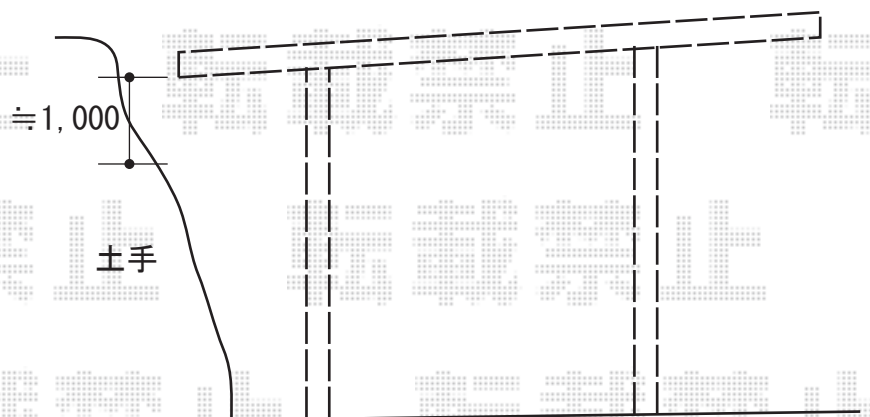

ジーポートneo Aタイプ 2台用 積雪~100cm対応

YKK AP ジーポートneo Aタイプ 2台用 積雪~100cm対応
幅=5,511mm
奥行=5,966mm
色：ブラウン
屋根材：スチール折板（ペフ付）
柱仕様：角柱4本/標準仕様（有効高 約2,300mm）
横材：なし

現場状況や作図制限により概略図の内容と多少の違いが生じることがございます。
施工時は、現場優先とさせて頂きたく思いますので、お立会い頂き、
最終のご指示のほど、何卒、宜しくお願い致します。