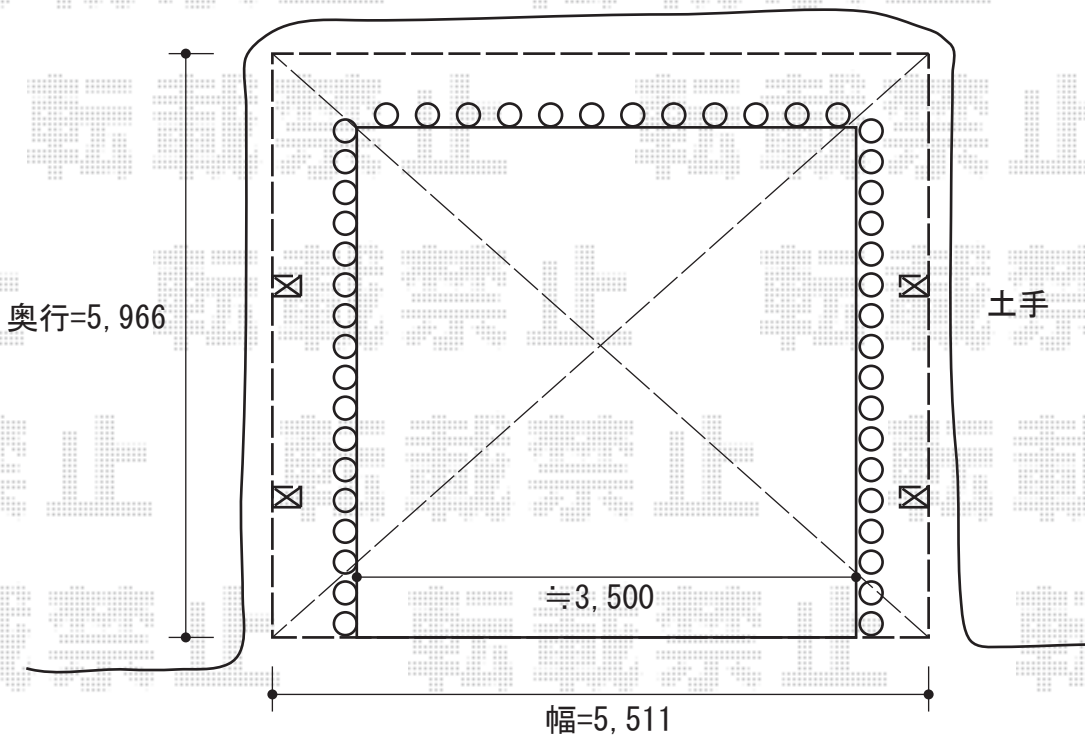

ジーポートneo Aタイプ 2台用 積雪~100cm対応

YKK AP ジーポートneo Aタイプ 2台用 積雪~100cm対応
幅=5,511mm
奥行=5,966mm
色：ブラウン
屋根材：スチール折板（ペフ付）
柱仕様：角柱4本/標準仕様（有効高 約2,300mm）
横材：なし

現場状況や作図制限により概略図の内容と多少の違いが生じることがございます。
施工時は、現場優先とさせて頂きたく思いますので、お立会い頂き、
最終のご指示のほど、何卒、宜しくお願い致します。