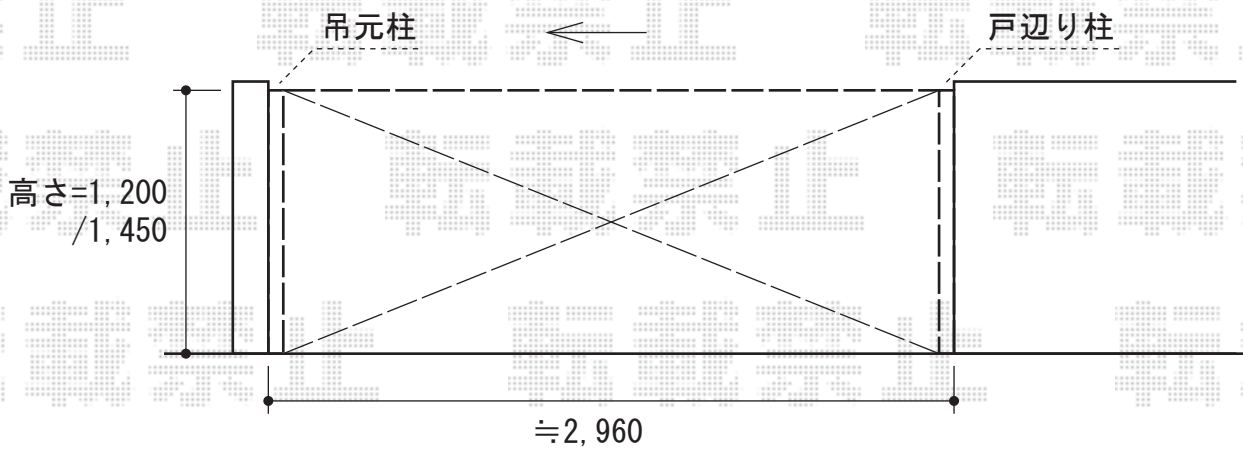

# アルシャインM型 Aタイプ ノンレール 片開き

TOEX アルシャインM型 Aタイプ ノンレール 片開き  
開口幅=2,862mm  
全幅=3,032mm  
たたみ幅=528mm  
高さ=1,450mm  
色：オータムブラウン  
キャスター数：2  
落棒数：2

現場状況や作図制限により概略図の内容と多少の違いが生じることがございます。  
施工時は、現場優先とさせて頂きたく思いますので、お立会い頂き、  
最終のご指示のほど、何卒、宜しくお願い致します。