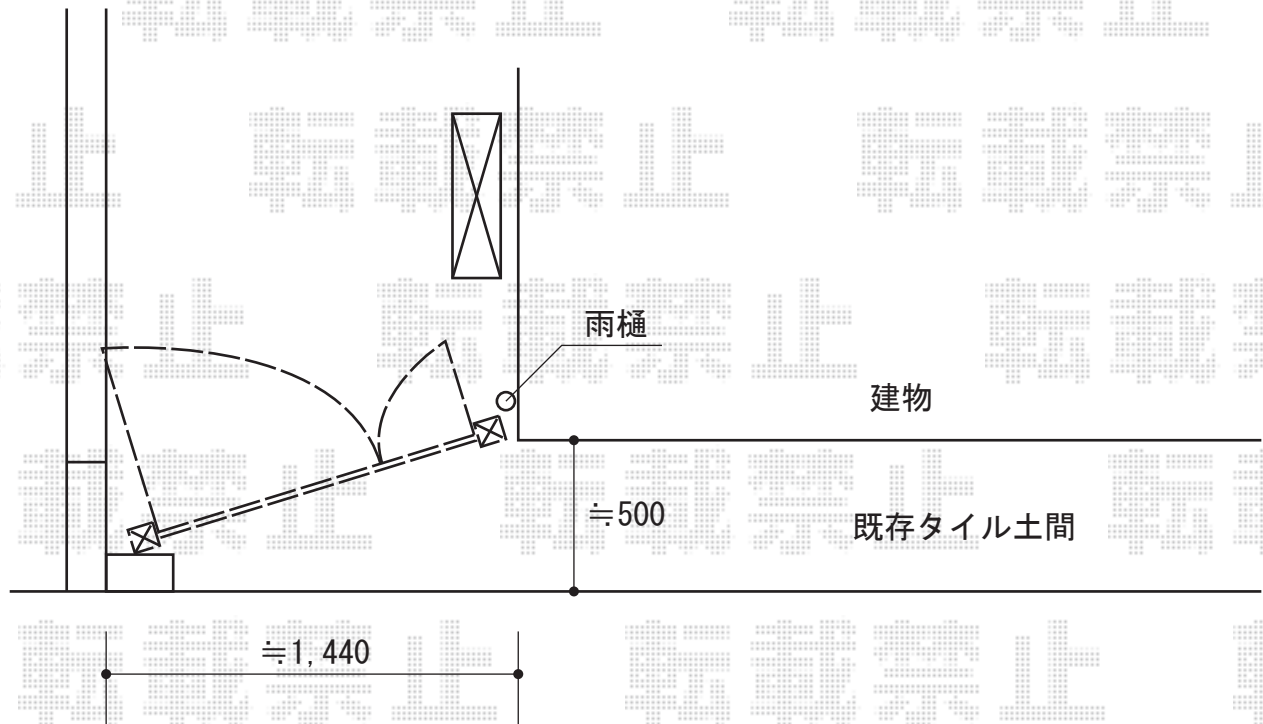

シャレオR2型 両開き親子仕様 柱使用

TOEX シャレオR2型 両開き親子仕様 柱使用
扉1枚 (W×H) = (400mm・800mm×1,200mm)
色：オータムブラウン
錠：シリンダーRD錠
開き：内開き

現場状況や作図制限により概略図の内容と多少の違いが生じることがございます。
施工時は、現場優先とさせて頂きたく思いますので、お立会い頂き、
最終のご指示のほど、何卒、宜しくお願い致します。