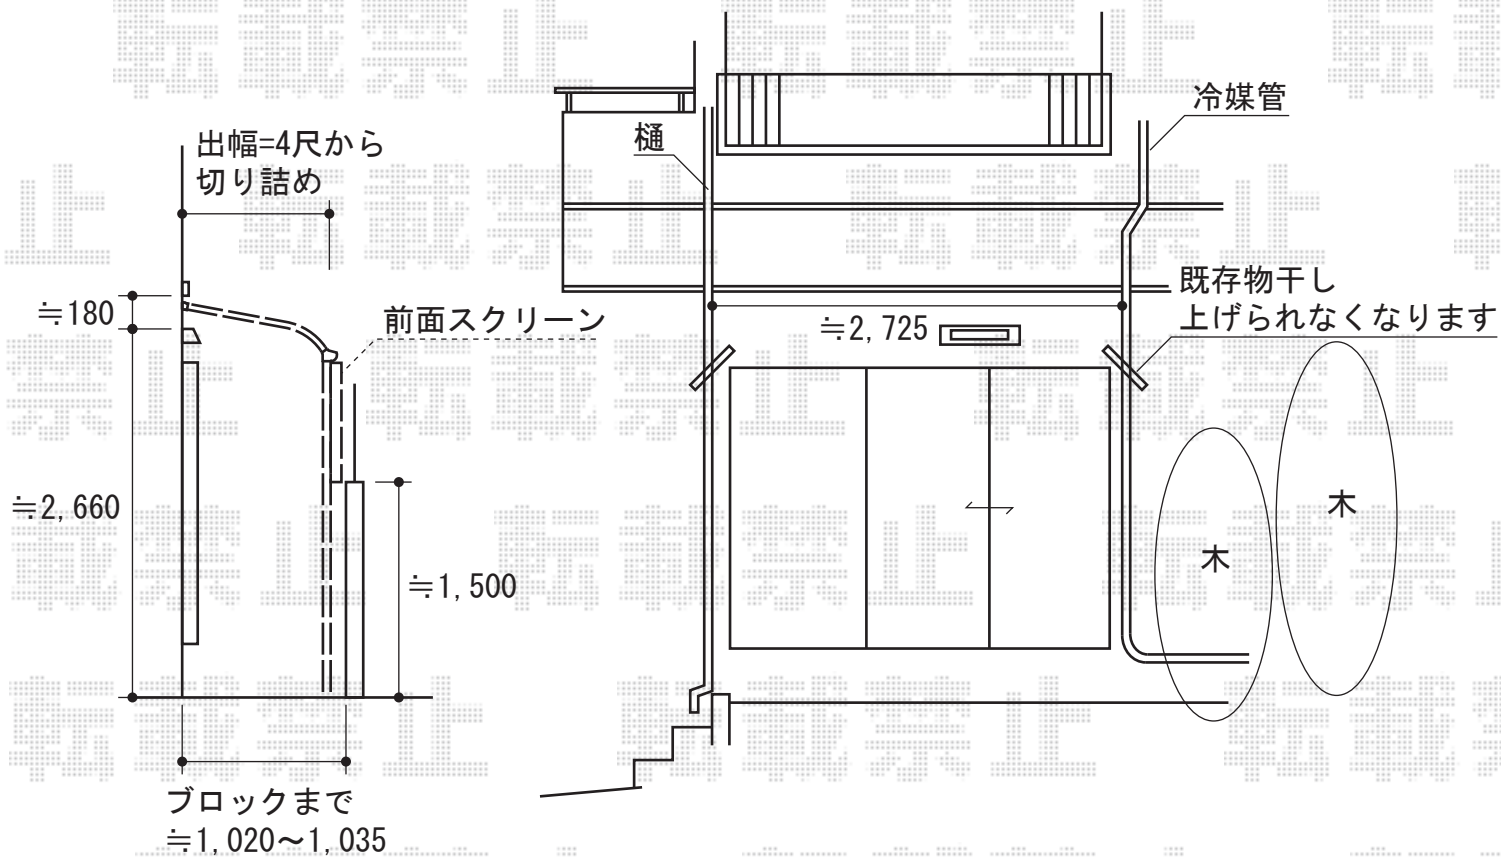

ライザーテラスII R型 テラスタイプ 単体 積雪～20cm対応

トステム ライザーテラスII R型 テラスタイプ 単体 積雪～20cm対応  
 間口=関東間1.5間 (柱芯々2,530mm 屋根幅2,750mm)  
 出幅=4尺 (1,185mm)  
 色：シャイングレー  
 屋根材：ポリカーボネート (クリアマット/すりガラス調)  
 柱仕様：柱位置固定タイプ  
 施工方法：上止め  
 追加部材：六角テクス 10本入り

トステム 前面スクリーン 1段  
 色：シャイングレー  
 パネル材：ポリカーボネート (クリアマット/すりガラス調)

現場状況や作図制限により概略図の内容と多少の違いが生じることがございます。  
 施工時は、現場優先とさせて頂きたく思いますので、お立会い頂き、  
 最終のご指示のほど、何卒、宜しくお願い致します。

EX-SHOP  
 HTTP://WWW.EX-SHOP.NET

担当：八浦