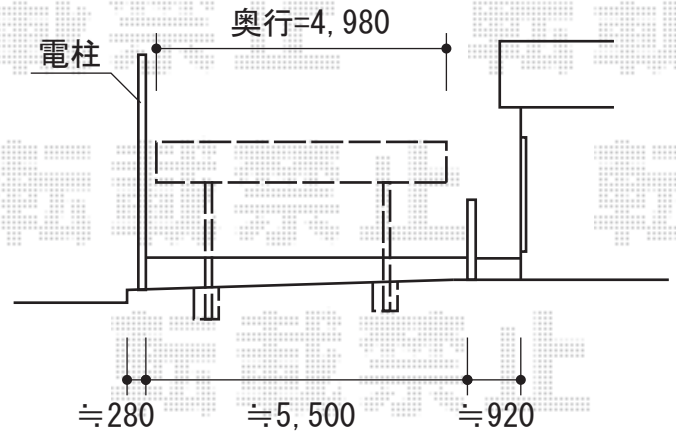

テールポートシグマIII ワイド 積雪～30cm対応

トステム テールポートシグマIII ワイド 積雪～30cm対応
 幅=5,432mm
 奥行=4,980mm
 色：シャイングレー
 屋根材：熱線吸収アクアポリカーボネート（ライトブルー）
 柱仕様：標準柱仕様（有効高 約1,804mm）

現場状況や作図制限により概略図の内容と多少の違いが生じることがございます。
 施工時は、現場優先とさせて頂きたく思いますので、お立会い頂き、
 最終のご指示のほど、何卒、宜しくお願い致します。