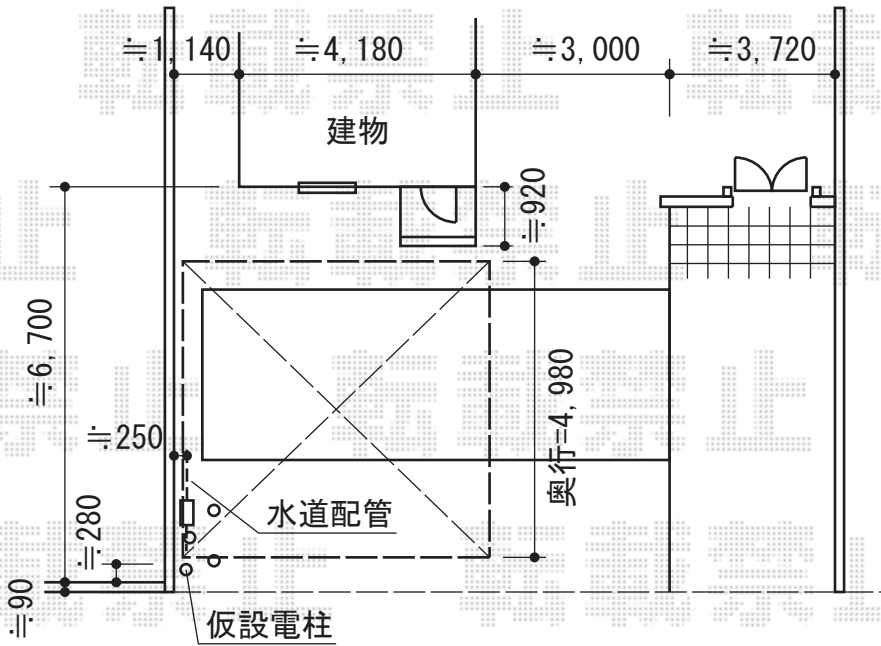

テールポートシグマIII ワイド 積雪～30cm対応

トステム テールポートシグマIII ワイド 積雪～30cm対応
 幅=5,432mm
 奥行=4,980mm
 色：シャイングレー
 屋根材：熱線吸収アクアポリカーボネート（ライトブルー）
 柱仕様：標準柱仕様（有効高 約1,804mm）

現場状況や作図制限により概略図の内容と多少の違いが生じることがございます。
 施工時は、現場優先とさせて頂きたく思いますので、お立会い頂き、
 最終のご指示のほど、何卒、宜しくお願い致します。