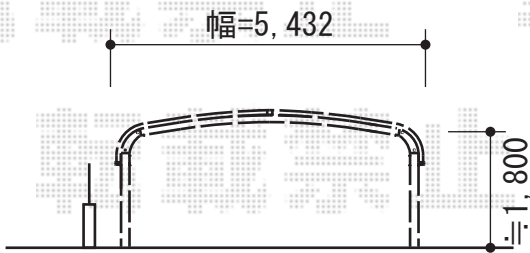

テールポートシグマIII ワイド 積雪～30cm対応

トステム テールポートシグマIII ワイド 積雪～30cm対応
 幅=5,432mm
 奥行=4,980mm
 色：シャイングレー
 屋根材：熱線吸収アクアポリカーボネート（ライトブルー）
 柱仕様：標準柱仕様（有効高 約1,804mm）

現場状況や作図制限により概略図の内容と多少の違いが生じることがございます。
 施工時は、現場優先とさせて頂きたく思いますので、お立会い頂き、
 最終のご指示のほど、何卒、宜しくお願い致します。