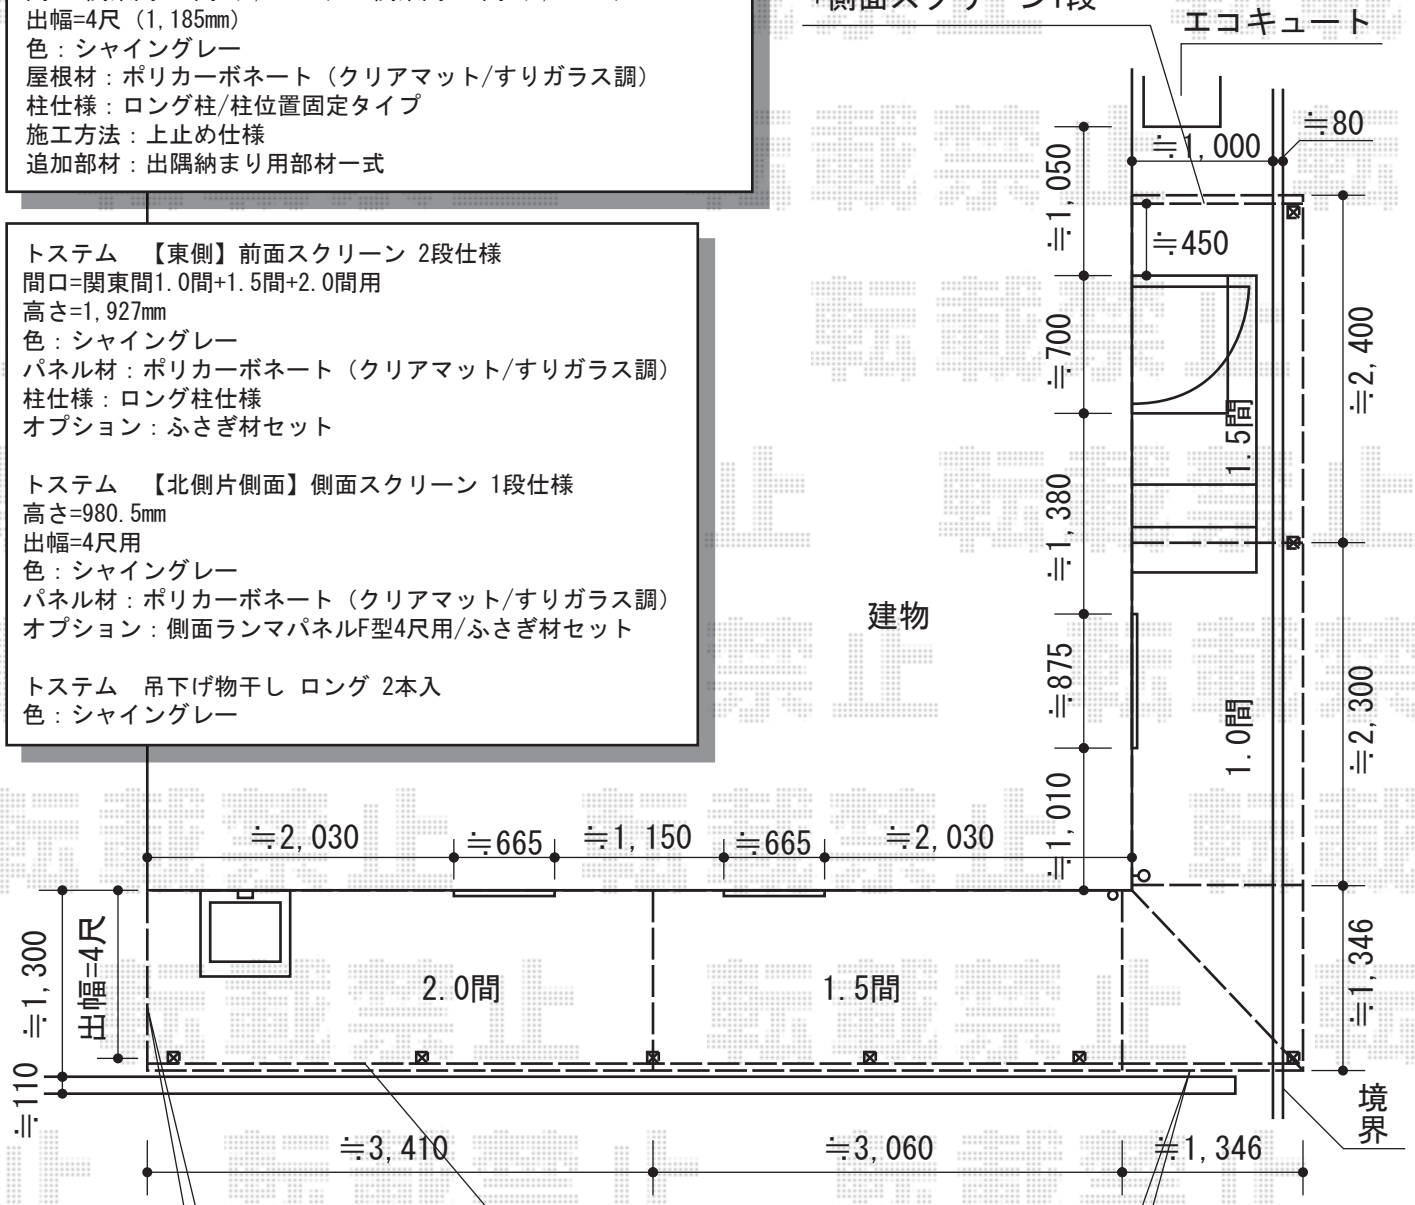

パワーアルファ F型 屋根タイプ 積雪～30cm対応

トステム パワーアルファ F型 連棟 屋根タイプ 積雪～30cm対応
 間口=関東間3.5間 (6,880mm) + 関東間2.5間 (5,360mm)
 出幅=4尺 (1,185mm)
 色：シャイングレー
 屋根材：ポリカーボネート (クリアマット/すりガラス調)
 柱仕様：ロング柱/柱位置固定タイプ
 施工方法：上止め仕様
 追加部材：出隅納まり用部材一式

トステム 【東側】前面スクリーン 2段仕様
 間口=関東間1.0間+1.5間+2.0間用
 高さ=1,927mm
 色：シャイングレー
 パネル材：ポリカーボネート (クリアマット/すりガラス調)
 柱仕様：ロング柱仕様
 オプション：ふさぎ材セット

トステム 【北側片側面】側面スクリーン 1段仕様
 高さ=980.5mm
 出幅=4尺用
 色：シャイングレー
 パネル材：ポリカーボネート (クリアマット/すりガラス調)
 オプション：側面ランマパネルF型4尺用/ふさぎ材セット

トステム 吊下げ物干し ロング 2本入
 色：シャイングレー

側面ランマパネル
 +側面スクリーン1段

前面スクリーン2段
 +ふさぎ材

現場状況や作図制限により概略図の内容と多少の違いが生じることがございます。
 施工時は、現場優先とさせていただきますので、お立会い頂き、
 最終のご指示のほど、何卒、宜しくお願い致します。

EX-SHOP
[HTTP://WWW.EX-SHOP.NET](http://www.ex-shop.net)