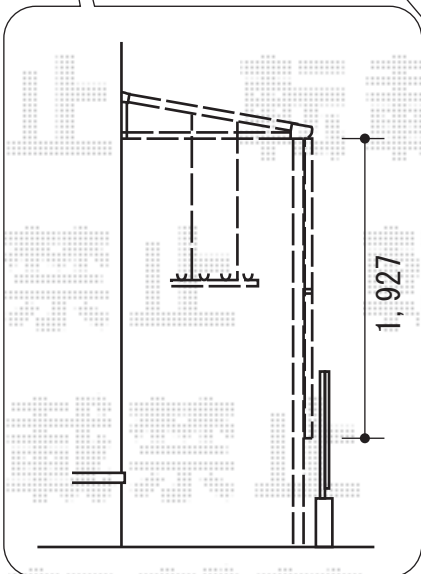

パワーアルファ F型 屋根タイプ 積雪～30cm対応

トステム パワーアルファ F型 連棟 屋根タイプ 積雪～30cm対応
 間口=関東間3.5間 (6,880mm) + 関東間2.5間 (5,360mm)
 出幅=4尺 (1,185mm)
 色：シャイングレー
 屋根材：ポリカーボネート (クリアマット/すりガラス調)
 柱仕様：ロング柱/柱位置固定タイプ
 施工方法：上止め仕様
 追加部材：出隅納まり用部材一式

トステム 【東側】前面スクリーン 2段仕様
 間口=関東間1.0間+1.5間+2.0間用
 高さ=1,927mm
 色：シャイングレー
 パネル材：ポリカーボネート (クリアマット/すりガラス調)
 柱仕様：ロング柱仕様
 オプション：ふさぎ材セット

トステム 【北側片側面】側面スクリーン 1段仕様
 高さ=980.5mm
 出幅=4尺用
 色：シャイングレー
 パネル材：ポリカーボネート (クリアマット/すりガラス調)
 オプション：側面ランマパネルF型4尺用/ふさぎ材セット

トステム 吊下げ物干し ロング 2本入
 色：シャイングレー

側面ランマパネル
 +側面スクリーン1段

前面スクリーン2段
 +ふさぎ材

現場状況や作図制限により概略図の内容と多少の違いが生じることがございます。
 施工時は、現場優先とさせていただきますので、お立会い頂き、
 最終のご指示のほど、何卒、宜しくお願い致します。

EX-SHOP
[HTTP://WWW.EX-SHOP.NET](http://www.ex-shop.net)