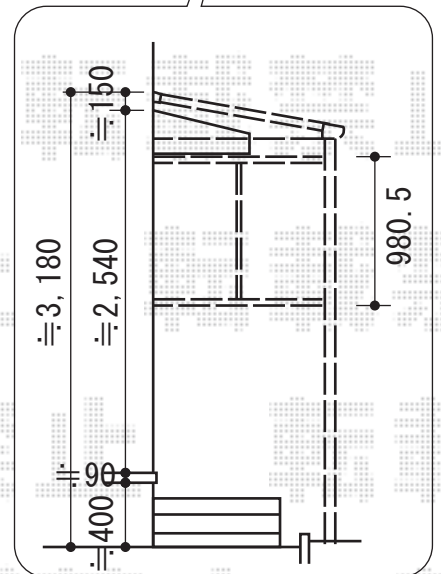

パワーアルファ F型 屋根タイプ 積雪～30cm対応

トステム パワーアルファ F型 連棟 屋根タイプ 積雪～30cm対応
 間口=関東間3.5間 (6,880mm) + 関東間2.5間 (5,360mm)
 出幅=4尺 (1,185mm)
 色：シャイングレー
 屋根材：ポリカーボネート (クリアマット/すりガラス調)
 柱仕様：ロング柱/柱位置固定タイプ
 施工方法：上止め仕様
 追加部材：出隅納まり用部材一式

トステム 【東側】前面スクリーン 2段仕様
 間口=関東間1.0間+1.5間+2.0間用
 高さ=1,927mm
 色：シャイングレー
 パネル材：ポリカーボネート (クリアマット/すりガラス調)
 柱仕様：ロング柱仕様
 オプション：ふさぎ材セット

トステム 【北側片側面】側面スクリーン 1段仕様
 高さ=980.5mm
 出幅=4尺用
 色：シャイングレー
 パネル材：ポリカーボネート (クリアマット/すりガラス調)
 オプション：側面ランマパネルF型4尺用/ふさぎ材セット

トステム 吊下げ物干し ロング 2本入
 色：シャイングレー

側面ランマパネル
 +側面スクリーン1段

前面スクリーン2段
 +ふさぎ材

現場状況や作図制限により概略図の内容と多少の違いが生じることがございます。
 施工時は、現場優先とさせていただきますので、お立会い頂き、
 最終のご指示のほど、何卒、宜しくお願い致します。

EX-SHOP
[HTTP://WWW.EX-SHOP.NET](http://www.ex-shop.net)