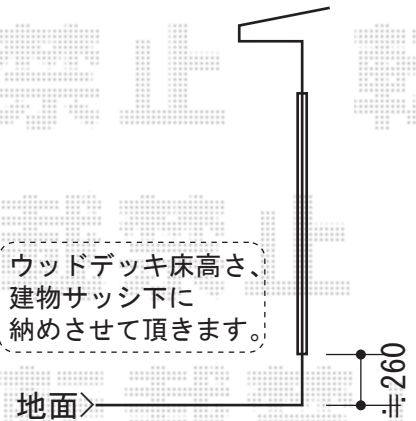

テラス屋根・ウッドデッキ

YKK AP ヴェクターテラス R型 テラスタイプ 単体 積雪~20cm対応
 間口=間東間2.5間 (柱芯々4,395mm 屋根幅4,580mm)
 出幅=8尺 (2,370mm)
 色: ブラウン
 屋根材: 熱線遮断ポリカーボネート (アースブルーマット調)
 柱仕様: 柱位置固定タイプ
 施工方法: 下止め仕様
 オプション: 垂木ユニット

YKK AP リウッドデッキII 単体
 間口=標準2.5間 (4,604mm)
 出幅=7.5尺 (2,305mm)
 色: (床板: レッドブラウン/束柱: カームブラック)
 床板: 縦貼り
 束柱: KSタイプ (400~500mm)
 追加部材: 大引・束柱