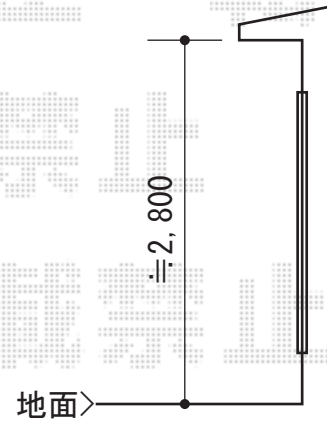

テラス屋根・ウッドデッキ

YKK AP ヴェクターテラス R型 テラスタイプ 単体 積雪~20cm対応
 間口=間東間2.5間 (柱芯々4,395mm 屋根幅4,580mm)
 出幅=8尺 (2,370mm)
 色: ブラウン
 屋根材: 熱線遮断ポリカーボネート (アースブルーマット調)
 柱仕様: 柱位置固定タイプ
 施工方法: 下止め仕様
 オプション: 垂木ユニット

YKK AP リウッドデッキII 単体
 間口=標準2.5間 (4,604mm)
 出幅=7.5尺 (2,305mm)
 色: (床板: レッドブラウン/束柱: カームブラック)
 床板: 縦貼り
 束柱: KSタイプ (400~500mm)
 追加部材: 大引・束柱