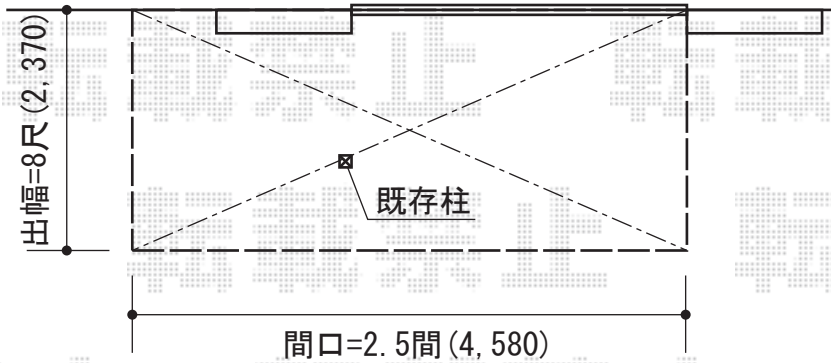

テラス屋根・ウッドデッキ

YKK AP ヴェクターテラス R型 テラスタイプ 単体 積雪~20cm対応
 間口=間東間2.5間 (柱芯々4,395mm 屋根幅4,580mm)
 出幅=8尺 (2,370mm)
 色: ブラウン
 屋根材: 熱線遮断ポリカーボネート (アースブルーマット調)
 柱仕様: 柱位置固定タイプ
 施工方法: 下止め仕様
 オプション: 垂木ユニット

YKK AP リウッドデッキII 単体
 間口=標準2.5間 (4,604mm)
 出幅=7.5尺 (2,305mm)
 色: (床板: レッドブラウン/束柱: カームブラック)
 床板: 縦貼り
 束柱: KSタイプ (400~500mm)
 追加部材: 大引・束柱