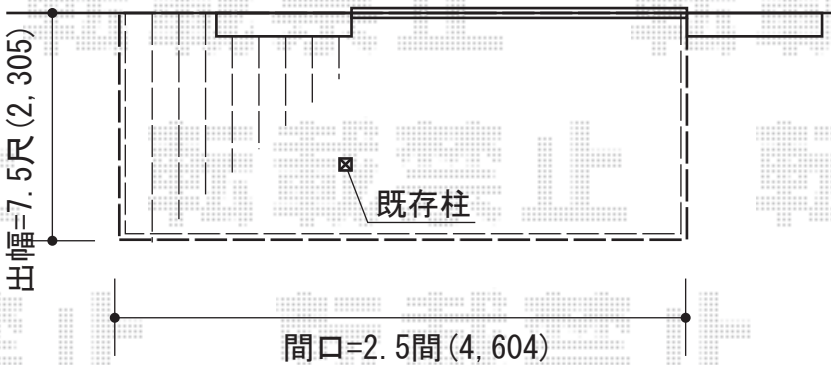

テラス屋根・ウッドデッキ

YKK AP ヴェクターテラス R型 テラスタイプ 単体 積雪~20cm対応
 間口=間東間2.5間 (柱芯々4,395mm 屋根幅4,580mm)
 出幅=8尺 (2,370mm)
 色: ブラウン
 屋根材: 熱線遮断ポリカーボネート (アースブルーマット調)
 柱仕様: 柱位置固定タイプ
 施工方法: 下止め仕様
 オプション: 垂木ユニット

YKK AP リウッドデッキII 単体
 間口=標準2.5間 (4,604mm)
 出幅=7.5尺 (2,305mm)
 色: (床板: レッドブラウン/束柱: カームブラック)
 床板: 縦貼り
 束柱: KSタイプ (400~500mm)
 追加部材: 大引・束柱