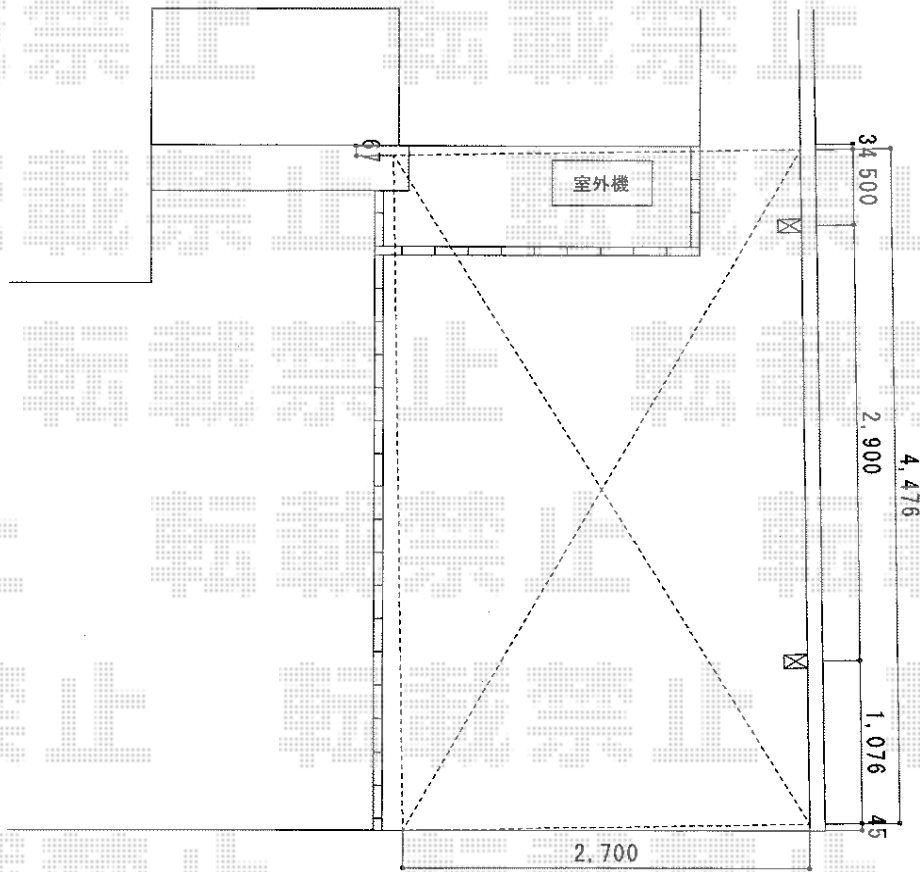

プレシオSPORT 積雪~20cm対応

Value Select プレシオSPORT 積雪~20cm対応
幅=2,700mm
奥行=5,052mm
色：ノーブルステン
屋根材：熱線遮断ポリカーボネート
(スカイブルーマット調)
柱仕様：ハイルーフ仕様 (有効高 約2,250mm)

現場状況や作図制限により概略図の内容と多少の違いが生じることがございます。
施工時は、現場優先とさせて頂きたく思いますので、お立会い頂き、
最終のご指示のほど、何卒、宜しくお願い致します。