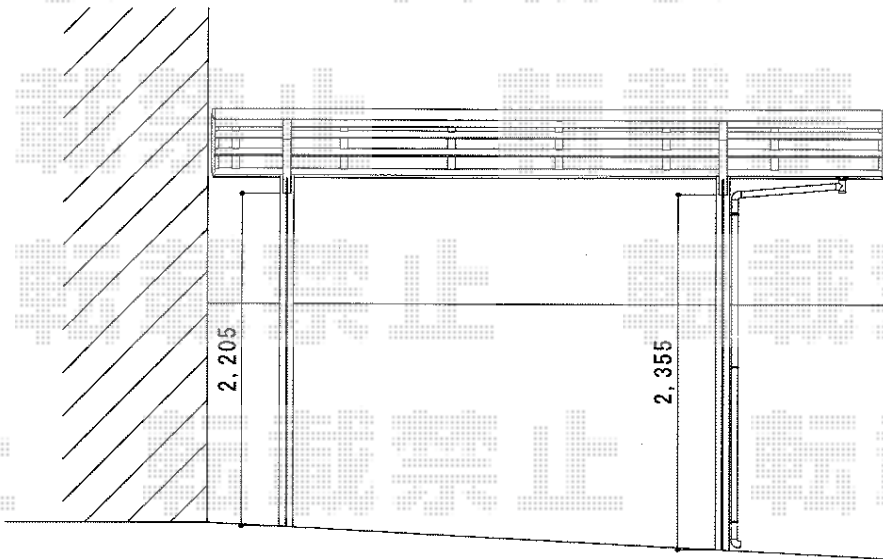

プレシオSPORT 積雪~20cm対応

Value Select プレシオSPORT 積雪~20cm対応
幅=2,700mm
奥行=5,052mm
色：ノーブルステン
屋根材：熱線遮断ポリカーボネート
(スカイブルーマット調)
柱仕様：ハイルーフ仕様 (有効高 約2,250mm)

現場状況や作図制限により概略図の内容と多少の違いが生じることがございます。
施工時は、現場優先とさせて頂きたく思いますので、お立会い頂き、
最終のご指示のほど、何卒、宜しくお願い致します。