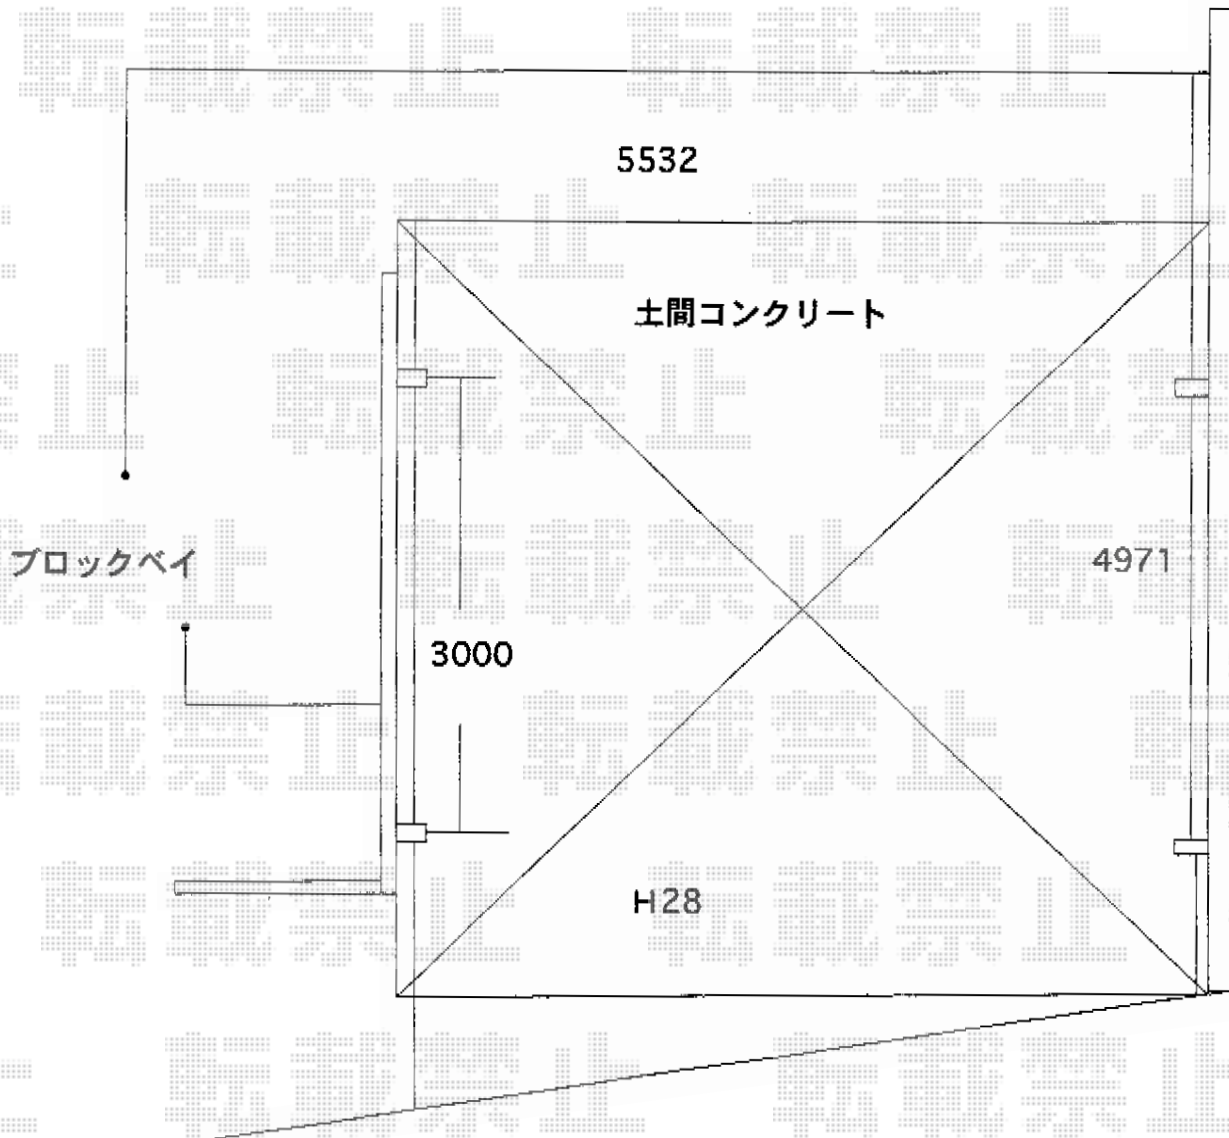

エックススーフ ワイド 積雪～30cm対応

トステム エックススーフ ワイド 積雪～30cm対応  
幅=4,971mm  
奥行=5,532mm  
色：シャイングレー  
屋根材：ポリカーボネート（クリアマット/すりガラス調）  
柱仕様：ロング柱28仕様（有効高 約2,803mm）

現場状況や作図制限により概略図の内容と多少の違いが生じることがございます。  
施工時は、現場優先とさせて頂きたく思いますので、お立会い頂き、  
最終のご指示のほど、何卒、宜しくお願い致します。