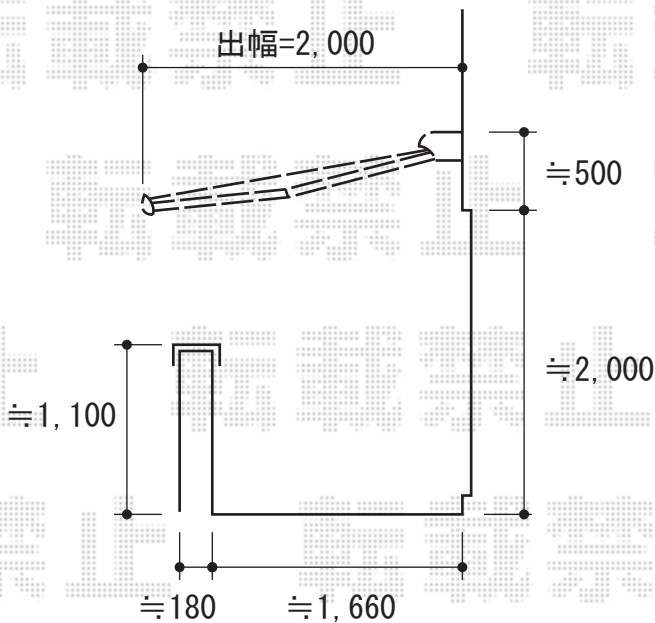

彩鳥S型 ボックスタイプ 手動式

トステム 彩鳥S型 ボックスタイプ 手動式
 間口=関東間2.0間 (3,640mm)
 出幅=2,000mm
 本体色：ホワイト
 キャンバス色：アクリル（ライトベージュ）
 駆動：外観右側駆動
 クランクハンドル：1500タイプ
 追加部材：ベースプレート一式

現場状況や作図制限により概略図の内容と多少の違いが生じることがございます。
 施工時は、現場優先とさせていただきますので、お立会い頂き、
 最終のご指示のほど、何卒、宜しくお願い致します。