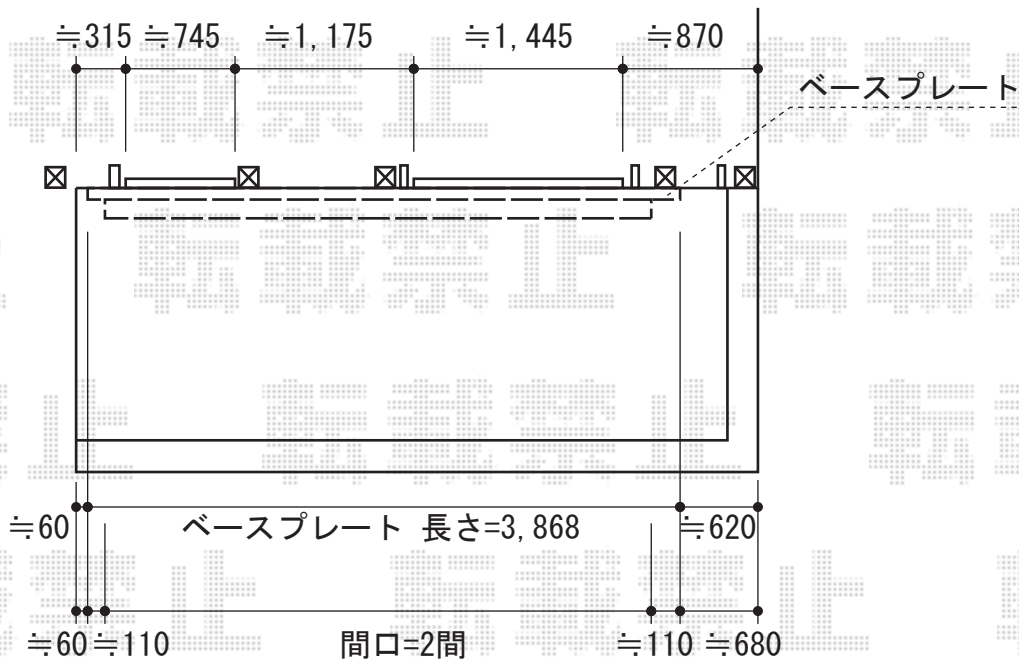

彩鳥S型 ボックスタイプ 手動式

トステム 彩鳥S型 ボックスタイプ 手動式
 間口=関東間2.0間 (3,640mm)
 出幅=2,000mm
 本体色：ホワイト
 キャンバス色：アクリル（ライトベージュ）
 駆動：外観右側駆動
 クランクハンドル：1500タイプ
 追加部材：ベースプレート一式

現場状況や作図制限により概略図の内容と多少の違いが生じることがございます。
 施工時は、現場優先とさせていただきますので、お立会い頂き、
 最終のご指示のほど、何卒、宜しくお願い致します。