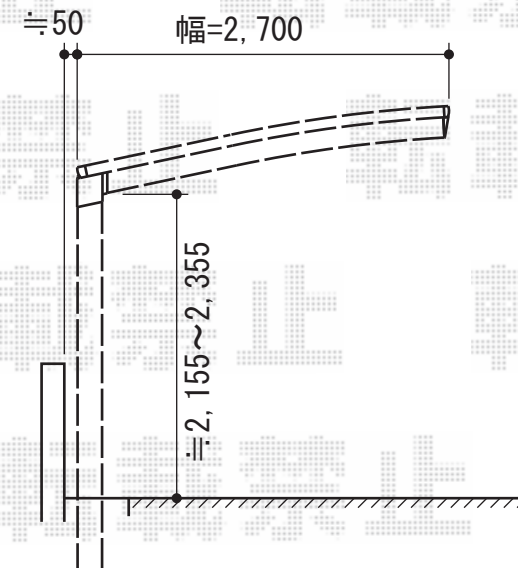

レイナポート 積雪～20cm対応

YKK AP レイナポート 積雪～20cm対応
幅=2,700mm
奥行=5,052mm
色：ブラウン
屋根材：ポリカーボネート（スモークブラウン）
柱仕様：ハイルーフ仕様（有効高 約2,355mm）
オプション：水平式物干し

現場状況や作図制限により概略図の内容と多少の違いが生じることがございます。
施工時は、現場優先とさせて頂きたく思いますので、お立会い頂き、
最終のご指示のほど、何卒、宜しくお願い致します。