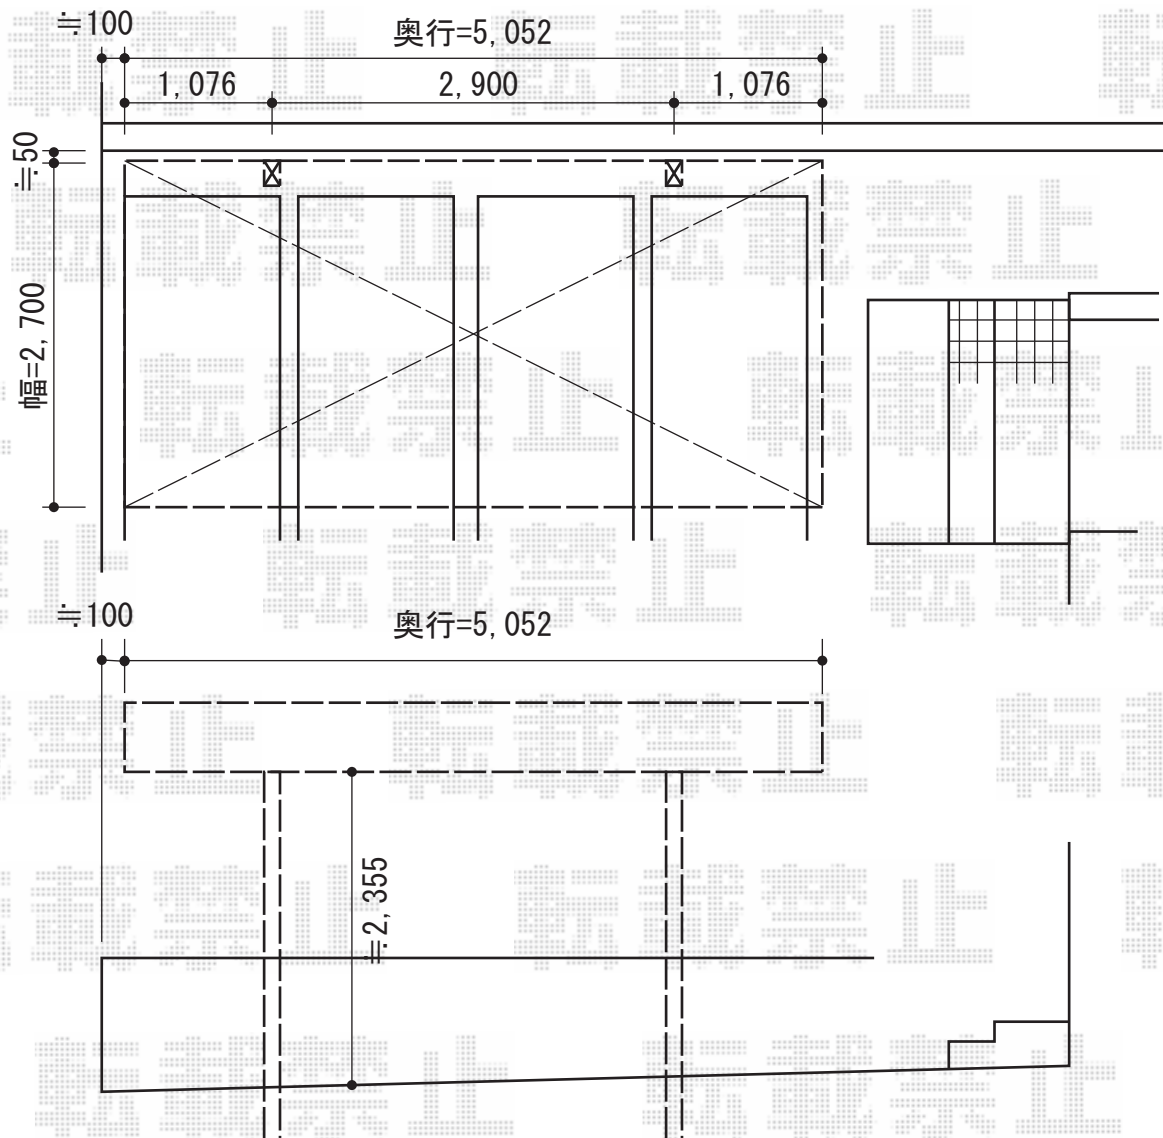

レイナポート 積雪～20cm対応

YKK AP レイナポート 積雪～20cm対応
幅=2,700mm
奥行=5,052mm
色：ブラウン
屋根材：ポリカーボネート（スモークブラウン）
柱仕様：ハイルーフ仕様（有効高 約2,355mm）
オプション：水平式物干し

現場状況や作図制限により概略図の内容と多少の違いが生じることがございます。
施工時は、現場優先とさせて頂きたく思いますので、お立会い頂き、
最終のご指示のほど、何卒、宜しくお願い致します。