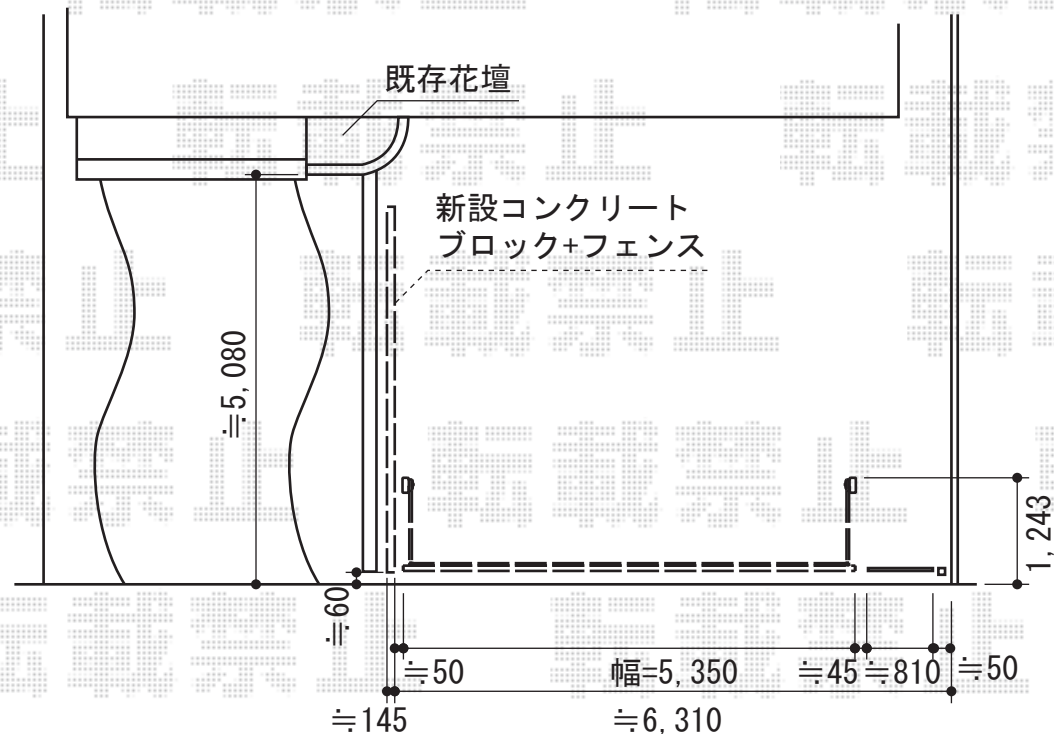

カーゲート・フェンス

TOEX ワイドオーバードアR3型 手動式
 本体 (W×H) = (5,350×1,200mm)
 色：シャイングレー
 柱仕様：ハイルーフ仕様 (有効高 約2,150mm)
 駆動：手動式
 オプション：開き戸セット08-12

TOEX フェスタE型フェンス
 本体1枚 (W×H) = (1,000×600mm) × 3枚
 柱セット：3セット
 色：シャイングレー

現場状況や作図制限により概略図の内容と多少の違いが生じることがございます。
 施工時は、現場優先とさせて頂きたく思いますので、お立会い頂き、
 最終のご指示のほど、何卒、宜しくお願い致します。