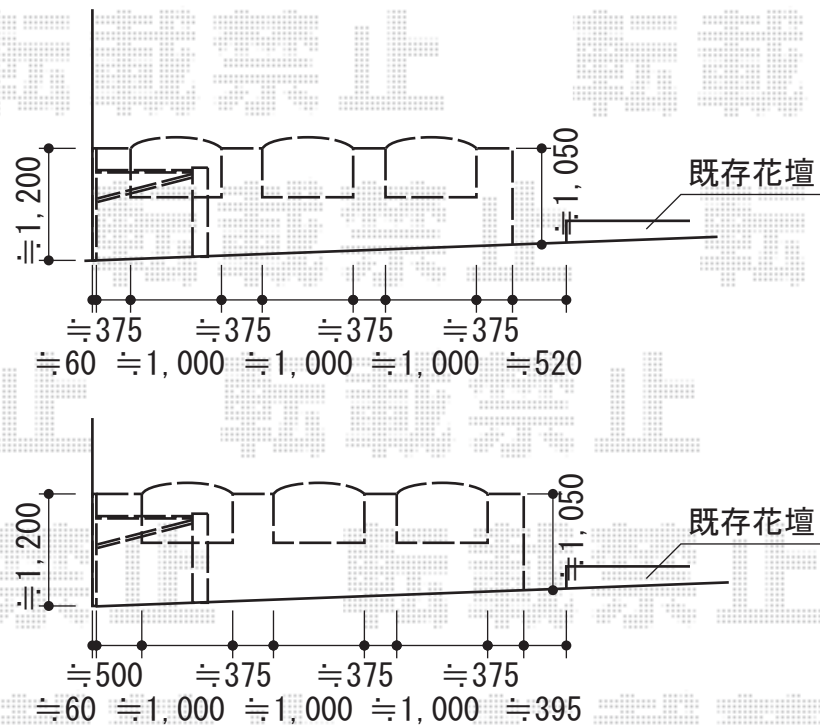

カーゲート・フェンス

TOEX ワイドオーバードアR3型 手動式
 本体 (W×H) = (5,350×1,200mm)
 色：シャイングレー
 柱仕様：ハイルーフ仕様 (有効高 約2,150mm)
 駆動：手動式
 オプション：開き戸セット08-12

TOEX フェスタE型フェンス
 本体1枚 (W×H) = (1,000×600mm) × 3枚
 柱セット：3セット
 色：シャイングレー

現場状況や作図制限により概略図の内容と多少の違いが生じることがございます。
 施工時は、現場優先とさせて頂きたく思いますので、お立会い頂き、
 最終のご指示のほど、何卒、宜しくお願い致します。