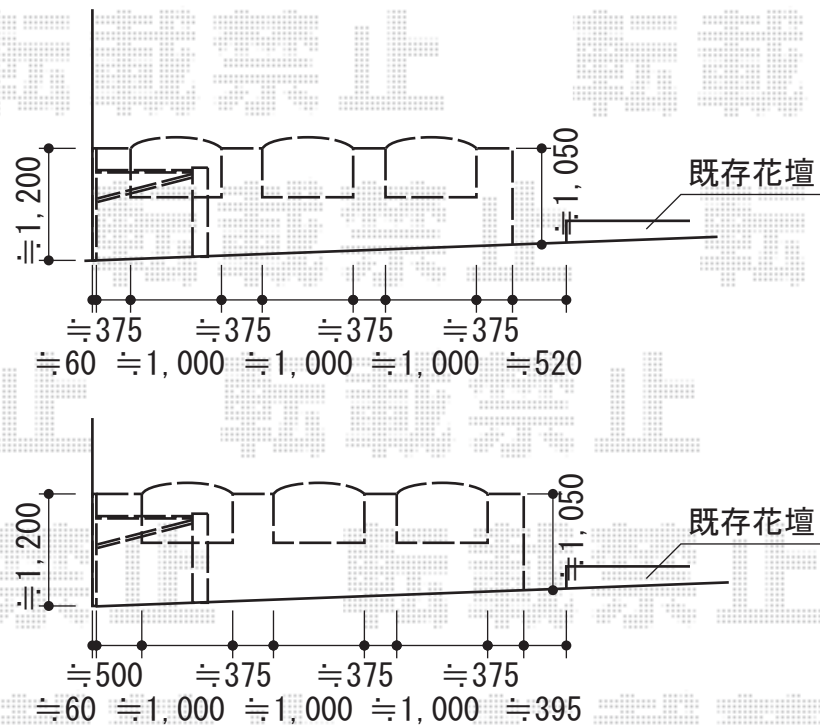

## カーゲート・フェンス

TOEX ワイドオーバードアR3型 手動式  
 本体 (W×H) = (5,350×1,200mm)  
 色：シャイングレー  
 柱仕様：ハイルーフ仕様 (有効高 約2,150mm)  
 駆動：手動式  
 オプション：開き戸セット08-12

TOEX フェスタE型フェンス  
 本体1枚 (W×H) = (1,000×600mm) × 3枚  
 柱セット：3セット  
 色：シャイングレー

現場状況や作図制限により概略図の内容と多少の違いが生じることがございます。  
 施工時は、現場優先とさせて頂きたく思いますので、お立会い頂き、  
 最終のご指示のほど、何卒、宜しくお願い致します。