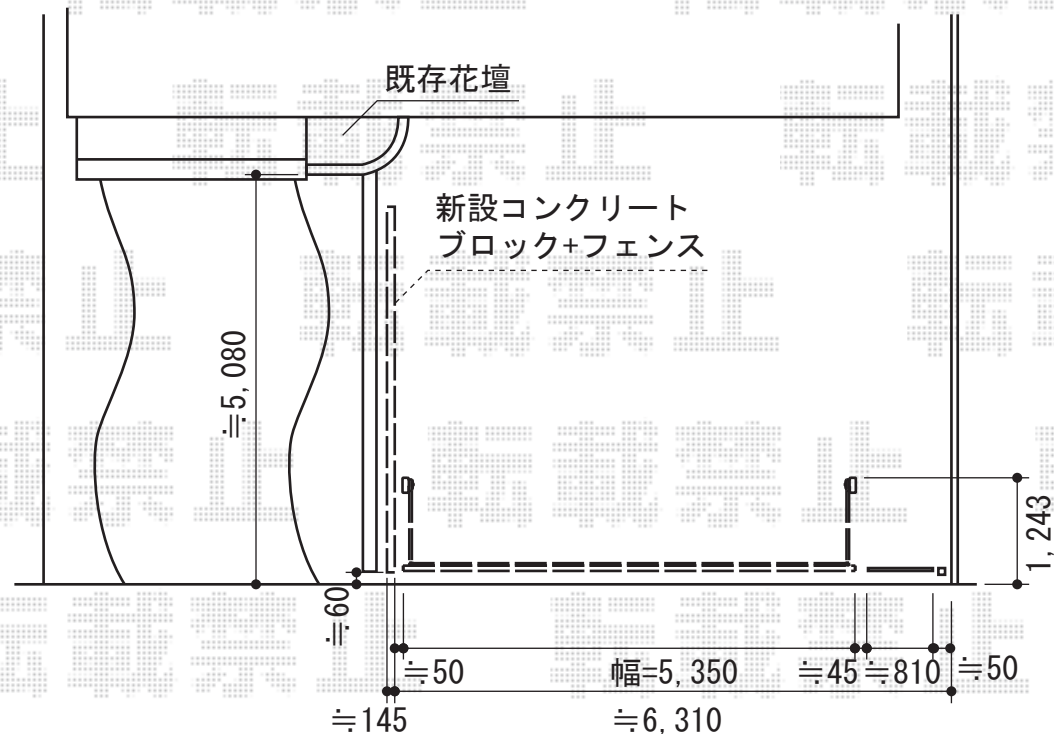

## カーゲート・フェンス

TOEX ワイドオーバードアR3型 手動式  
 本体 (W×H) = (5,350×1,200mm)  
 色：シャイングレー  
 柱仕様：ハイルーフ仕様 (有効高 約2,150mm)  
 駆動：手動式  
 オプション：開き戸セット08-12

TOEX フェスタE型フェンス  
 本体1枚 (W×H) = (1,000×600mm) × 3枚  
 柱セット：3セット  
 色：シャイングレー

現場状況や作図制限により概略図の内容と多少の違いが生じることがございます。  
 施工時は、現場優先とさせて頂きたく思いますので、お立会い頂き、  
 最終のご指示のほど、何卒、宜しくお願い致します。