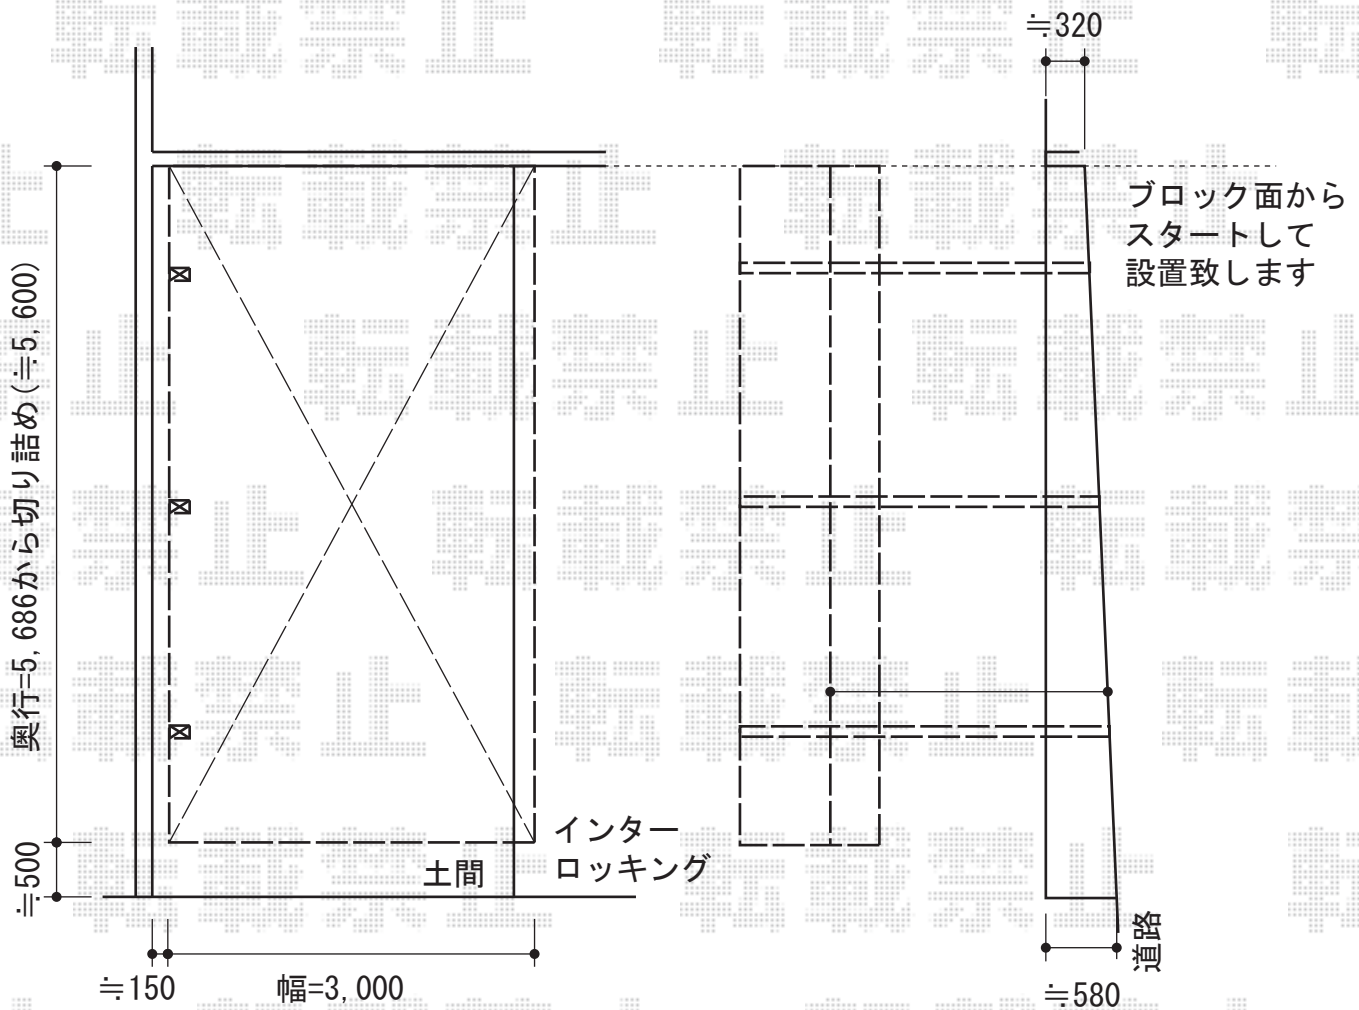

テールポートシグマⅢ 積雪～50cm対応

トステム テールポートシグマⅢ 積雪～50cm対応
幅=3,000mm
奥行=5,600mm
色：ナチュラルシルバー
屋根材：熱線吸収アクアポリカーボネート（ライトブルー）
柱仕様：ロング柱23仕様（有効高 約2,300mm）

現場状況や作図制限により概略図の内容と多少の違いが生じることがございます。
施工時は、現場優先とさせて頂きたく思いますので、お立会い頂き、
最終のご指示のほど、何卒、宜しくお願い致します。