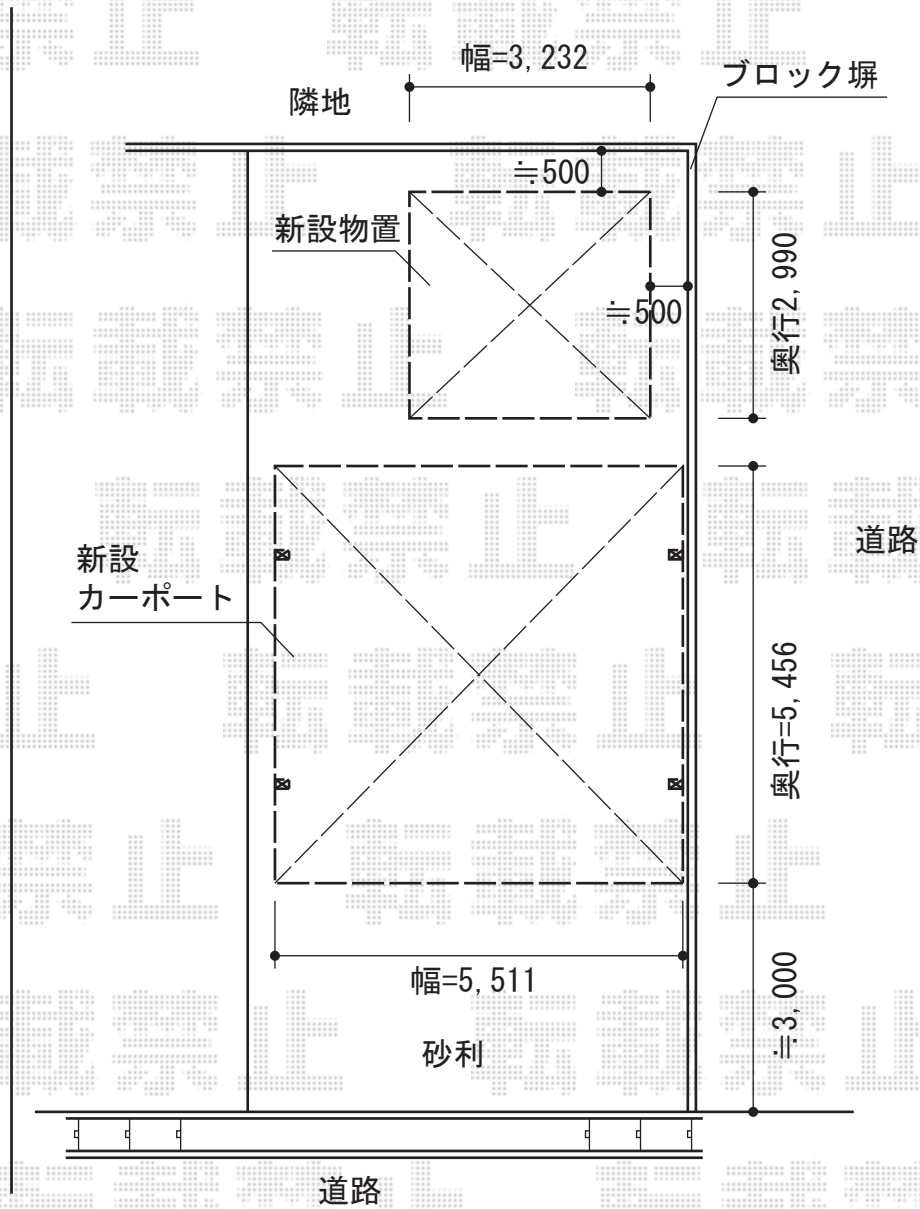

# ジーポートneo Aタイプ 2台用 積雪～100cm対応

YKK AP ジーポートneo Aタイプ 2台用 積雪～100cm対応  
幅=5,511mm  
奥行=5,456mm  
色：プラチナステン  
屋根材：スチール折板（ペフ無し）  
柱仕様：角柱4本・標準柱仕様（有効高 約2,355mm）  
横材：無し

現場状況や作図制限により概略図の内容と多少の違いが生じることがございます。  
施工時は、現場優先とさせていただきますので、お立会い頂き、  
最終のご指示のほど、何卒、宜しくお願い致します。