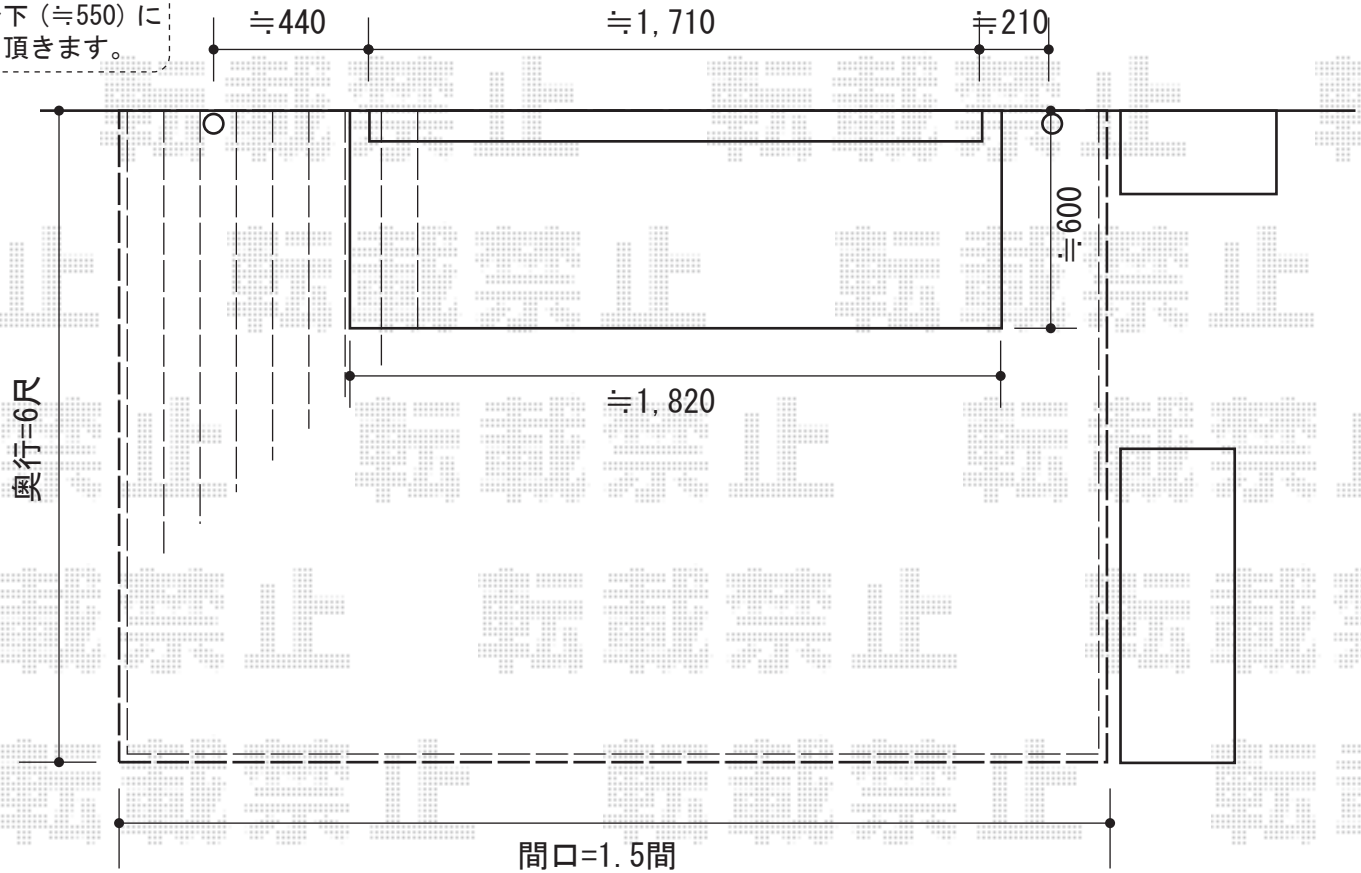

# リウッドデッキII 単体

ウッドデッキ床高さ、  
建物サッシ下(≒550)に  
納めさせていただきます。

YKK AP リウッドデッキII 単体

間口=標準1.5間 (2,784mm)

出幅=6尺 (1,850mm)

色：(床板：ホワイトブラウン/東柱：プラチナステン)

床板：縦貼り

東柱：KSタイプ(400~500mm)

YKK AP 独立式 リウッドステップ

色：(床板：ホワイトブラウン/東柱：プラチナステン)

現場状況や作図制限により概略図の内容と多少の違いが生じることがございます。  
施工時は、現場優先とさせていただきますので、お会い頂き、  
最終のご指示のほど、何卒、宜しくお願い致します。

EX-SHOP  
HTTP://WWW.EX-SHOP.NET

担当：永田

全ての著作権は、エクスショップに帰属します。当社とのお取引目的外的使用・複製・転載禁止となっております。