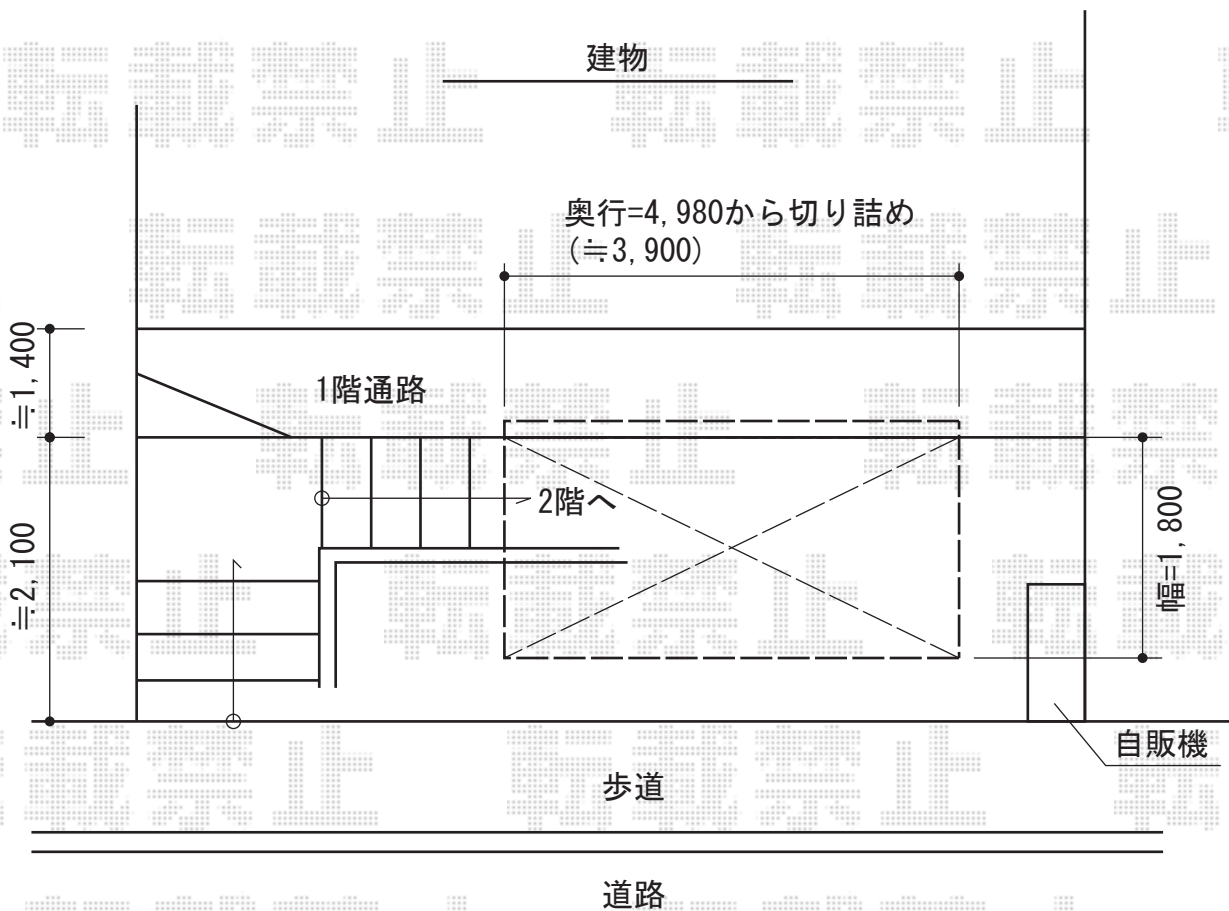

レークポートシグマⅢミニ 積雪～20cm対応

トステム レークポートシグマⅢミニ 積雪～20cm対応

幅=1,800mm

奥行=4,980mm

色：シャイングレー

屋根材：ポリカーボネート（クリアマット/すりガラス調）

柱仕様：標準柱仕様（有効高 約1,800mm）

トステム 輪止め 22用+連棟29用

色：シャイングレー

現場状況や作図制限により概略図の内容と多少の違いが生じることがございます。
施工時は、現場優先とさせていただきますので、お立会い頂き、
最終のご指示のほど、何卒、宜しくお願い致します。

EX-SHOP
HTTP://WWW.EX-SHOP.NET

担当:小林

全ての著作権は、エクスショップに帰属します。当社とのお取引目的外の使用・複製・転載禁止となっております。