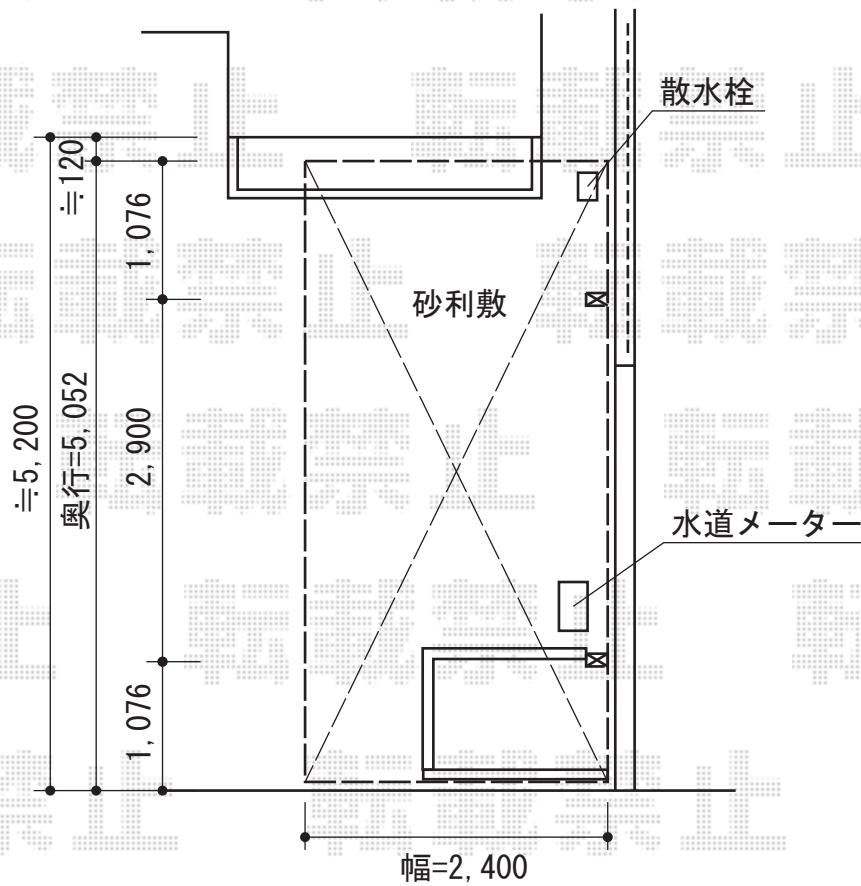

プレシオスポート 積雪~20cm対応

Value Select プレシオスポート 積雪~20cm対応  
幅=2,400mm  
奥行=5,052mm  
色：ノーブルステン  
屋根材：ポリカーボネート（スカイブルー）  
柱仕様：標準柱仕様（有効高 約1,800mm）

現場状況や作図制限により概略図の内容と多少の違いが生じることがございます。  
施工時は、現場優先とさせていただきますので、お立会い頂き、  
最終のご指示のほど、何卒、宜しくお願い致します。