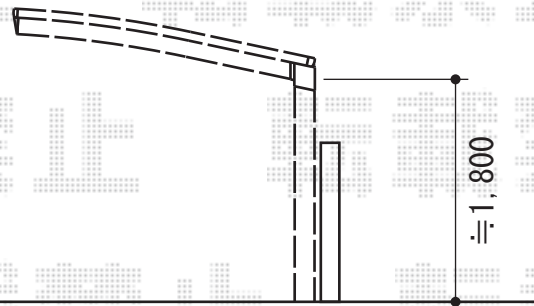

プレシオスポート 積雪~20cm対応

Value Select プレシオスポート 積雪~20cm対応  
幅=2,400mm  
奥行=5,052mm  
色：ノーブルステン  
屋根材：ポリカーボネート（スカイブルー）  
柱仕様：標準柱仕様（有効高 約1,800mm）

現場状況や作図制限により概略図の内容と多少の違いが生じることがございます。  
施工時は、現場優先とさせていただきますので、お立会い頂き、  
最終のご指示のほど、何卒、宜しくお願い致します。