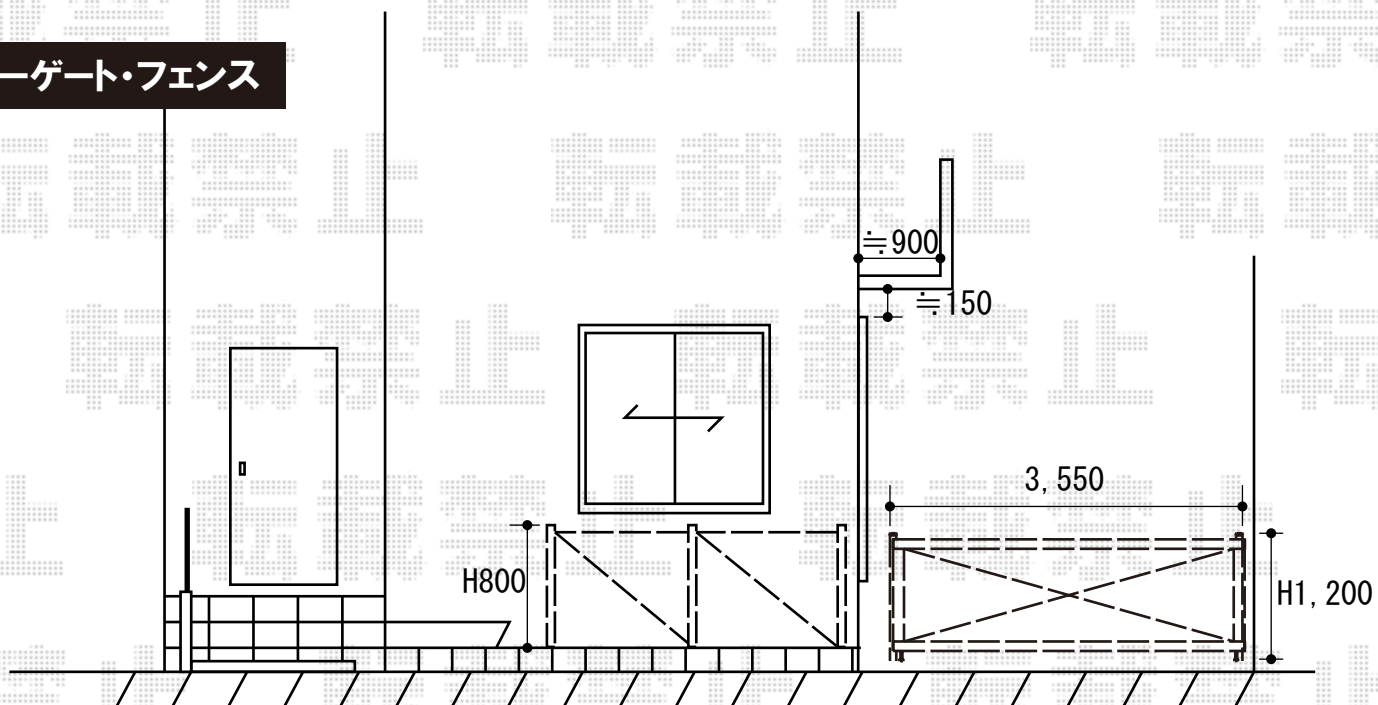

カーゲート・フェンス

ワイドオーバードア R1型 手動式
 本体 (W×H) = (3,550×1,200mm)
 色：シャイングレー
 柱仕様：ハイルーフ仕様 (有効通過高さ 約2,150mm)
 駆動：手動式

プリレオR1型フェンス
 本体1枚 (W×H) = (1979.5×800mm) × 2
 柱仕様：フリーポールT8×3
 色：シャイングレー
 部品：部品セットA×3 端部キャップA×1

現場状況や作図制限により概略図の内容と多少の違いが生じることがございます。
 施工時は、現場優先とさせていただきますので、お立会い頂き、
 最終のご指示のほど、何卒、宜しくお願い致します。