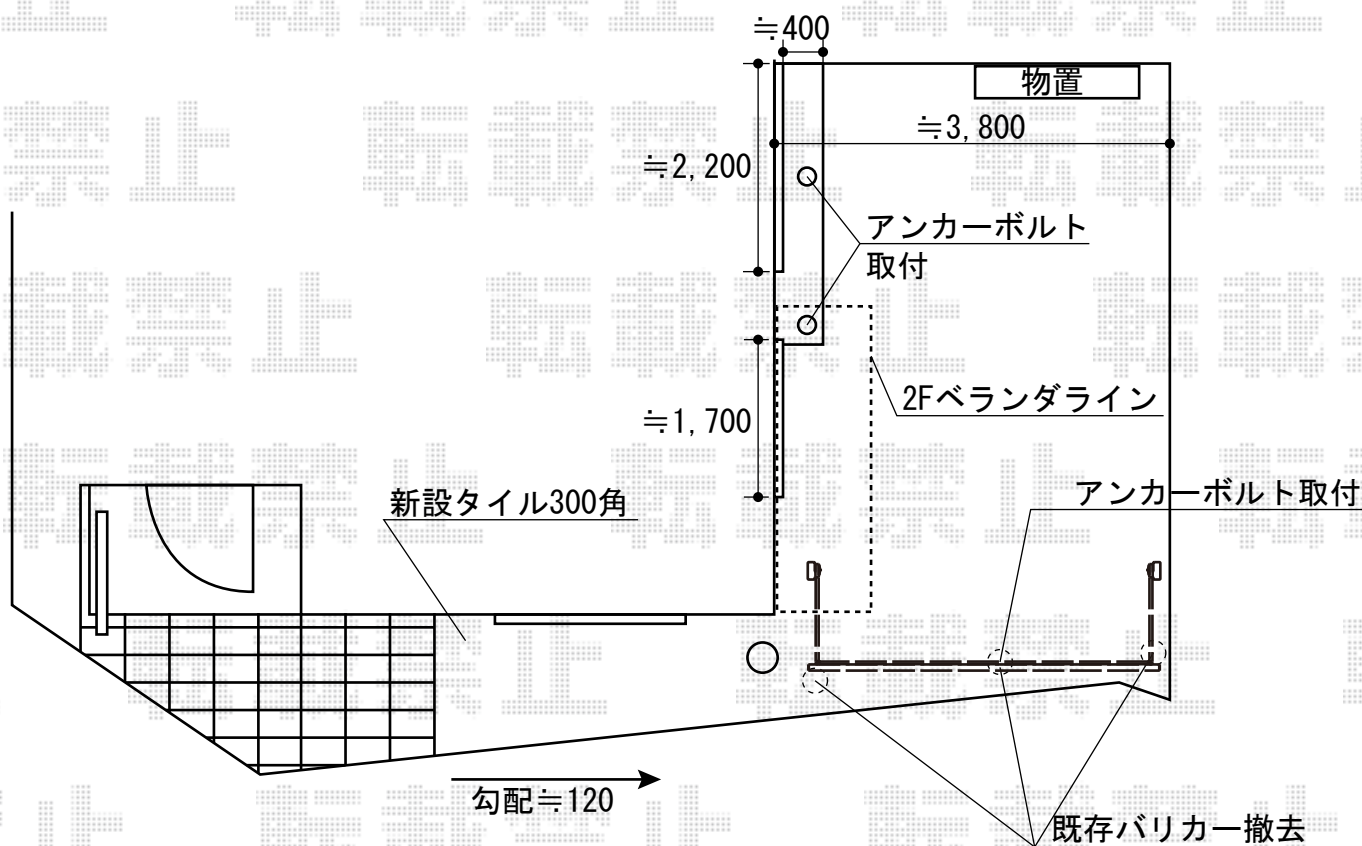

カーゲート・フェンス

ワイドオーバードア R1型 手動式
 本体 (W×H) = (3,550×1,200mm)
 色：シャイングレー
 柱仕様：ハイルーフ仕様 (有効通過高さ 約2,150mm)
 駆動：手動式

プリレオR1型フェンス
 本体1枚 (W×H) = (1979.5×800mm) × 2
 柱仕様：フリーポールT8×3
 色：シャイングレー
 部品：部品セットA×3 端部キャップA×1

現場状況や作図制限により概略図の内容と多少の違いが生じることがございます。
 施工時は、現場優先とさせていただきますので、お立会い頂き、
 最終のご指示のほど、何卒、宜しくお願い致します。