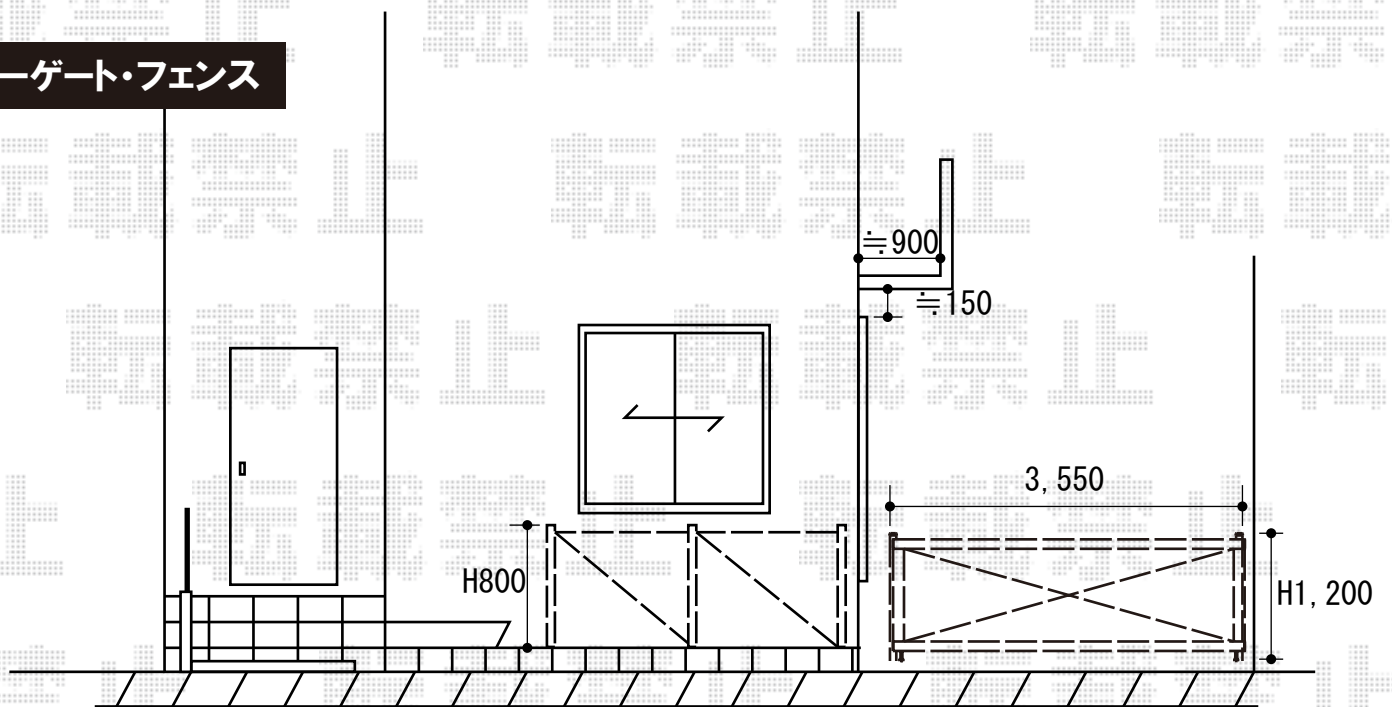

## カーゲート・フェンス

ワイドオーバードア R1型 手動式  
本体 (W×H) = (3,550×1,200mm)  
色 : シャイングレー  
柱仕様 : ハイーフ仕様 (有効通過高さ 約2,150mm)  
駆動 : 手動式

プリレオR1型フェンス  
本体1枚 (W×H) = (1979.5×800mm) × 2  
柱仕様 : フリーポールT8×3  
色 : シャイングレー  
部品 : 部品セットA×3 端部キャップA×1