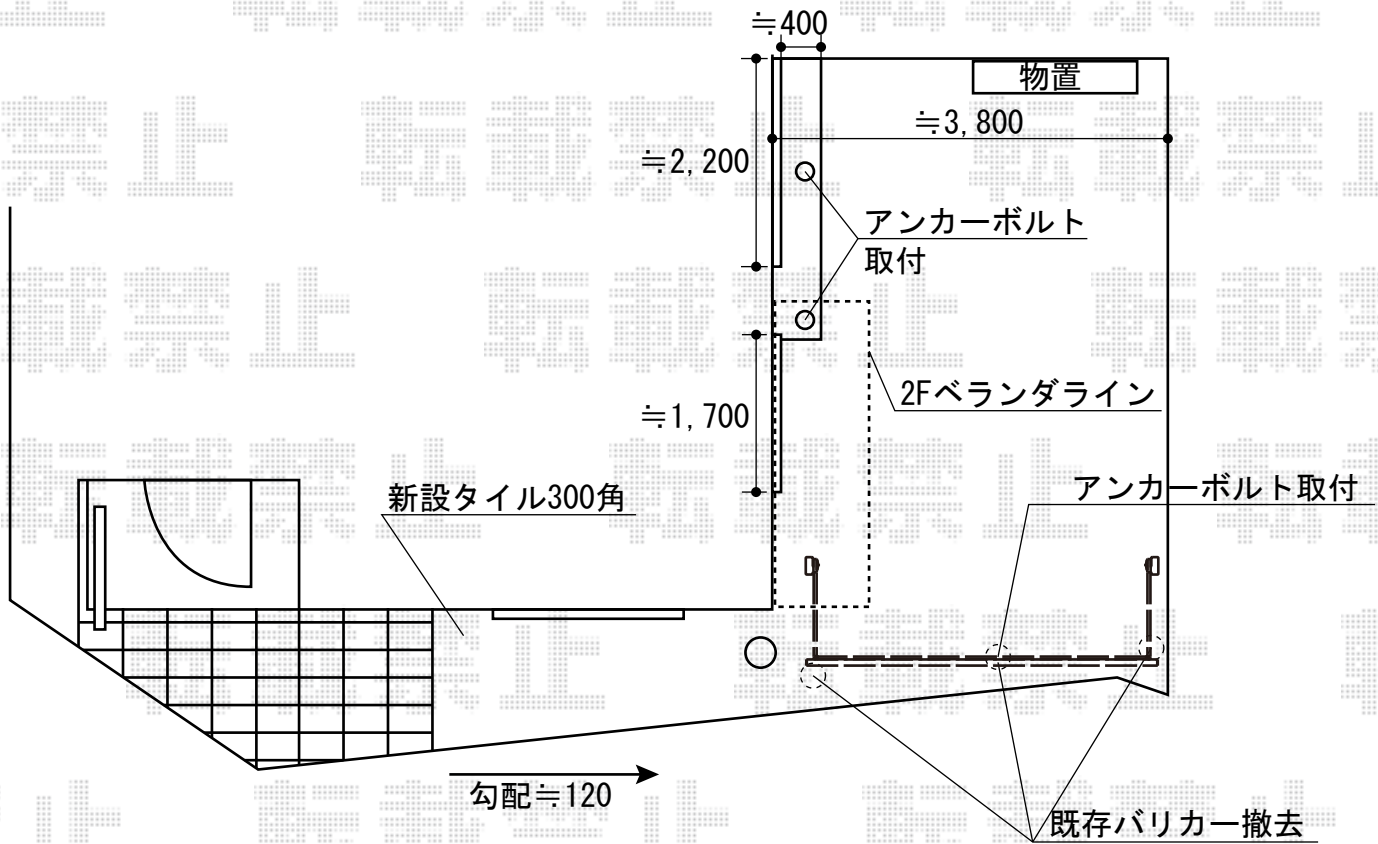

## カーゲート・フェンス

ワイドオーバードア R1型 手動式  
本体 (W×H) = (3,550×1,200mm)  
色 : シャイングレー  
柱仕様 : ハイーフ仕様 (有効通過高さ 約2,150mm)  
駆動 : 手動式

プリレオR1型フェンス  
本体1枚 (W×H) = (1979.5×800mm) × 2  
柱仕様 : フリーポールT8×3  
色 : シャイングレー  
部品 : 部品セットA×3 端部キャップA×1