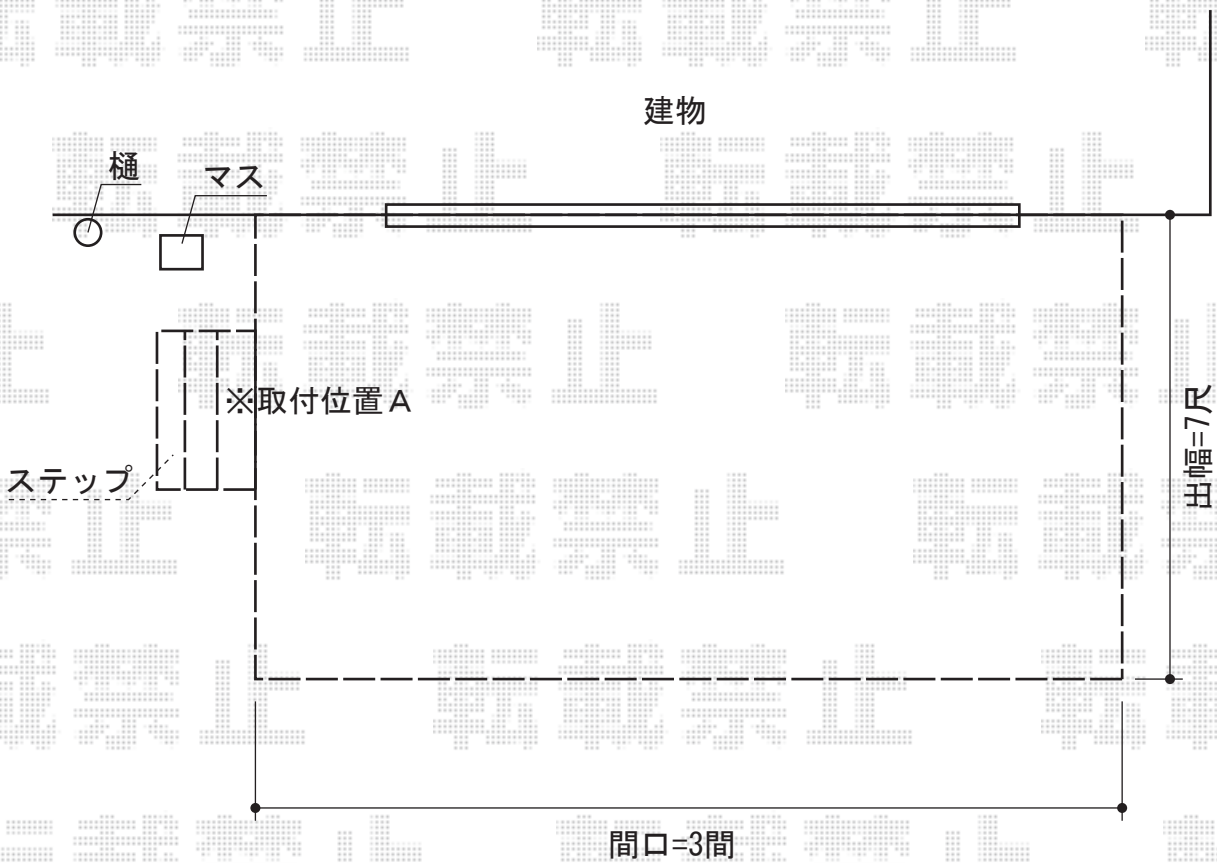

## リコステージII 連棟

トステム リコステージII 連棟  
間口=関東間3.0間 (5,420mm)  
出幅=7尺 (2,113mm)  
色：ダークブラウン  
床板：縦張り  
幕板：幕板B  
束柱：束柱A  
オプション：ステップ2段×1セット

現場状況や作図制限により概略図の内容と多少の違いが生じることがございます。  
施工時は、現場優先とさせて頂きたく思いますので、お立会い頂き、  
最終のご指示のほど、何卒、宜しくお願い致します。