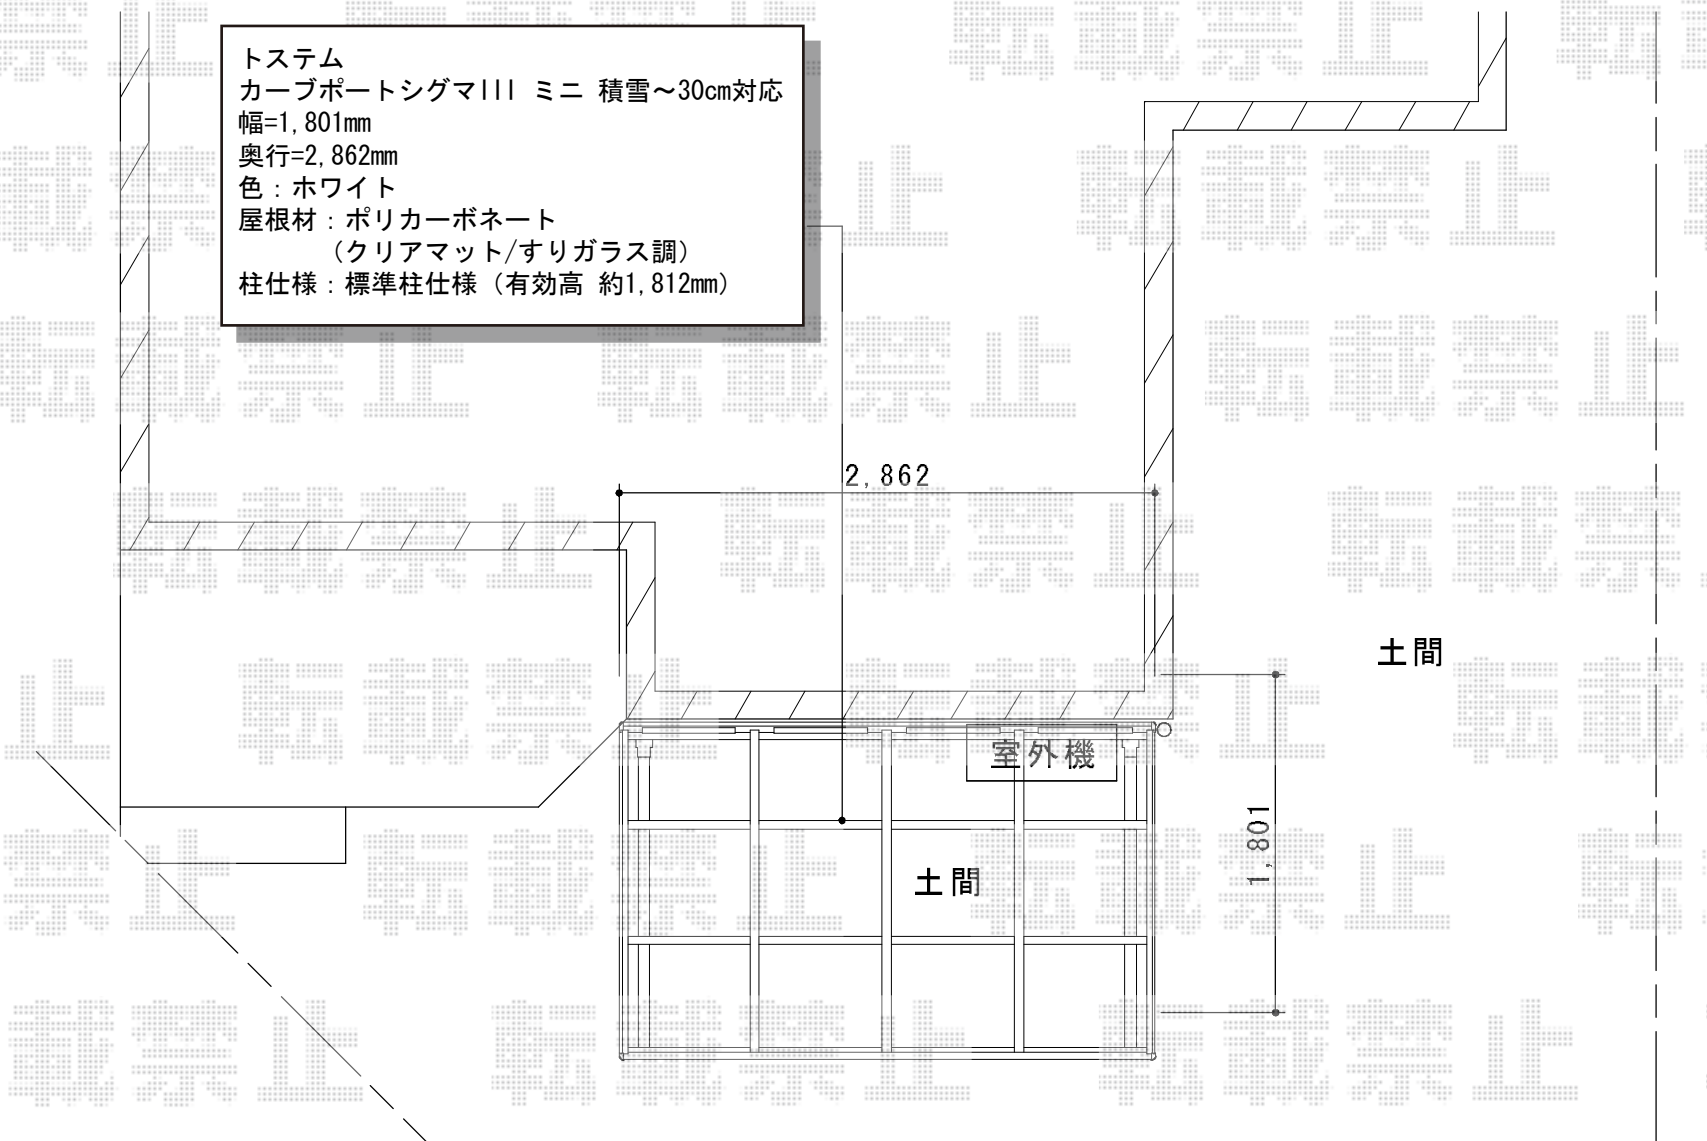

カーブポートシグマIII ミニ 積雪～30cm対応

トステム
カーブポートシグマIII ミニ 積雪～30cm対応
幅=1,801mm
奥行=2,862mm
色：ホワイト
屋根材：ポリカーボネート
（クリアマット/すりガラス調）
柱仕様：標準柱仕様（有効高 約1,812mm）

現場状況や作図制限により概略図の内容と多少の違いが生じることがございます。
施工時は、現場優先とさせて頂きたく思いますので、お立会い頂き、
最終のご指示のほど、何卒、宜しくお願い致します。