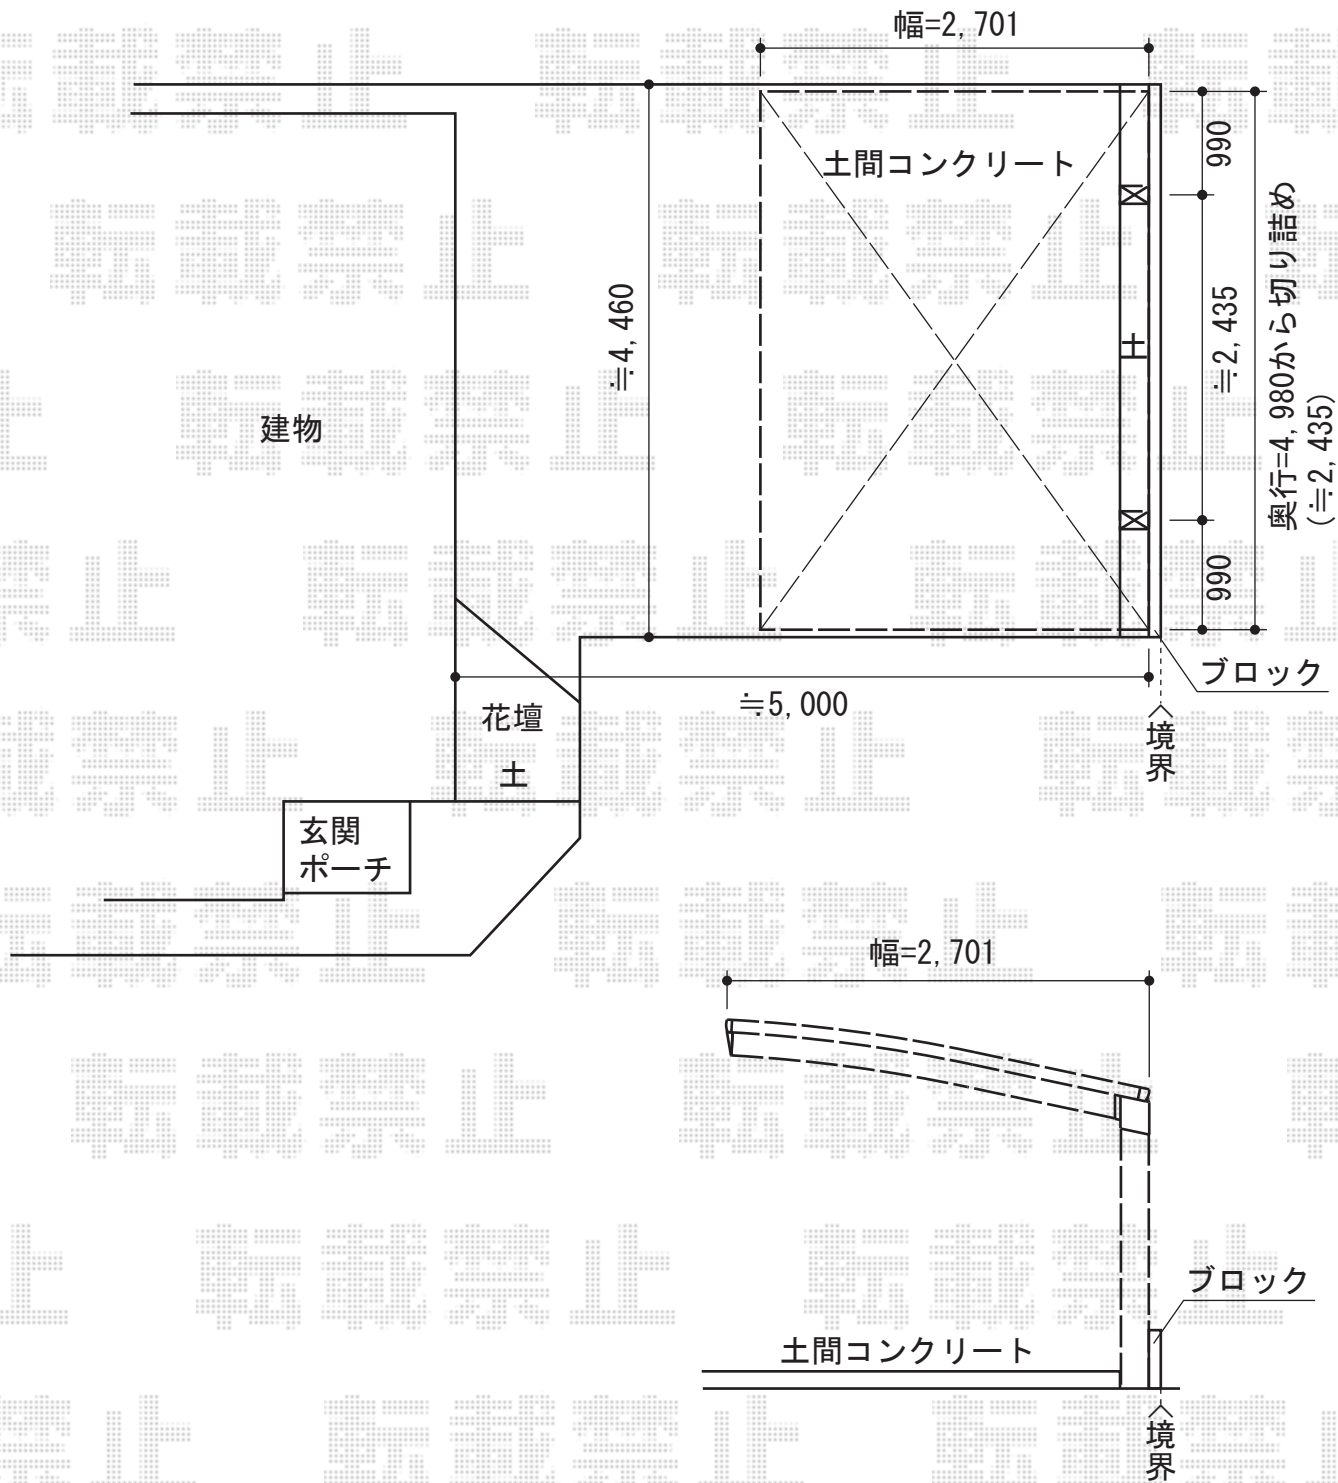

カーブポートシグマIII 積雪～30cm対応

トステム カーブポートシグマIII 積雪～30cm対応

幅=2,701mm

奥行=4,980mm

色：シャイングレー

屋根材：ポリカーボネート（クリアマット/すりガラス調）

柱仕様：ロング柱23仕様（有効高 約2,300mm）

現場状況や作図制限により概略図の内容と多少の違いが生じることがございます。
 施工時は、現場優先とさせて頂きたく思いますので、お立会い頂き、
 最終のご指示のほど、何卒、宜しくお願い致します。