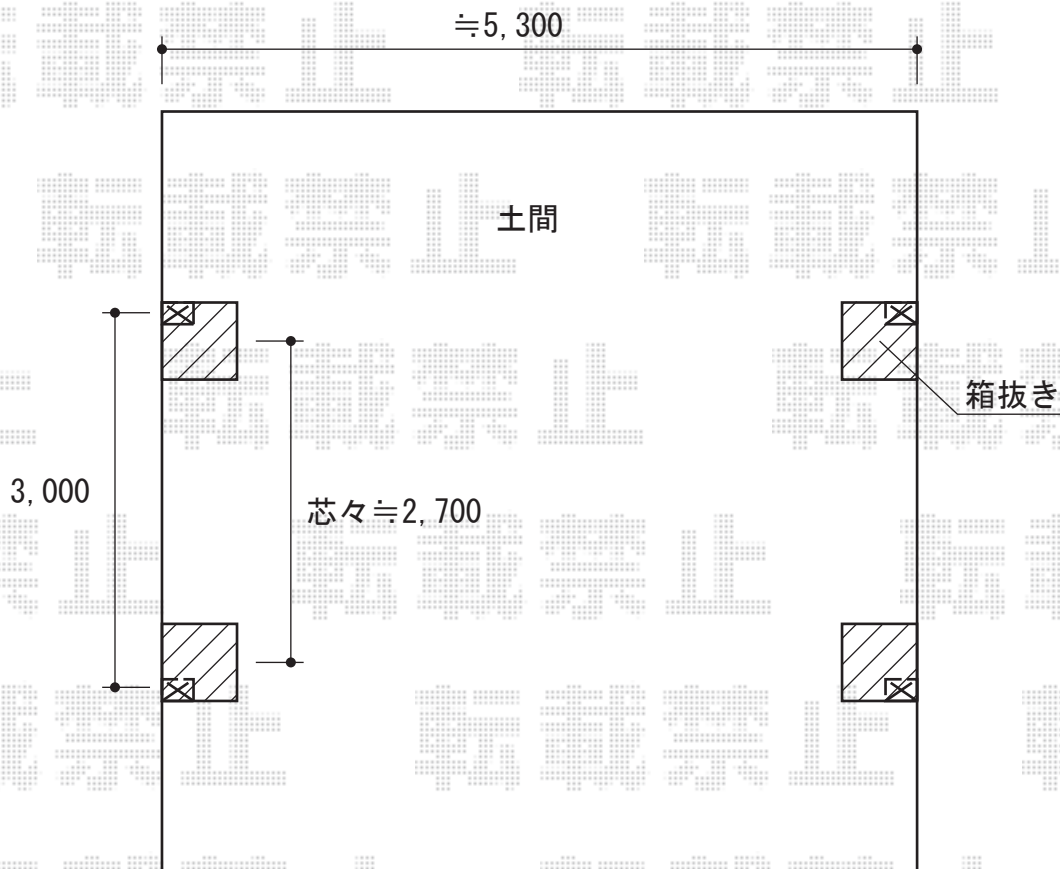

カーブポートシグマIII ワイド 積雪～30cm対応

トステム カーブポートシグマIII ワイド 積雪～30cm対応  
幅=5,140mm  
奥行=4,980mm  
色：ホワイト  
屋根材：熱線吸収ポリカーボネート（ライトブルーマット調）  
柱仕様：標準柱仕様（有効高 約1,800mm）

現場状況や作図制限により概略図の内容と多少の違いが生じることがございます。  
施工時は、現場優先とさせて頂きたく思いますので、お立会い頂き、  
最終のご指示のほど、何卒、宜しくお願い致します。