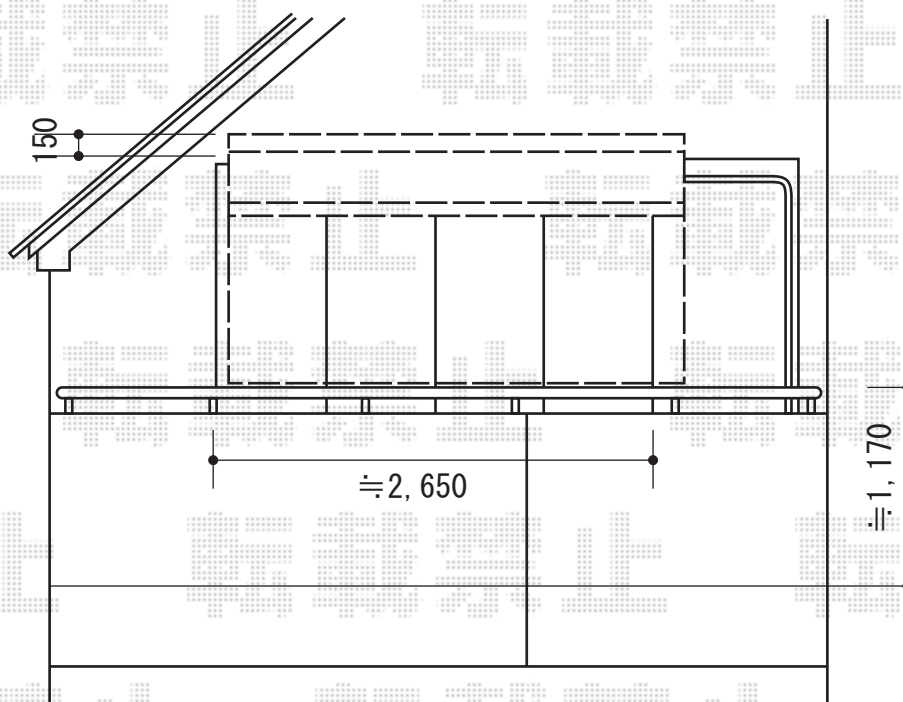

彩鳥CR型 ボックスタイプ 電動式

トステム 彩鳥CR型 ボックスタイプ 電動式

間口=関東間1.5間 (2,730mm)

出幅=1,250mm

本体色：シャイングレー

キャンバス色：ポリエステル（ライトベージュ）

スクリーン色：ポリエステル製メッシュ（ライトベージュ）

駆動：外観右側駆動

スイッチボックス：室内埋込型

現場状況や作図制限により概略図の内容と多少の違いが生じることがございます。
施工時は、現場優先とさせて頂きたく思いますので、お会い頂き、
最終のご指示のほど、何卒、宜しくお願い致します。

EX-SHOP
HTTP://WWW.EX-SHOP.NET

担当：八浦

全ての著作権は、エクスショップに帰属します。当社とのお取引目的外的使用・複製・転載禁止となっております。