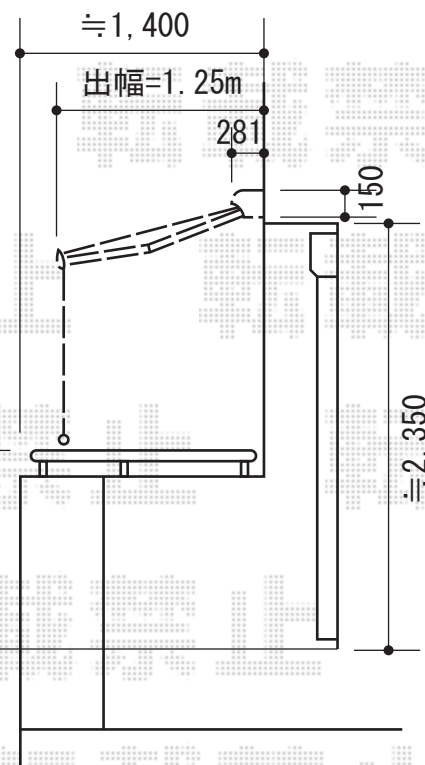

彩鳥CR型 ボックスタイプ 電動式

トステム 彩鳥CR型 ボックスタイプ 電動式

間口=関東間1.5間 (2,730mm)

出幅=1,250mm

本体色：シャイングレー

キャンバス色：ポリエステル（ライトベージュ）

スクリーン色：ポリエステル製メッシュ（ライトベージュ）

駆動：外観右側駆動

スイッチボックス：室内埋込型

現場状況や作図制限により概略図の内容と多少の違いが生じることがございます。
施工時は、現場優先とさせて頂きたく思いますので、お会い頂き、
最終のご指示のほど、何卒、宜しくお願い致します。

EX-SHOP
HTTP://WWW.EX-SHOP.NET

担当：八浦

全ての著作権は、エクスショップに帰属します。当社とのお取引目的外的使用・複製・転載禁止となっております。