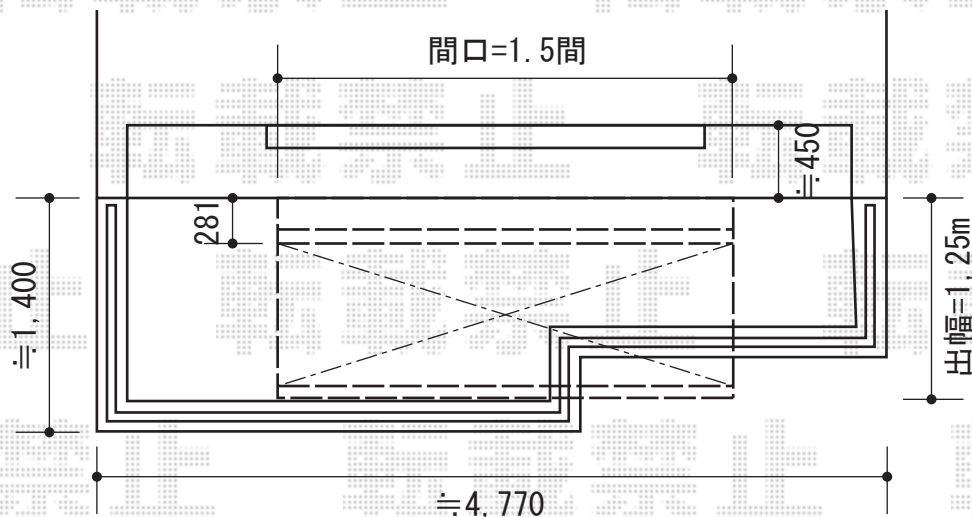

彩鳥CR型 ボックスタイプ 電動式

トステム 彩鳥CR型 ボックスタイプ 電動式

間口=関東間1.5間 (2,730mm)

出幅=1,250mm

本体色：シャイングレー

キャンバス色：ポリエステル（ライトベージュ）

スクリーン色：ポリエステル製メッシュ（ライトベージュ）

駆動：外観右側駆動

スイッチボックス：室内埋込型

現場状況や作図制限により概略図の内容と多少の違いが生じることがございます。
施工時は、現場優先とさせて頂きたく思いますので、お会い頂き、
最終のご指示のほど、何卒、宜しくお願い致します。

EX-SHOP
HTTP://WWW.EX-SHOP.NET

担当：八浦

全ての著作権は、エクスショップに帰属します。当社とのお取引目的外的使用・複製・転載禁止となっております。