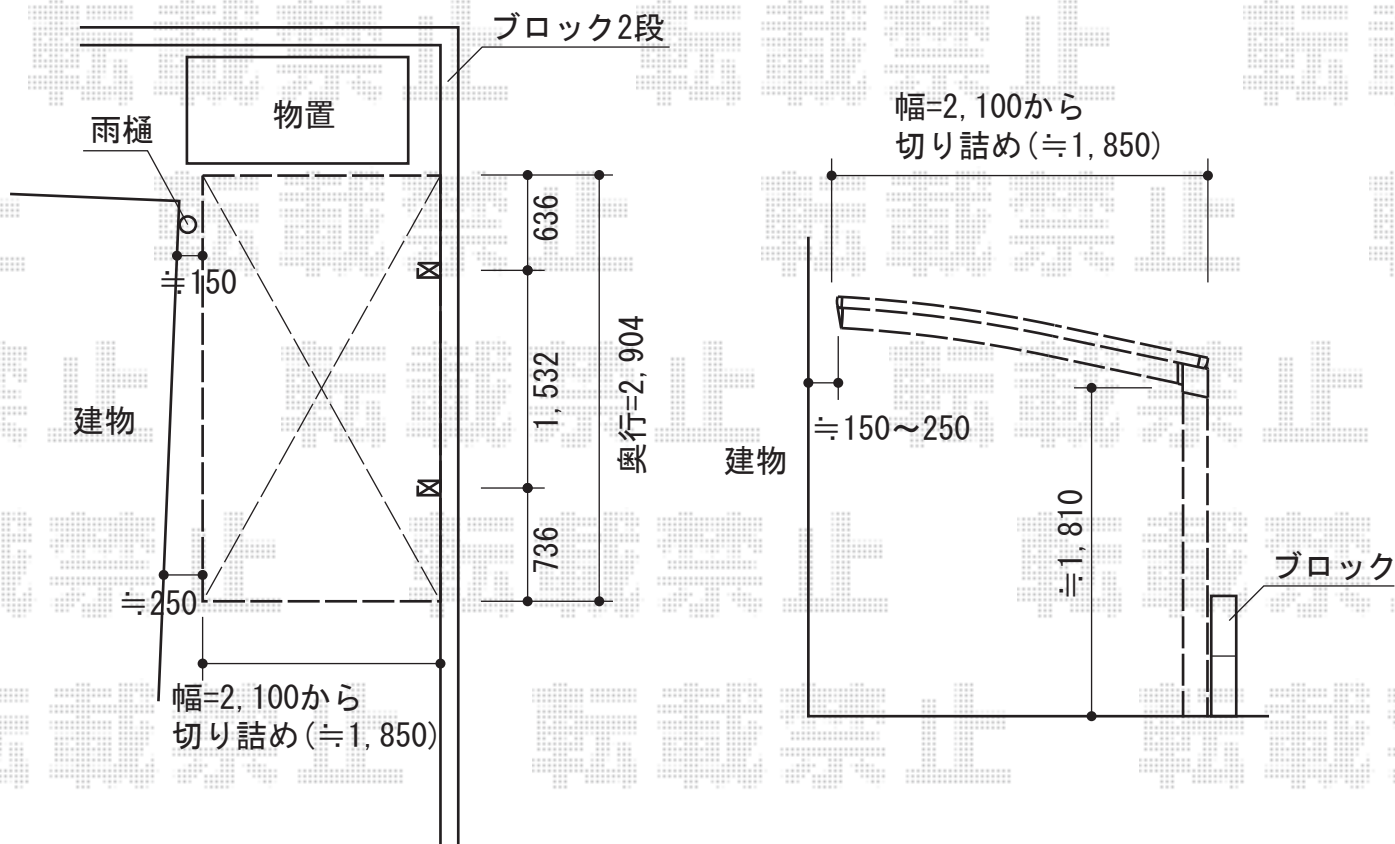

レイナポート ミニ 積雪~20cm対応

トステム レイナポート ミニ 積雪~20cm対応
幅=2,100mm
奥行=2,904mm
色：ホワイト
屋根材：ポリカーボネート（アースブルー）
柱仕様：標準柱仕様（有効高 約1,814mm）

現場状況や作図制限により概略図の内容と多少の違いが生じることがございます。
施工時は、現場優先とさせて頂きたく思いますので、お立会い頂き、
最終のご指示のほど、何卒、宜しくお願い致します。