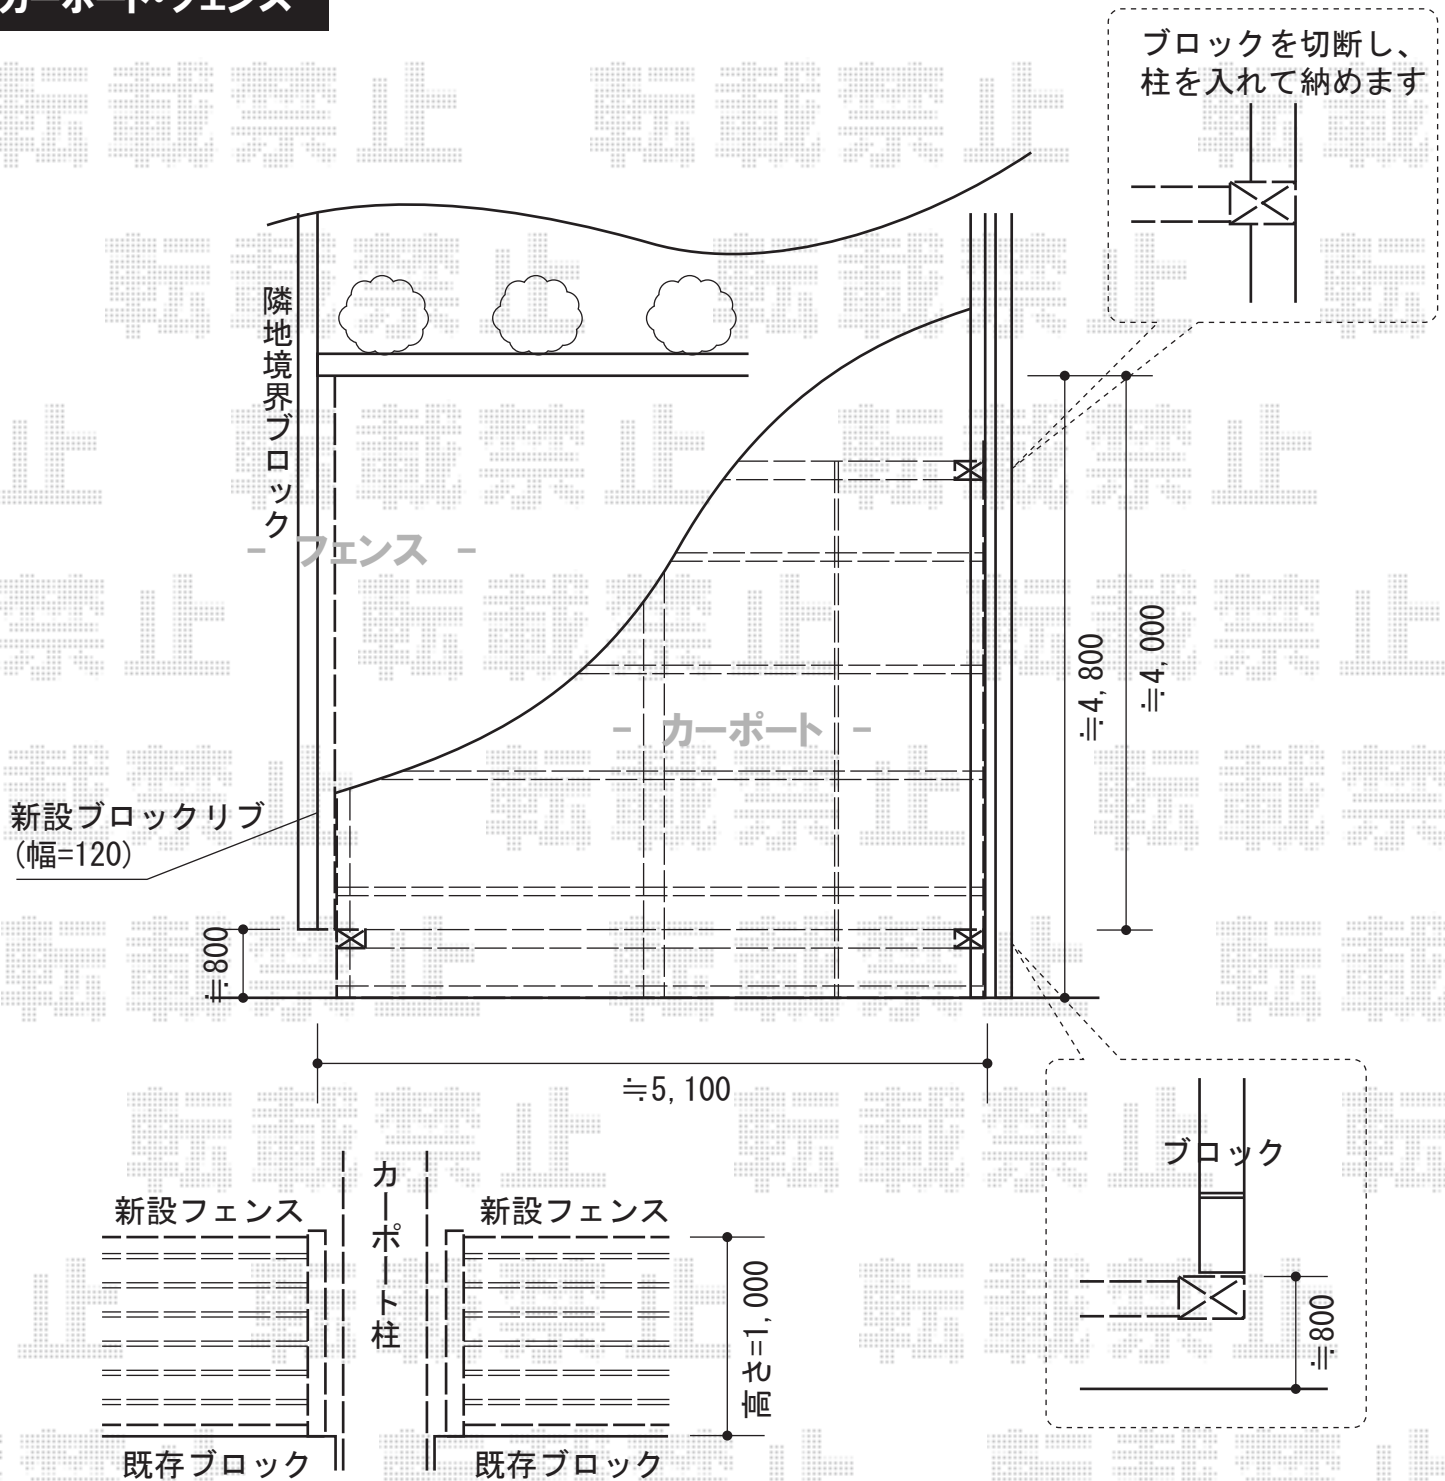

カーポート・フェンス

YKK AP レイナツインポート 積雪~20cm対応
 幅=5,097mm
 奥行=5,052mm
 色：プラチナステン
 屋根材：ポリカーボネート（トーマイマット/すりガラス調）
 柱仕様：ハイルーフ仕様（有効高 約2,355mm）

TOEX サニーブリーズフェンスS型
 本体1枚 (W×H) = (1,000×1,000mm) × 8枚
 主柱：T-10×5本
 端柱：T-10×6本
 部品セット：主柱用×5・端柱用×3
 色：シャイングレー