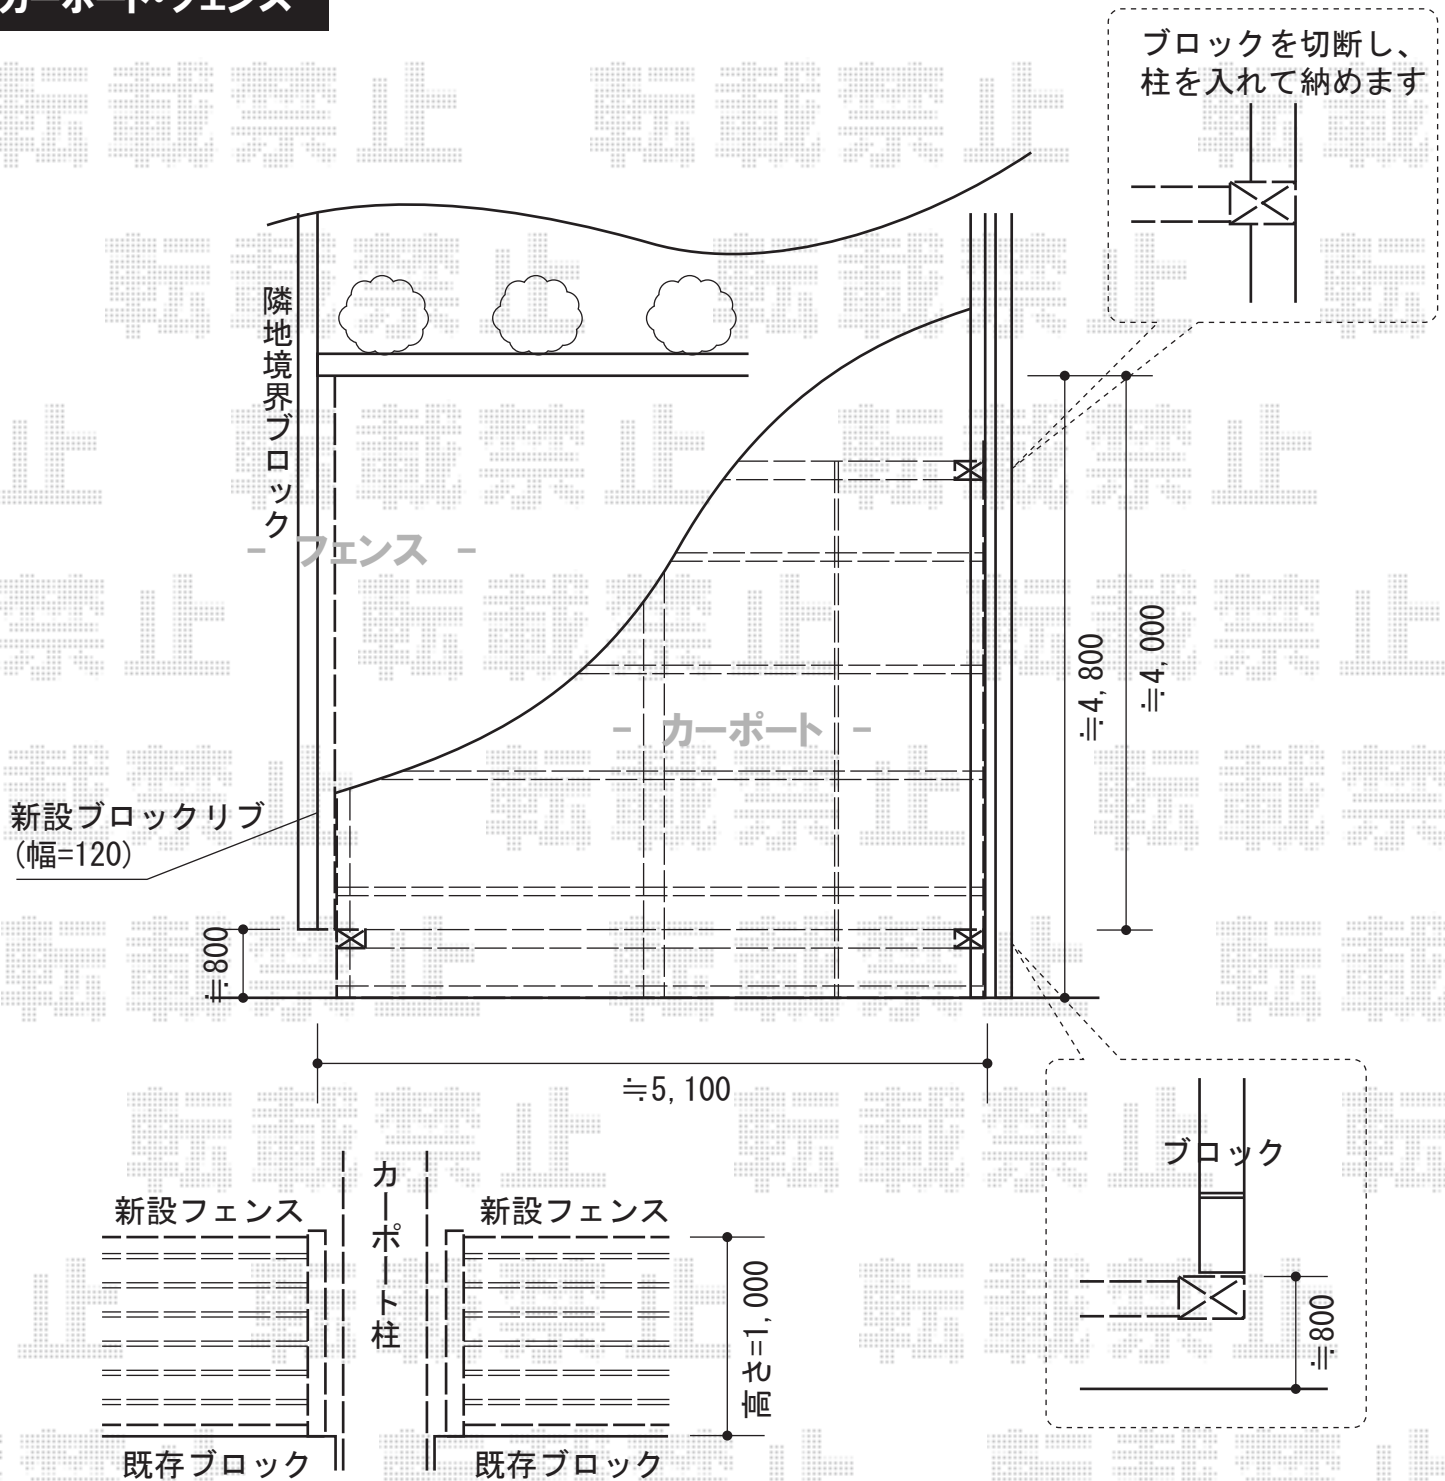

# カーポート・フェンス

YKK AP レイナツインポート 積雪~20cm対応  
 幅=5,097mm  
 奥行=5,052mm  
 色：プラチナステン  
 屋根材：ポリカーボネート（トーマイマット/すりガラス調）  
 柱仕様：ハイルーフ仕様（有効高 約2,355mm）

TOEX サニーブリーズフェンスS型  
 本体1枚 (W×H) = (1,000×1,000mm) × 8枚  
 主柱：T-10×5本  
 端柱：T-10×6本  
 部品セット：主柱用×5・端柱用×3  
 色：シャイングレー