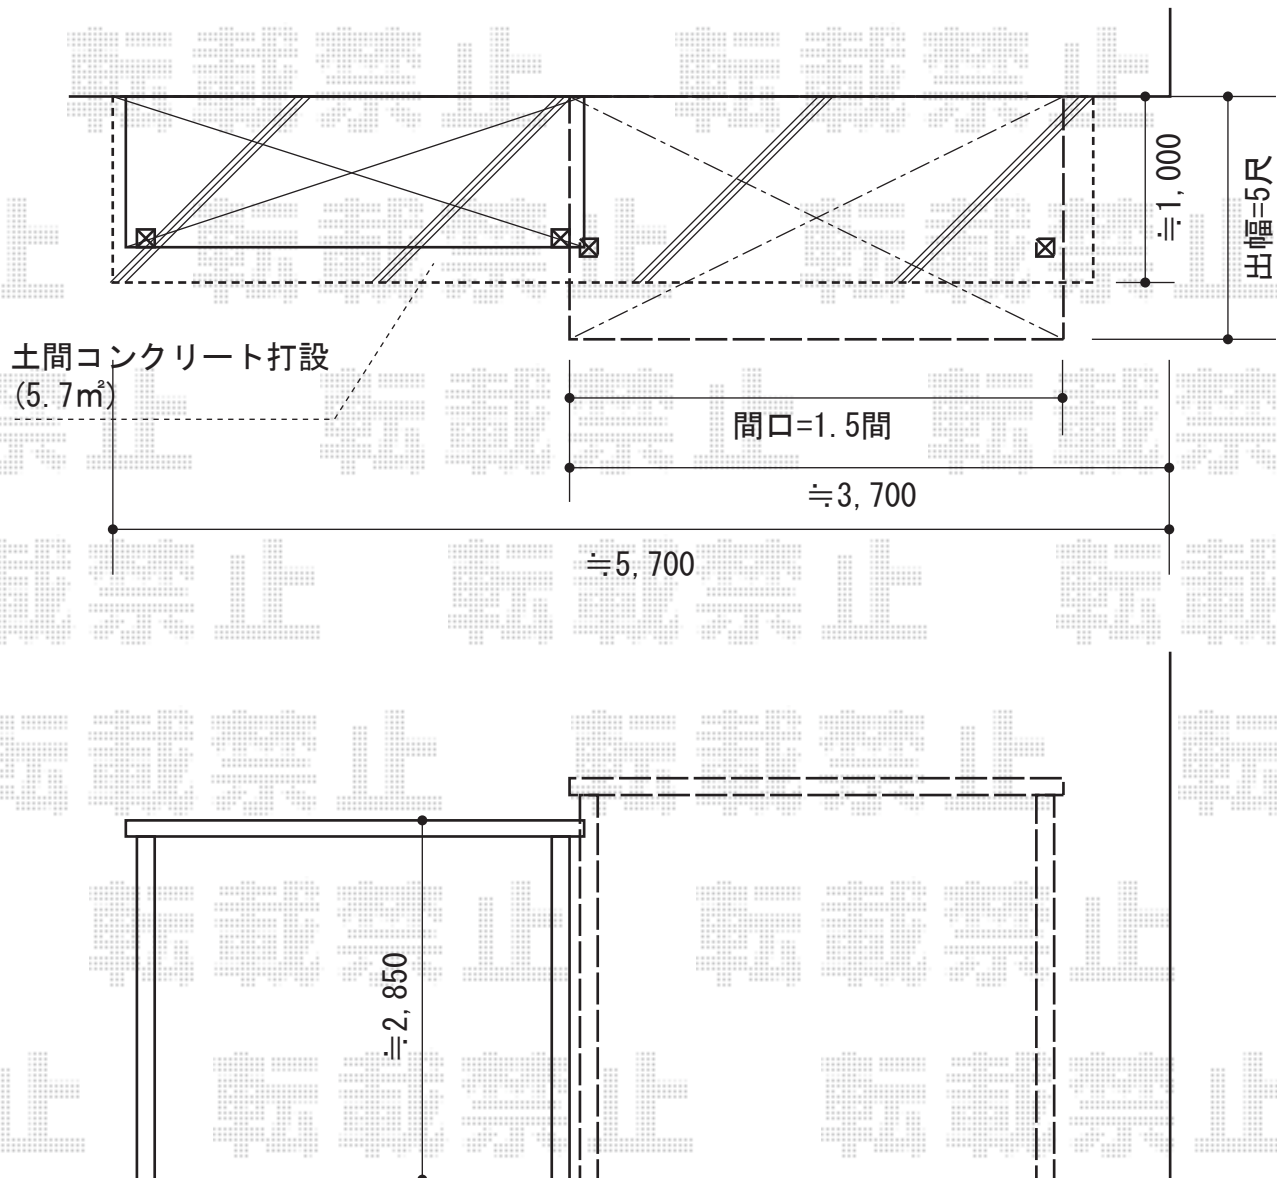

ライザーテラスⅡ F型 テラスタイプ 単体 積雪～20cm対応

ライザーテラスⅡ F型 テラスタイプ 単体 積雪～20cm対応
間口=関東間1.5間 (柱芯々2,530mm 屋根幅2,750mm)
出幅=5尺 (1,485mm)
色：オータムブラウン
屋根材：ポリカーボネート (ブルースモーク)
柱仕様：柱奥行移動タイプ
施工方法：上止め

現場状況や作図制限により概略図の内容と多少の違いが生じることがございます。
施工時は、現場優先とさせて頂きたく思いますので、お立会い頂き、
最終のご指示のほど、何卒、宜しくお願い致します。