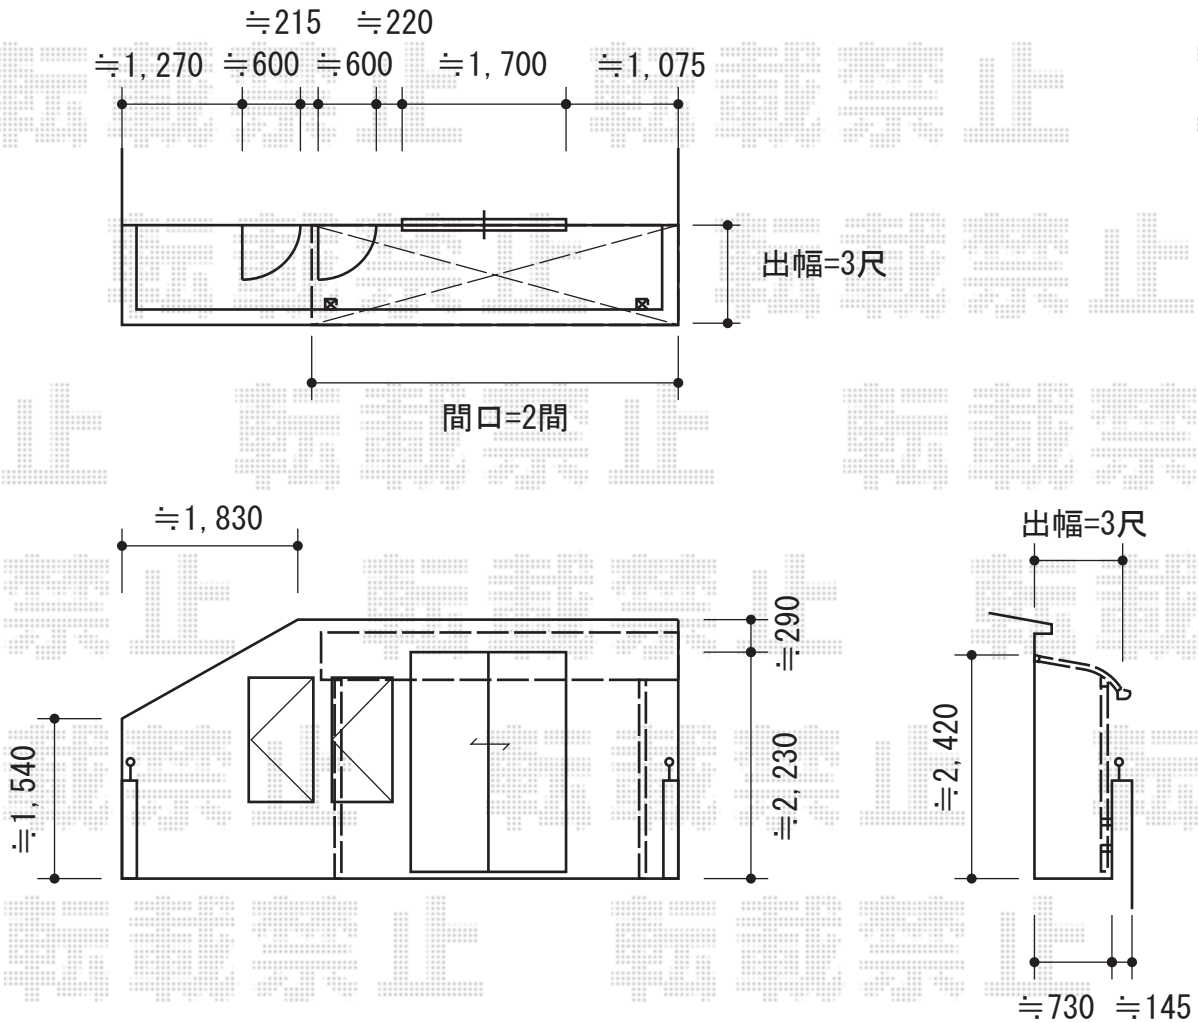

ライザーテラスII R型 屋根タイプ 積雪～20cm対応

トステム ライザーテラスII R型 屋根タイプ 積雪～20cm対応
 間口=関東間2.0間 (柱芯々3,440mm 屋根幅3,660mm)
 出幅=3尺 (885mm)
 色：オータムブラウン
 屋根材：熱線吸収アクアポリカーボネート (ライトブルー)
 柱仕様：柱奥行移動タイプ
 施工方法：上止め

現場状況や作図制限により概略図の内容と多少の違いが生じることがございます。
 施工時は、現場優先とさせて頂きたく思いますので、お立会い頂き、
 最終のご指示のほど、何卒、宜しくお願い致します。