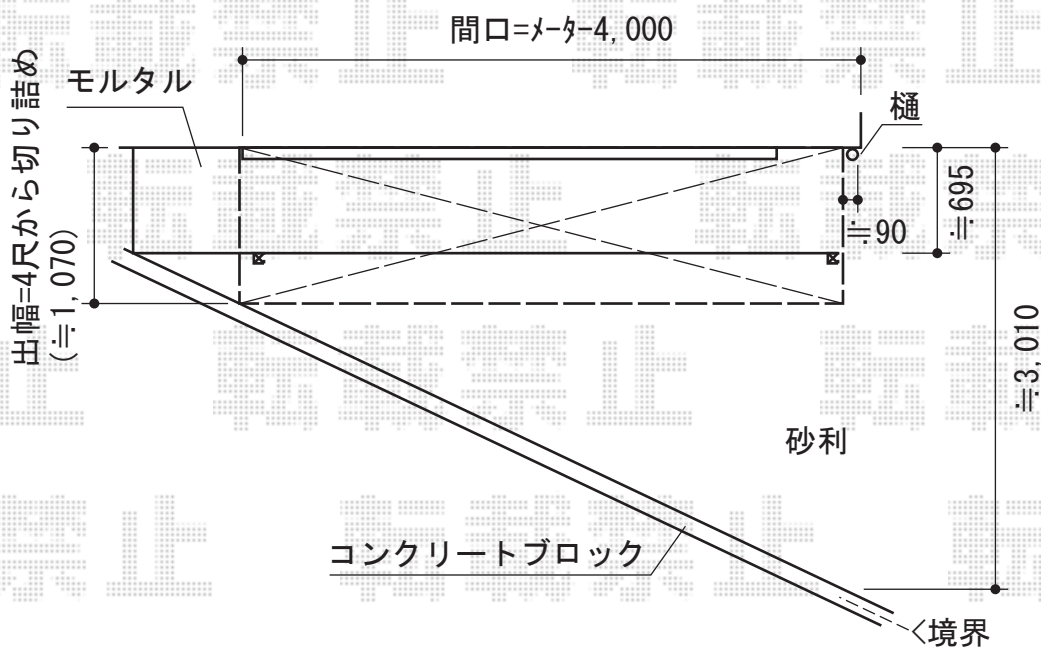

ライザーテラスⅡR型 テラスタイプ 単体 積雪～20cm対応

施工に際して、
オプション：物干しの
取付位置・高さの
ご確認を頂けますよう、
お願い致します

トステム ライザーテラスⅡR型 テラスタイプ 単体 積雪～20cm対応
 間口=メ-タ-ジュール4000 (柱芯々3,800mm 屋根幅4,020mm)
 出幅=4尺 (1,185mm)
 色：シャイングレー
 屋根材：ポリカーボネート (クリアマット/すりガラス調)
 柱仕様：柱奥行移動タイプ
 施工方法：上止め
 オプション：吊り下げ物干し 標準 ロング 2本入