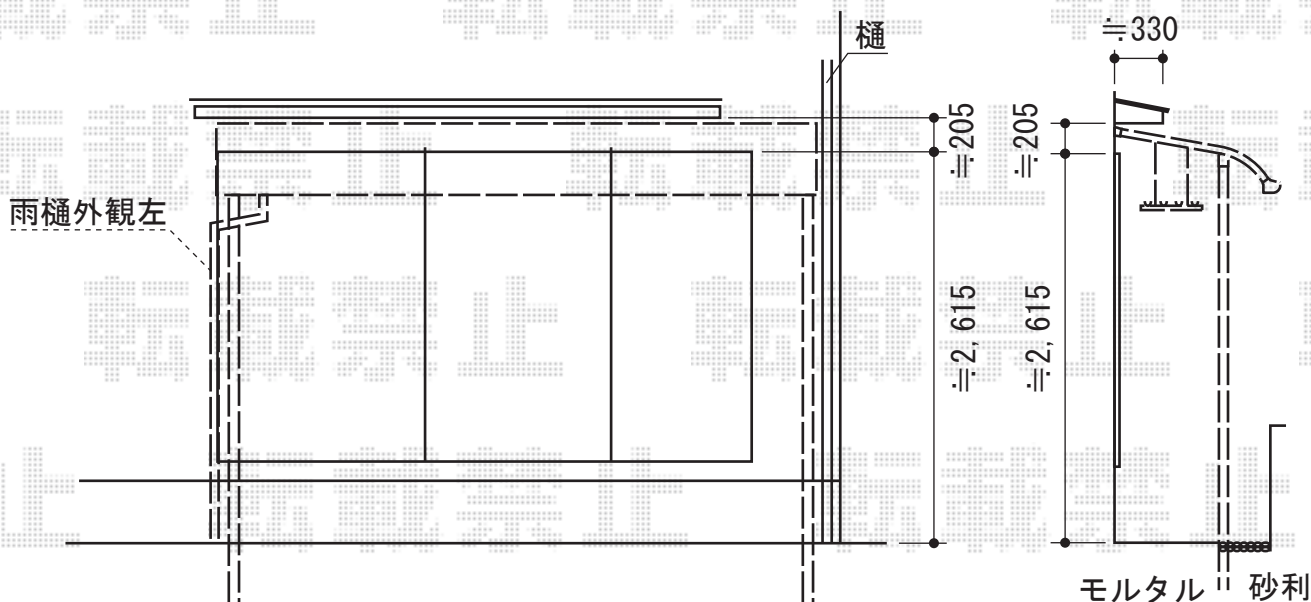

ライザーテラスⅡR型 テラスタイプ 単体 積雪～20cm対応

施工に際して、
オプション：物干しの
取付位置・高さの
ご確認を頂けますよう、
お願い致します

トステム ライザーテラスⅡR型 テラスタイプ 単体 積雪～20cm対応
 間口=メ-タ-ジュール4000 (柱芯々3,800mm 屋根幅4,020mm)
 出幅=4尺 (1,185mm)
 色：シャイングレー
 屋根材：ポリカーボネート (クリアマット/すりガラス調)
 柱仕様：柱奥行移動タイプ
 施工方法：上止め
 オプション：吊り下げ物干し 標準 ロング 2本入