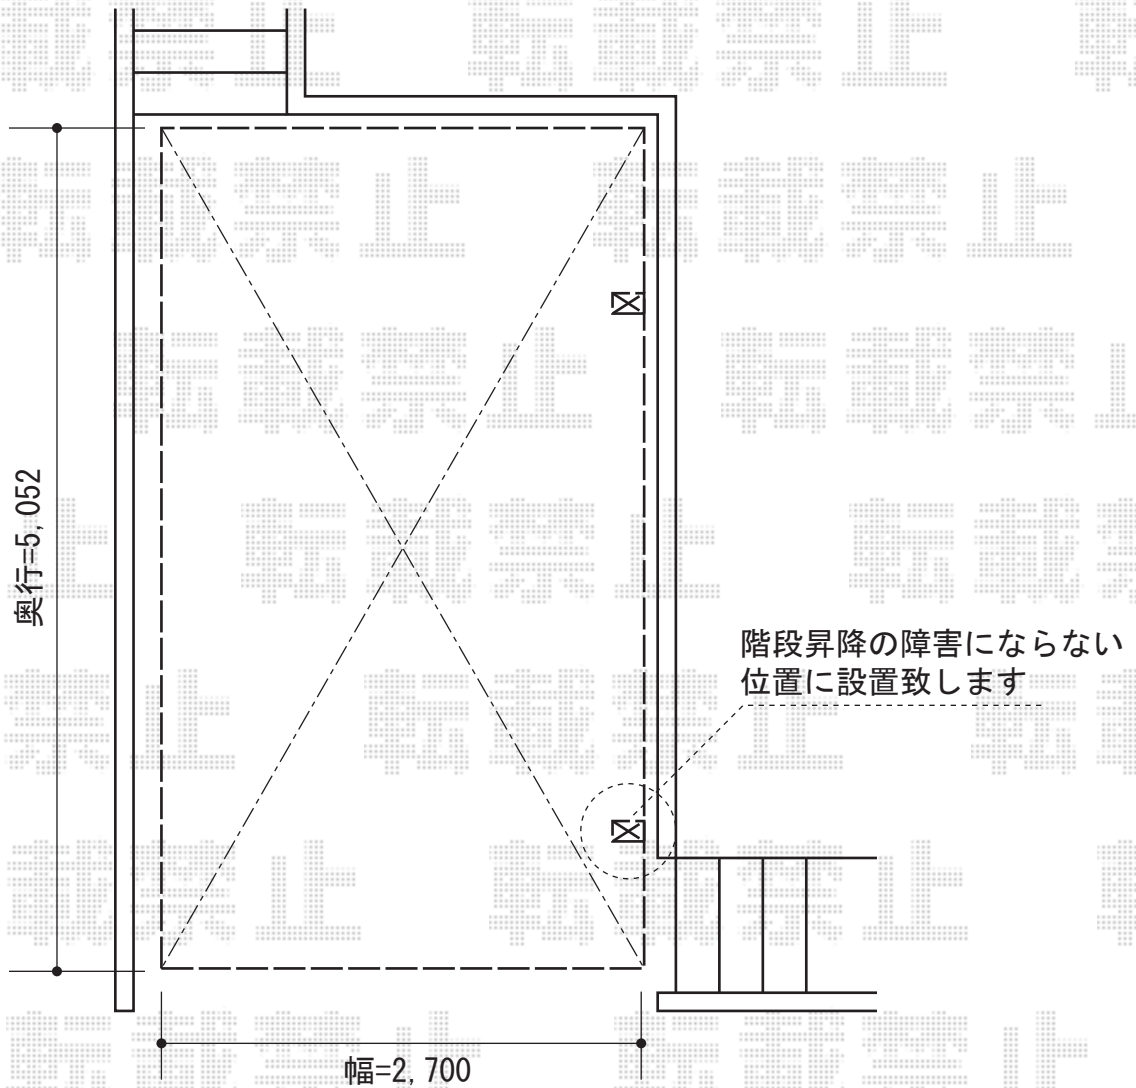

プレシオSPORT 積雪～20cm対応

Value Select プレシオSPORT 積雪～20cm対応
幅=2,700mm
奥行=5,052mm
色：ノーブルステン
屋根材：ポリカーボネート（スカイブルー）
柱仕様：ハイルーフ仕様（有効高 約2,250mm）

現場状況や作図制限により概略図の内容と多少の違いが生じることがございます。
施工時は、現場優先とさせて頂きたく思いますので、お会い頂き、
最終のご指示のほど、何卒、宜しくお願い致します。