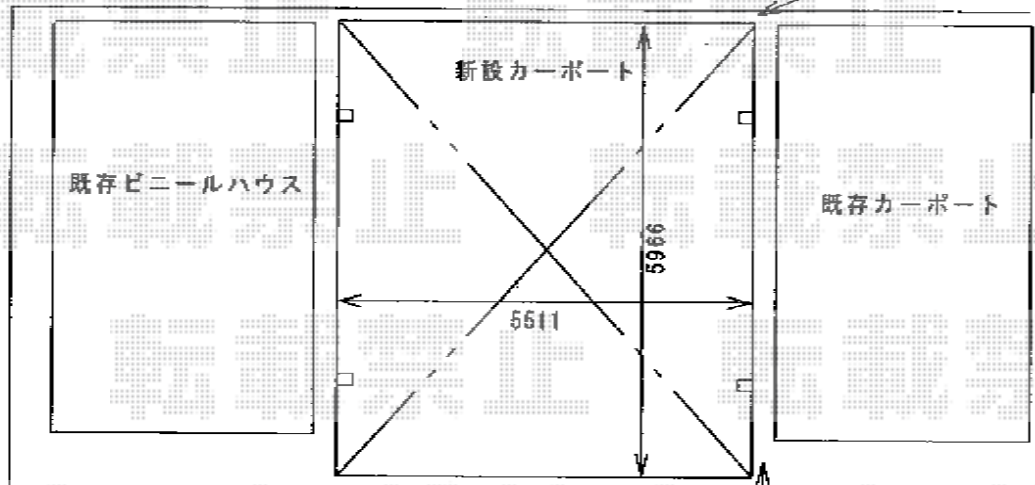

**ジーポートneo Aタイプ 2台用 積雪~100cm対応**

既存カーポートに合わせ

100mm セットバック

YKK AP ジーポートneo Aタイプ 2台用 積雪~100cm対応  
幅=5,511mm  
奥行=5,966mm  
色：プラチナステン  
屋根材：スチール折板（ペフ無）  
柱仕様：角柱4本/標準柱仕様（有効高 約2,355mm）  
横材：無し

本村様邸

現場状況や作図制限により概略図の内容と多少の違いが生じることがございます。  
施工時は、現場優先とさせて頂きたく思いますので、お立会い頂き、  
最終のご指示のほど、何卒、宜しくお願い致します。