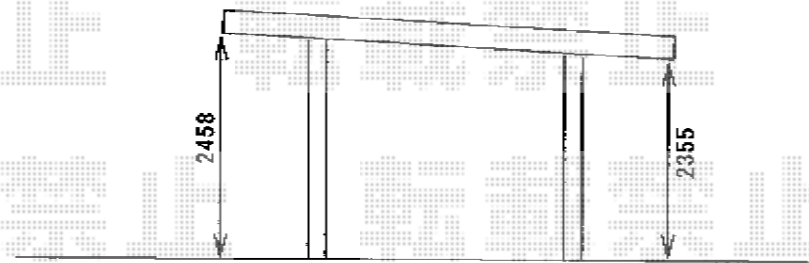

**ジーポートneo Aタイプ 2台用 積雪~100cm対応**

既存カーポートに合わせ

100mm セットバック

YKK AP ジーポートneo Aタイプ 2台用 積雪~100cm対応  
幅=5,511mm  
奥行=5,966mm  
色：プラチナステン  
屋根材：スチール折板（ペフ無）  
柱仕様：角柱4本/標準柱仕様（有効高 約2,355mm）  
横材：無し

本村様邸

現場状況や作図制限により概略図の内容と多少の違いが生じることがございます。  
施工時は、現場優先とさせて頂きたく思いますので、お立会い頂き、  
最終のご指示のほど、何卒、宜しくお願い致します。